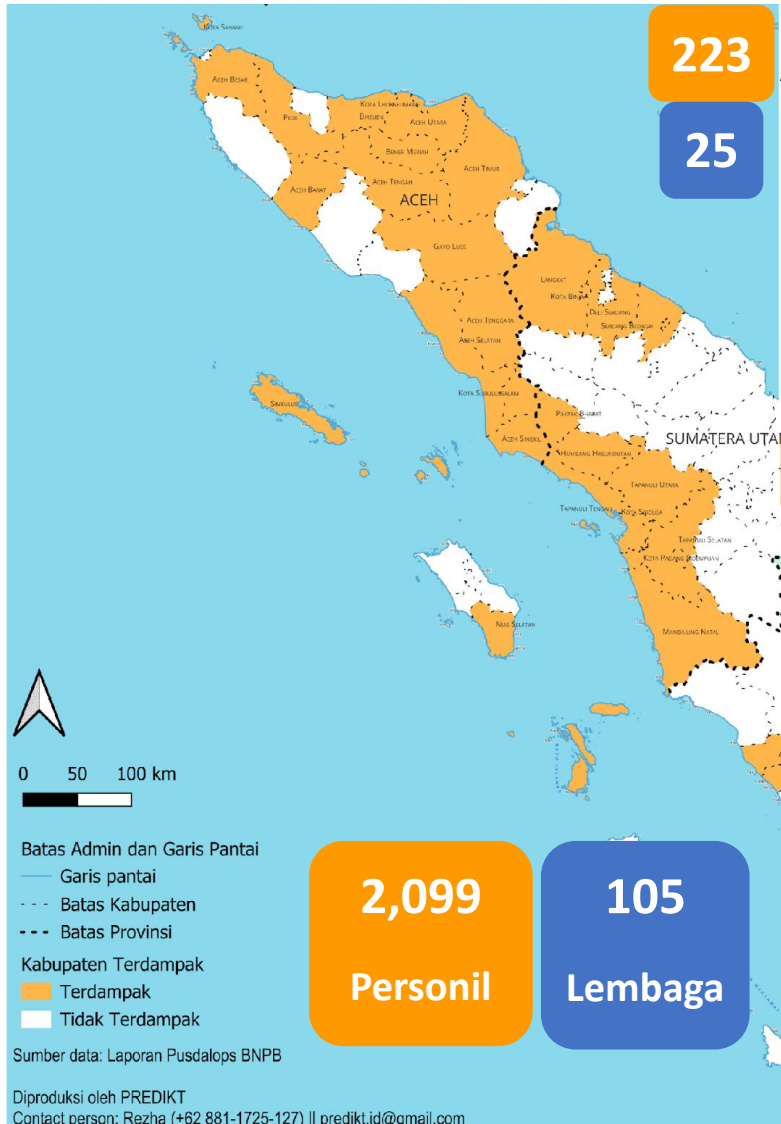

# PEMETAAN RELAWAN PENANGANAN BENCANA BANJIR DAN LONGSOR DI ACEH, SUMATERA UTARA, & SUMBAR

Tim Koordinasi Desk Relawan

Edisi 2 Desember 2025 PUKUL 06.00 WIB

Aceh					
ARC Indonesia	Koalisi NGO HAM	Save the Children	YKMI	Kami Peduli	
DMC Dompot Dhuafa	Komunitas Arsitek Muda Aceh	Timeline inews	Rumah Zakat	Explore_Aceh Jaya	
Human Initiative	Nurul Hayat	Yayasan Geutanyoe	BAZNAS	MAHTAN Makassar	
Islamic Relief Indonesia	Plan Indonesia	YBM PLN	YCWS	Nurani Astra	
Kampung siaga bencana	RTIK Aceh	MDMC	DT Peduli	PKBI Aceh	