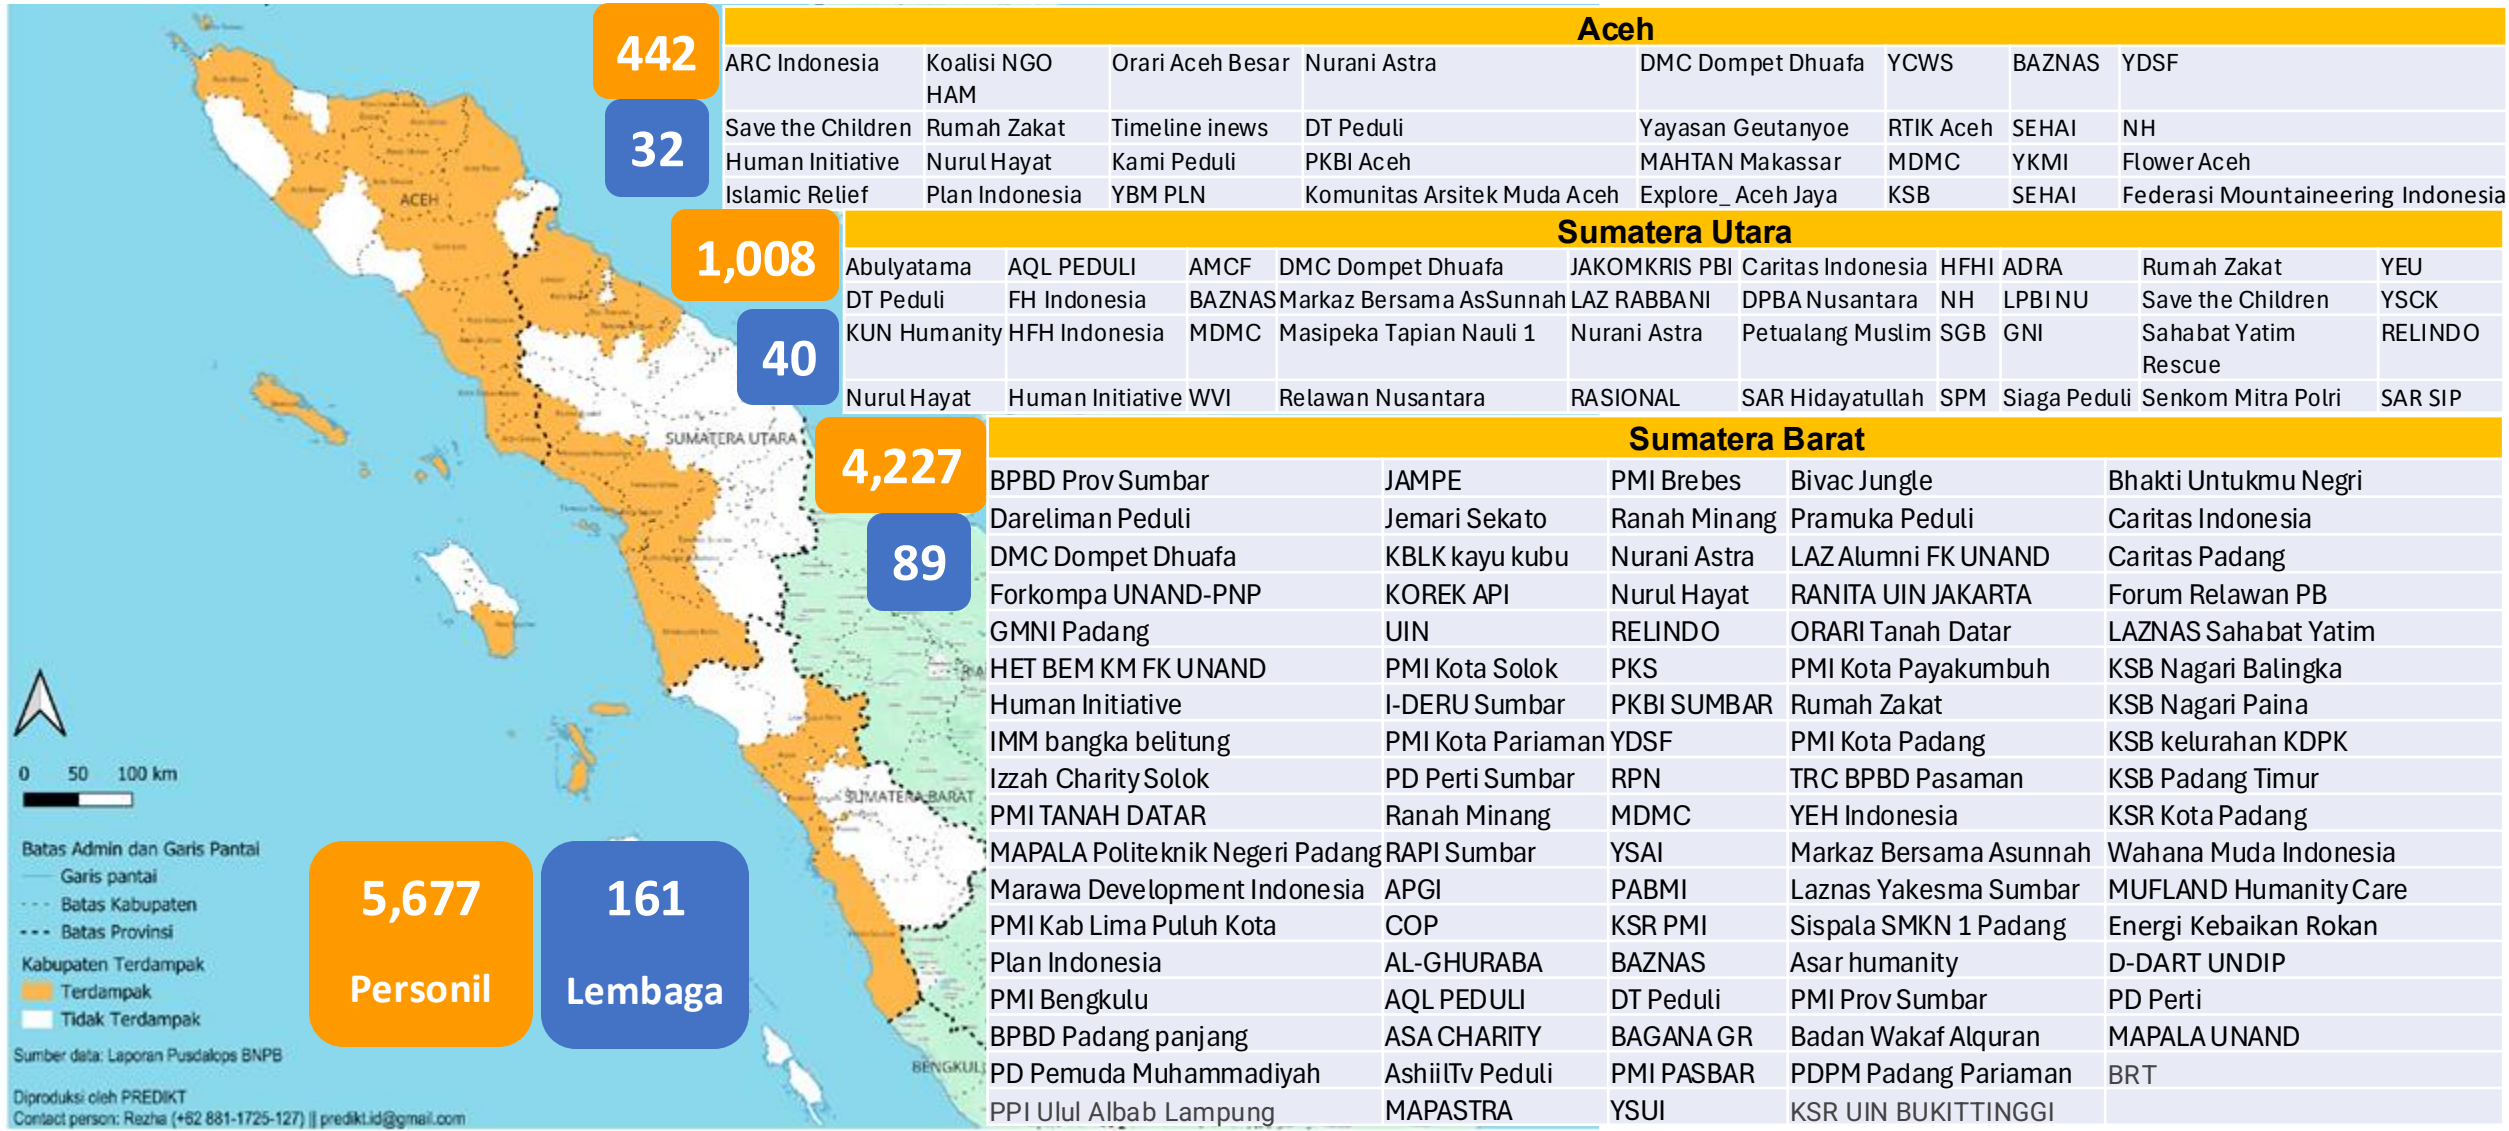

PEMETAAN RELAWAN PENANGANAN BENCANA BANJIR DAN LONGSOR DI ACEH, SUMATERA UTARA, & SUMBAR

Tim Koordinasi Desk Relawan

Edisi 4 Desember 2025 PUKUL 06.00 WIB

Infografis ini disusun dari kontribusi relawan dibawah koordinasi BNPB dan BPBD, serta didukung oleh Siap Siaga, MPBI, SADATA, dan PREDIKT

Sumber data: Laporan Pusdalops BNPB
 Diproduksi oleh PREDIKT
 Contact person: Rezha (+82 881-1725-127) | predikt.id@gmail.com