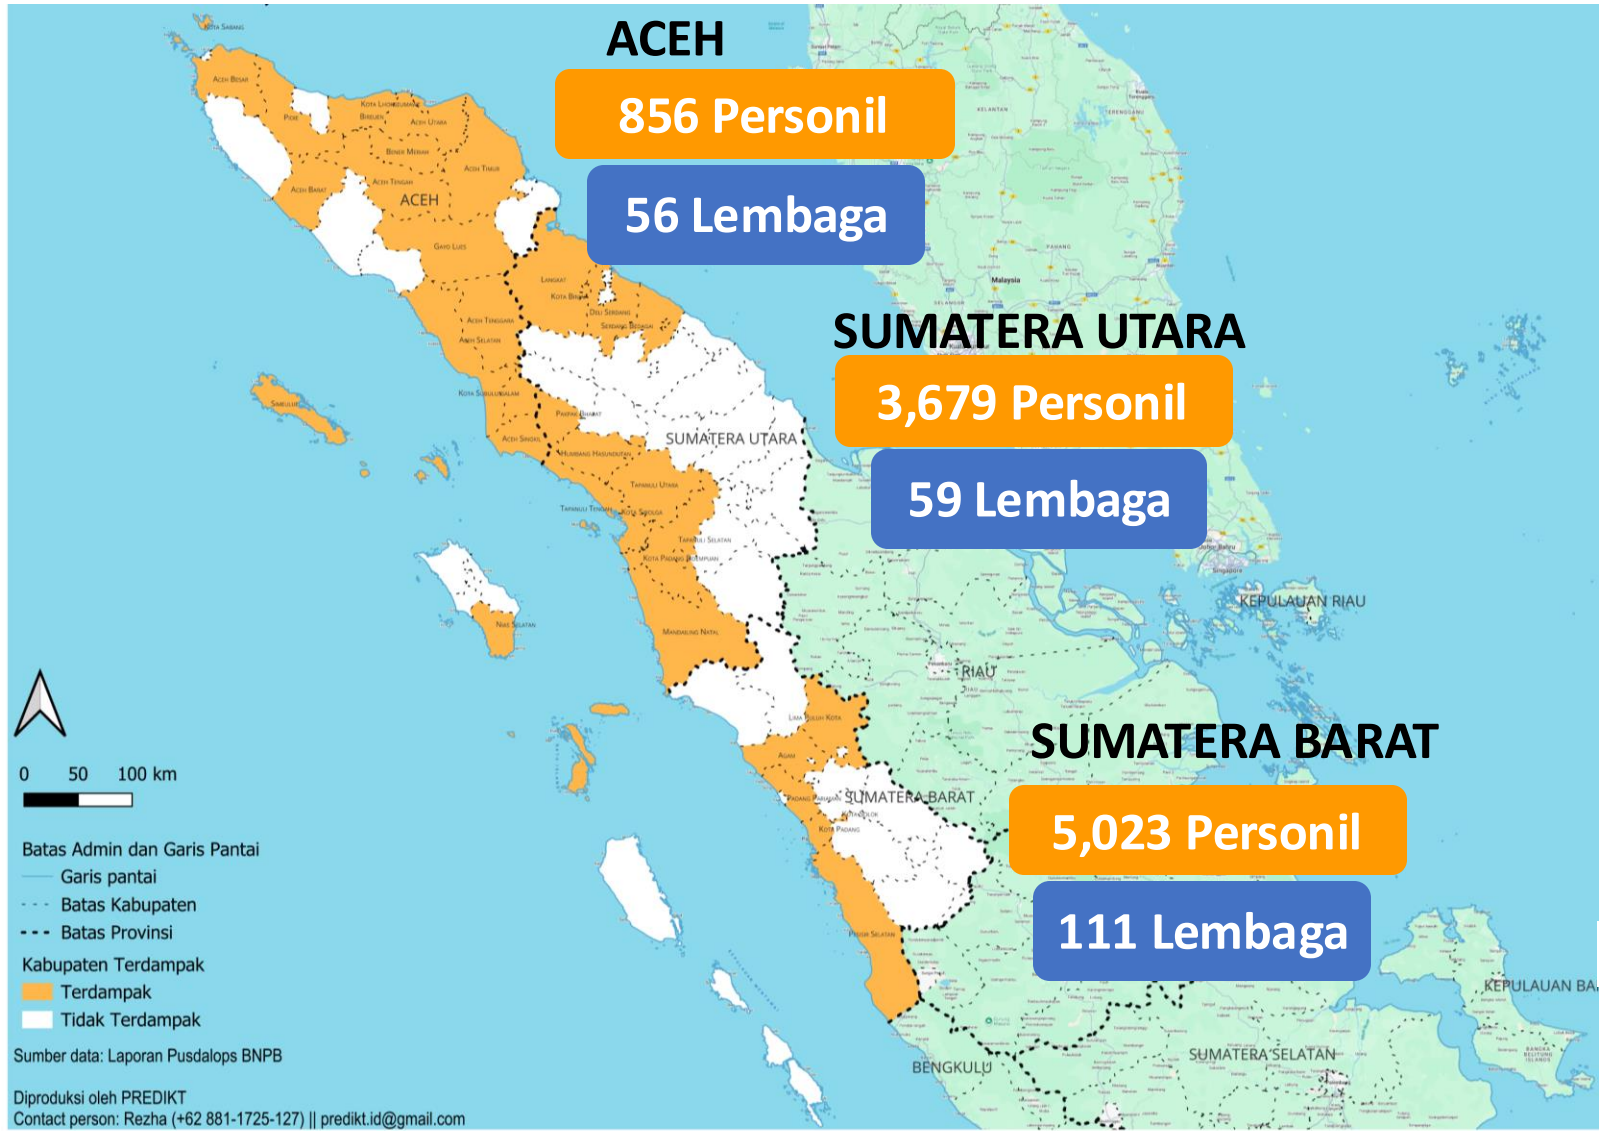

PEMETAAN RELAWAN PENANGANAN BENCANA BANJIR DAN LONGSOR DI ACEH, SUMATERA UTARA, & SUMBAR

Tim Koordinasi Desk Relawan

Edisi 6 Desember 2025 PUKUL 06.00 WIB

Total Personil 9,558

Total Lembaga 226

KEBUTUHAN MENDESAK

Kontak Desk Relawan

Aceh	Sumut	Sumbar
+62 852 6025 5217 (Yudi)	+62 812 646 4343 (Syahrul)	+62 823 2260 6030 (Oji)
+62 812 8184 3215 (Jati)	+62 813 171 8155 (Rizky)	+62 812 818 4195 (Syarif)

Infografis ini disusun dari kontribusi relawan dibawah koordinasi Badan Nasional Penanggulangan Bencana dan Badan Penanggulangan Bencana Daerah, serta didukung oleh Siap Siaga, Masyarakat Penanggulangan Bencana Indonesia (MPBI), SADATA, dan PREDIKT

Sumber data: Laporan Pusdalops BNPB
 Diproduksi oleh PREDIKT
 Contact person: Rezha (+62 881-1725-127) || predikt.id@gmail.com

PEMETAAN RELAWAN PENANGANAN BENCANA BANJIR DAN LONGSOR DI ACEH, SUMATERA UTARA, & SUMBAR