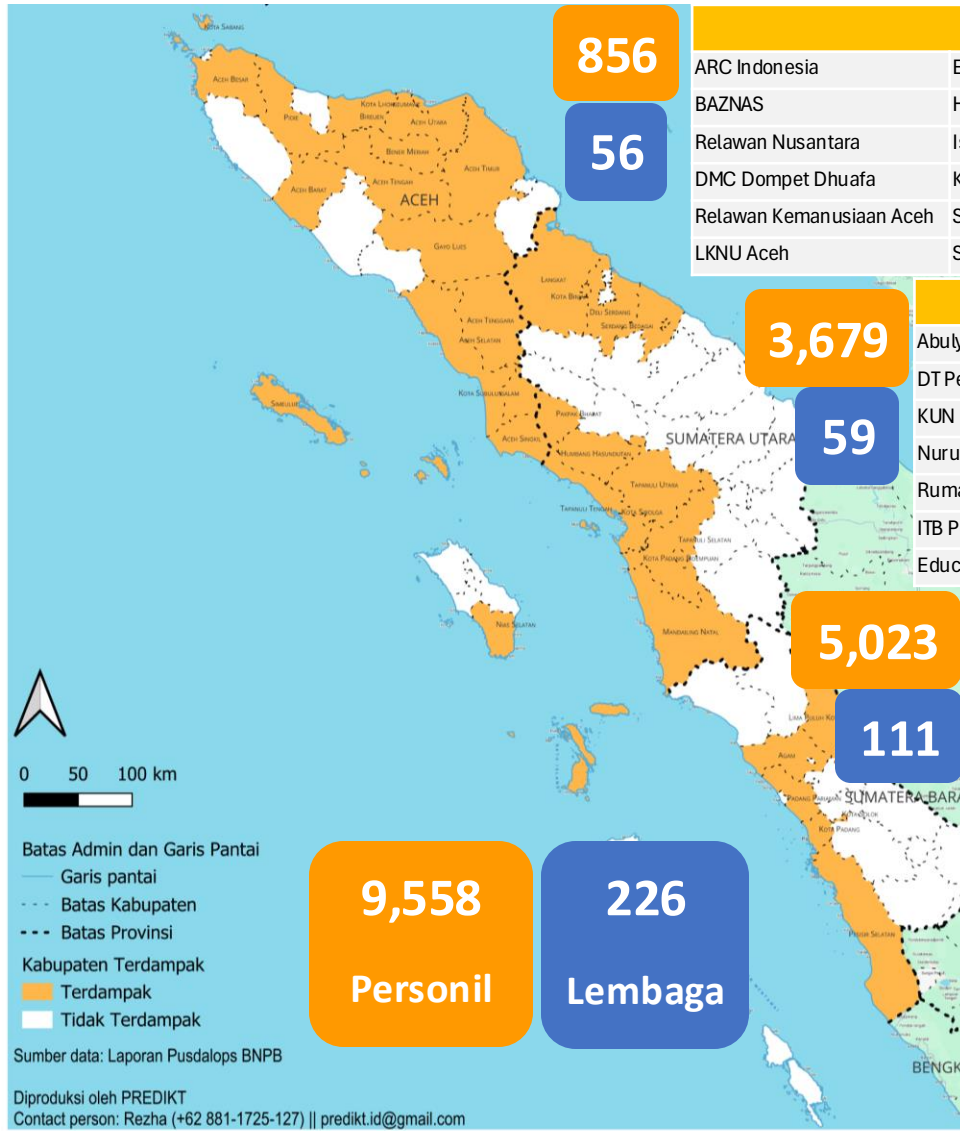

PEMETAAN RELAWAN PENANGANAN BENCANA BANJIR DAN LONGSOR DI ACEH, SUMATERA UTARA, & SUMBAR

Tim Koordinasi Desk Relawan

Edisi 6 Desember 2025 PUKUL 06.00 WIB

Total Personil 9,558

Total Lembaga 226

KEBUTUHAN MENDESAK

Kontak Desk Relawan

Aceh	Sumut	Sumbar
+62 852 6025 5217 (Yudi)	+62 812 646 4343 (Syahrul)	+62 823 2260 6030 (Oji)
+62 812 8184 3215 (Jati)	+62 813 171 8155 (Rizky)	+62 812 818 4195 (Syarif)

Infografis ini disusun dari kontribusi relawan dibawah koordinasi Badan Nasional Penanggulangan Bencana dan Badan Penanggulangan Bencana Daerah, serta didukung oleh Siap Siaga, Masyarakat Penanggulangan Bencana Indonesia (MPBI), SADATA, dan PREDIKT

Sumber data: Laporan Pusdalops BNPB
 Diproduksi oleh PREDIKT
 Contact person: Rezha (+62 881-1725-127) || predikt.id@gmail.com

PEMETAAN RELAWAN PENANGANAN BENCANA BANJIR DAN LONGSOR DI ACEH, SUMATERA UTARA, & SUMBAR

Tim Koordinasi Desk Relawan

Edisi 6 Desember 2025 PUKUL 06.00 WIB

Infografis ini disusun dari kontribusi relawan dibawah koordinasi BNPB dan BPBD serta didukung oleh Siap Siaga, MPBI, SADATA, dan PREDIKT