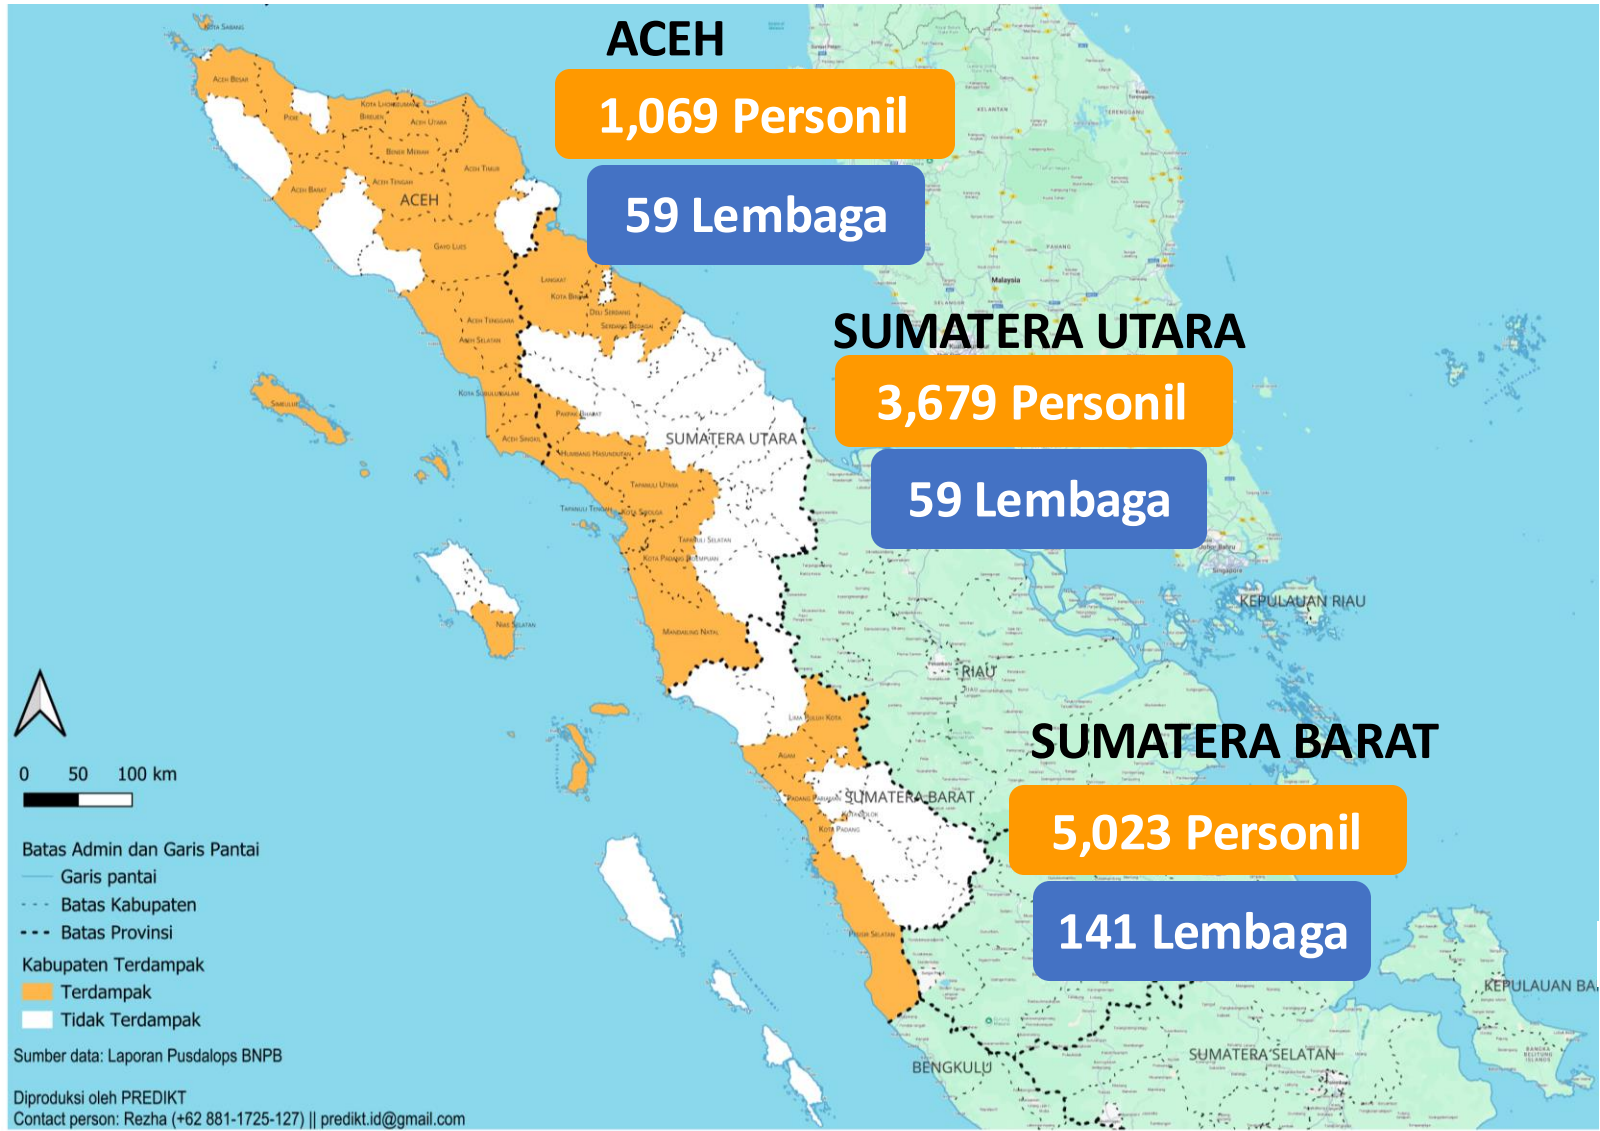

PEMETAAN RELAWAN PENANGANAN BENCANA BANJIR DAN LONGSOR DI ACEH, SUMATERA UTARA, & SUMBAR

Tim Koordinasi Desk Relawan

Edisi 7 Desember 2025 PUKUL 06.00 WIB

Total Personil 9,966

Total Lembaga 259

KEBUTUHAN MENDESAK

Infografis ini disusun dari kontribusi relawan dibawah koordinasi Badan Nasional Penanggulangan Bencana dan Badan Penanggulangan Bencana Daerah, serta didukung oleh Siap Siaga, Masyarakat Penanggulangan Bencana Indonesia (MPBI), SADATA, dan PREDIKT

PEMETAAN RELAWAN PENANGANAN BENCANA BANJIR DAN LONGSOR DI ACEH, SUMATERA UTARA, & SUMBAR

Tim Koordinasi Desk Relawan

Edisi 7 Desember 2025 PUKUL 06.00 WIB

Infografis ini disusun dari kontribusi relawan dibawah koordinasi BNPB dan BPBD serta didukung oleh Siap Siaga, MPBI, SADATA, dan PREDIKT