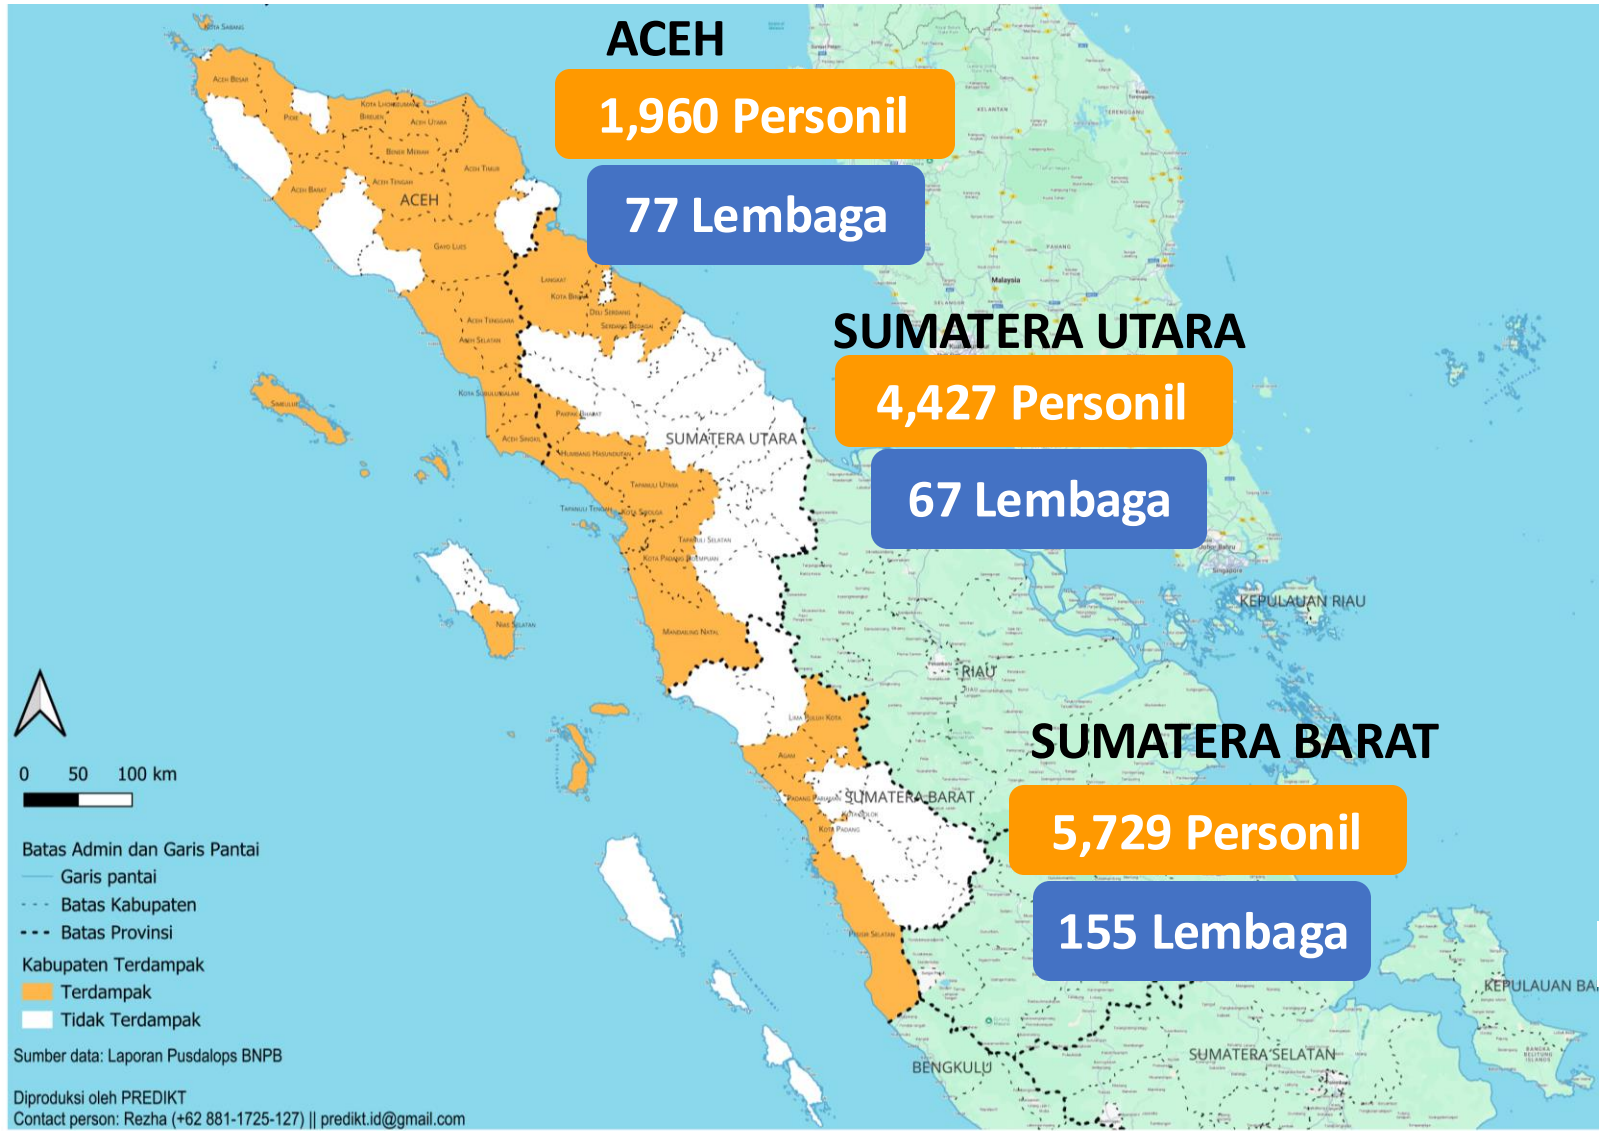

PEMETAAN RELAWAN PENANGANAN BENCANA BANJIR DAN LONGSOR DI ACEH, SUMUT, & SUMBAR

Tim Koordinasi Desk Relawan

Edisi 10 Desember 2025 PUKUL 06.00 WIB

Total Personil 12,116

Total Lembaga 299

KEBUTUHAN MENDESAK

Kontak Desk Relawan

Aceh	Sumut	Sumbar
+62 852 6025 5217 (Yudi)	+62 812 646 4343 (Syahrul)	+62 823 2260 6030 (Oji)
+62 812 8184 3215 (Jati)	+62 813 1718155 (Rizky)	+62 812 8184195 (Syarif)

Infografis ini disusun dari kontribusi relawan dibawah koordinasi Badan Nasional Penanggulangan Bencana dan Badan Penanggulangan Bencana Daerah, serta didukung oleh Siap Siaga, Masyarakat Penanggulangan Bencana Indonesia (MPBI), SADATA, dan PREDIKT

Aceh (77 Lembaga, 1,960 personil)

ACEH BERDAYA	BAZNAS	EMT AHS UGM	HSI BERBAGI	KATAHATI INSTITUTE	LAZ MANDIRI AMAL INSANI	MIZAN AMANAH	PKPA	RK PKS ACEH	SATGAS USK	TBM FK USK	YAYASAN GEUTANYOE	YOUTHID FOUNDATION
ACEH SYNERGI	BSMI	EXPLORE__ACEH JAYA	HUMAN INITIATIVE	KOALISI NGO HAM	LKNU ACEH	NURANI ASTRA	PLAN INDONESIA	RTIK ACEH	SAVE THE CHILDREN	TIMELINE INEWS	YAYASAN MENDIVA	LAZNAS LMI
ARCI	CBM GLOBAL	FMI	IREACH MALAYSIA	KOMUNITAS ARSITEK MUDA ACEH	LKTB IDI	NURUL HAYAT	PMI	RUMAH ZAKAT	SEHAI	WAHANA MUDA INDONESIA	YAYASAN NURUL HAYAT	DOMPET DHUFA
ABF	DEEP MERCY	FKKMK UGM	ISLAMIC RELIEF INDONESIA	KSB	LOKADESA	ORARI ACEH BESAR	PRAMUKA PEDULI	SABHAWANA	SERIBU SENYUM	YAKKUM EMERGENCY UNIT	YAYASAN SGB	AL KHAIR INDONESIA
AMCF	DH CHARITY	FLOWER ACEH	ITB	LAZ AL AZHAR	MAHTAN MAKASSAR	PEDULI MUSLIM	RELAWAN ACEH SAHAS INISIATIF	SIAGA PEDULI	SIAGA PEDULI	YAYASAN ACEH HIJAU	YBM PLN	SPM
BMI	DT PEDULI	GET RESPONSE ACEH	KAMI PEDULI	LAZ HARFA	MCI	PKBI ACEH	RELAWAN NUSANTARA	SALAM SETARA	TALI	YDUA	YDSF	