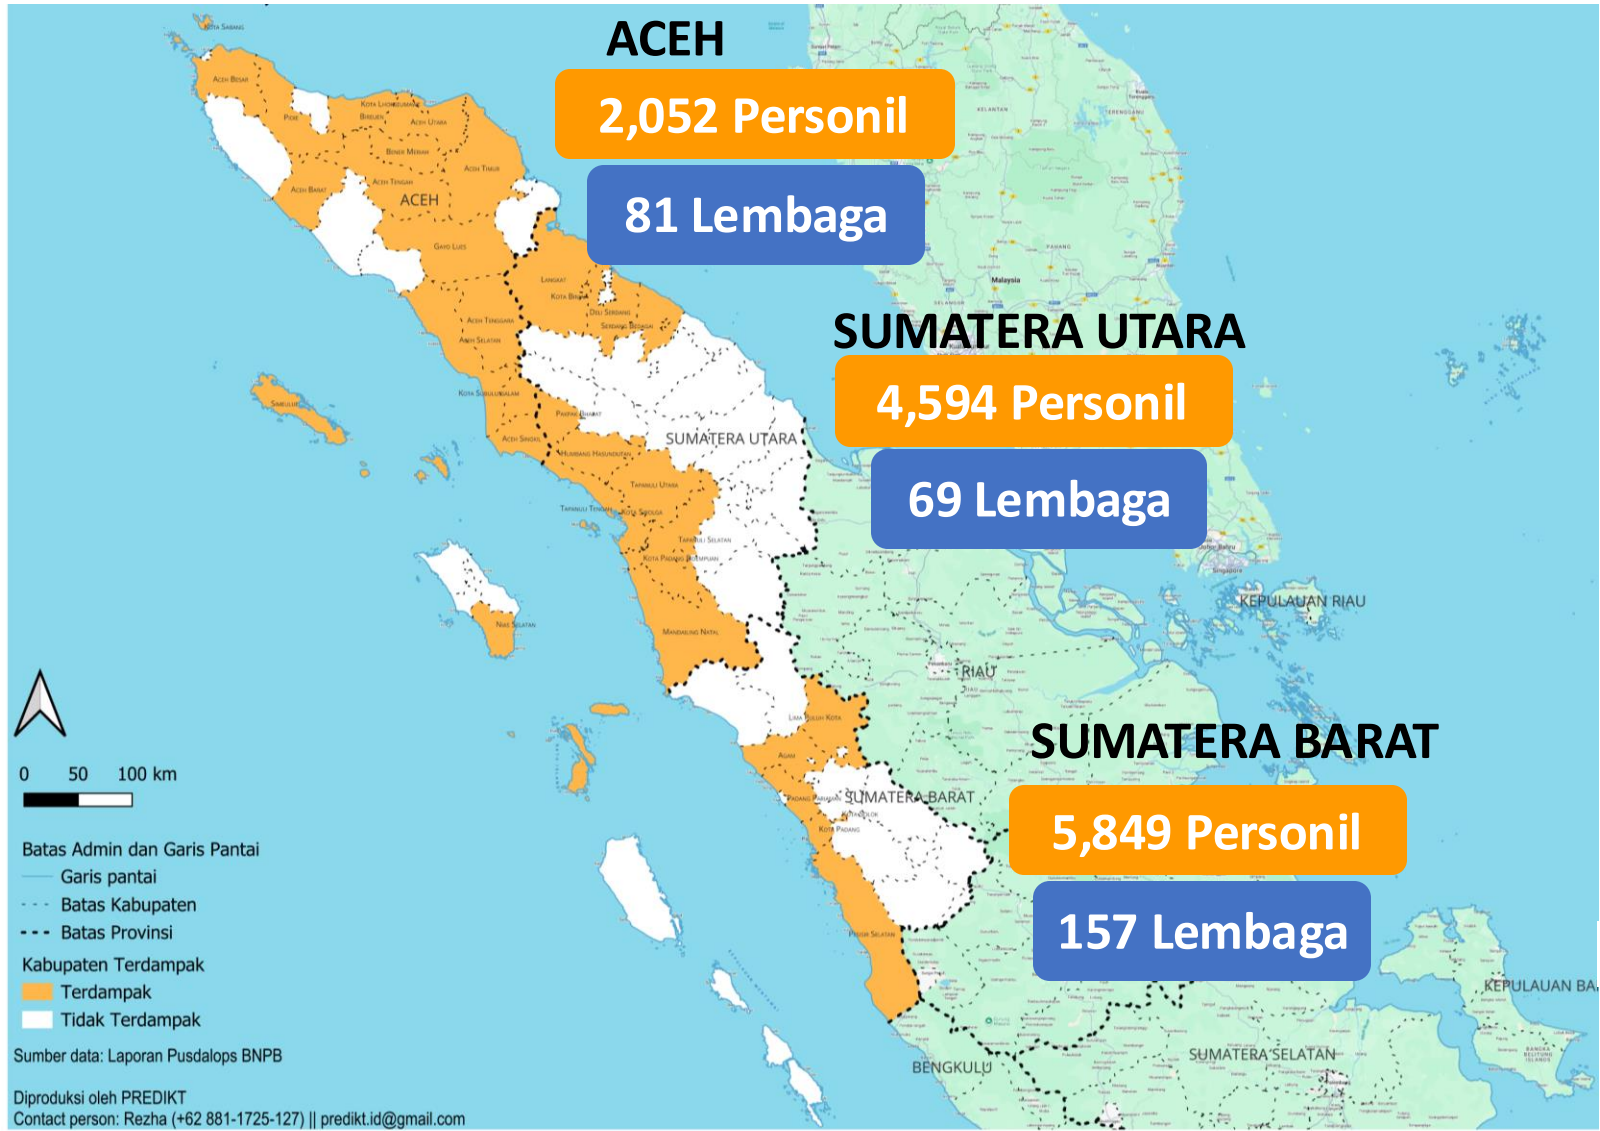

PEMETAAN RELAWAN PENANGANAN BENCANA BANJIR DAN LONGSOR DI ACEH, SUMUT, & SUMBAR

Tim Koordinasi Desk Relawan

Edisi 11 Desember 2025 PUKUL 06.00 WIB

Total Personil 12,495

Total Lembaga 307

KEBUTUHAN MENDESAK

Kontak Desk Relawan

Aceh	Sumut	Sumbar
+62 852 6025 5217 (Yudi)	+62 812 646 4343 (Syahrul)	+62 823 2260 6030 (Oji)
+62 812 8184 3215 (Jati)	+62 813 171 8155 (Rizky)	+62 812 818 4195 (Syarif)

Infografis ini disusun dari kontribusi relawan dibawah koordinasi Badan Nasional Penanggulangan Bencana dan Badan Penanggulangan Bencana Daerah, serta didukung oleh Siap Siaga, Masyarakat Penanggulangan Bencana Indonesia (MPBI), SADATA, dan PREDIKT

PEMETAAN RELAWAN PENANGANAN BENCANA BANJIR DAN LONGSOR DI ACEH, SUMATERA UTARA, & SUMBAR

Tim Koordinasi Desk Relawan

Edisi 11 Desember 2025 PUKUL 06.00 WIB

Infografis ini disusun dari kontribusi relawan dibawah koordinasi BNPB dan BPBD serta didukung oleh Siap Siaga, MPBI, SADATA, dan PREDIKT

Aceh (81 Lembaga, 2,052 personil)

ACEH BERDAYA	BAZNAS	EMT AHS UGM	HSI BERBAGI	KATAHATI INSTITUTE	LAZ MANDIRI AMAL INSANI	MIZAN AMANAH	PKPA	RK PKS ACEH	SATGAS USK	TBM FK USK	YAYASAN GEUTANYOE	YOUTHID FOUNDATION	TAGANA KALSEL
ACEH SYNERGI	BSMI	EXPLORE__ACEH JAYA	HUMAN INITIATIVE	KOALISI NGO HAM	LKNU ACEH	NURANI ASTRA	PLAN INDONESIA	RTIK ACEH	SAVE THE CHILDREN	TIMELINE INEWS	YAYASAN MENDIVA	LAZNAS LMI	PERIFER
ARCI	CBM GLOBAL	FMI	IREACH MALAYSIA	KOMUNITAS ARSITEK MUDA ACEH	LKTB IDI	NURUL HAYAT	PMI	RUMAH ZAKAT	SEHAI	WAHANA MUDA INDONESIA	YAYASAN NURUL HAYAT	DOMPET DHUAFA	Markaz Bersama As Sunnah
ABF	DEEP MERCY	FKMK UGM	ISLAMIC RELIEF INDONESIA	KSB	LOKADESA	ORARI ACEH BESAR	PRAMUKA PEDULI	SABHAWANA	SERIBU SENYUM	YAKKUM EMERGENCY UNIT	YAYASAN SGB	AL KHAIR INDONESIA	
AMCF	DH CHARITY	FLOWER ACEH	ITB	LAZ AL AZHAR	MAHTAN MAKASSAR	PEDULI MUSLIM	RELAWAN ACEH	SAHAS INISIATIF	SIAGA PEDULI	YAYASAN ACEH HIJAU	YBM PLN	SPM	
BMI	DT PEDULI	GET RESPONSE ACEH	KAMI PEDULI	LAZ HARFA	MCI	PKBI ACEH	RELAWAN NUSANTARA	SALAM SETARA	TALI	YDUA	YDSF	HMNI	