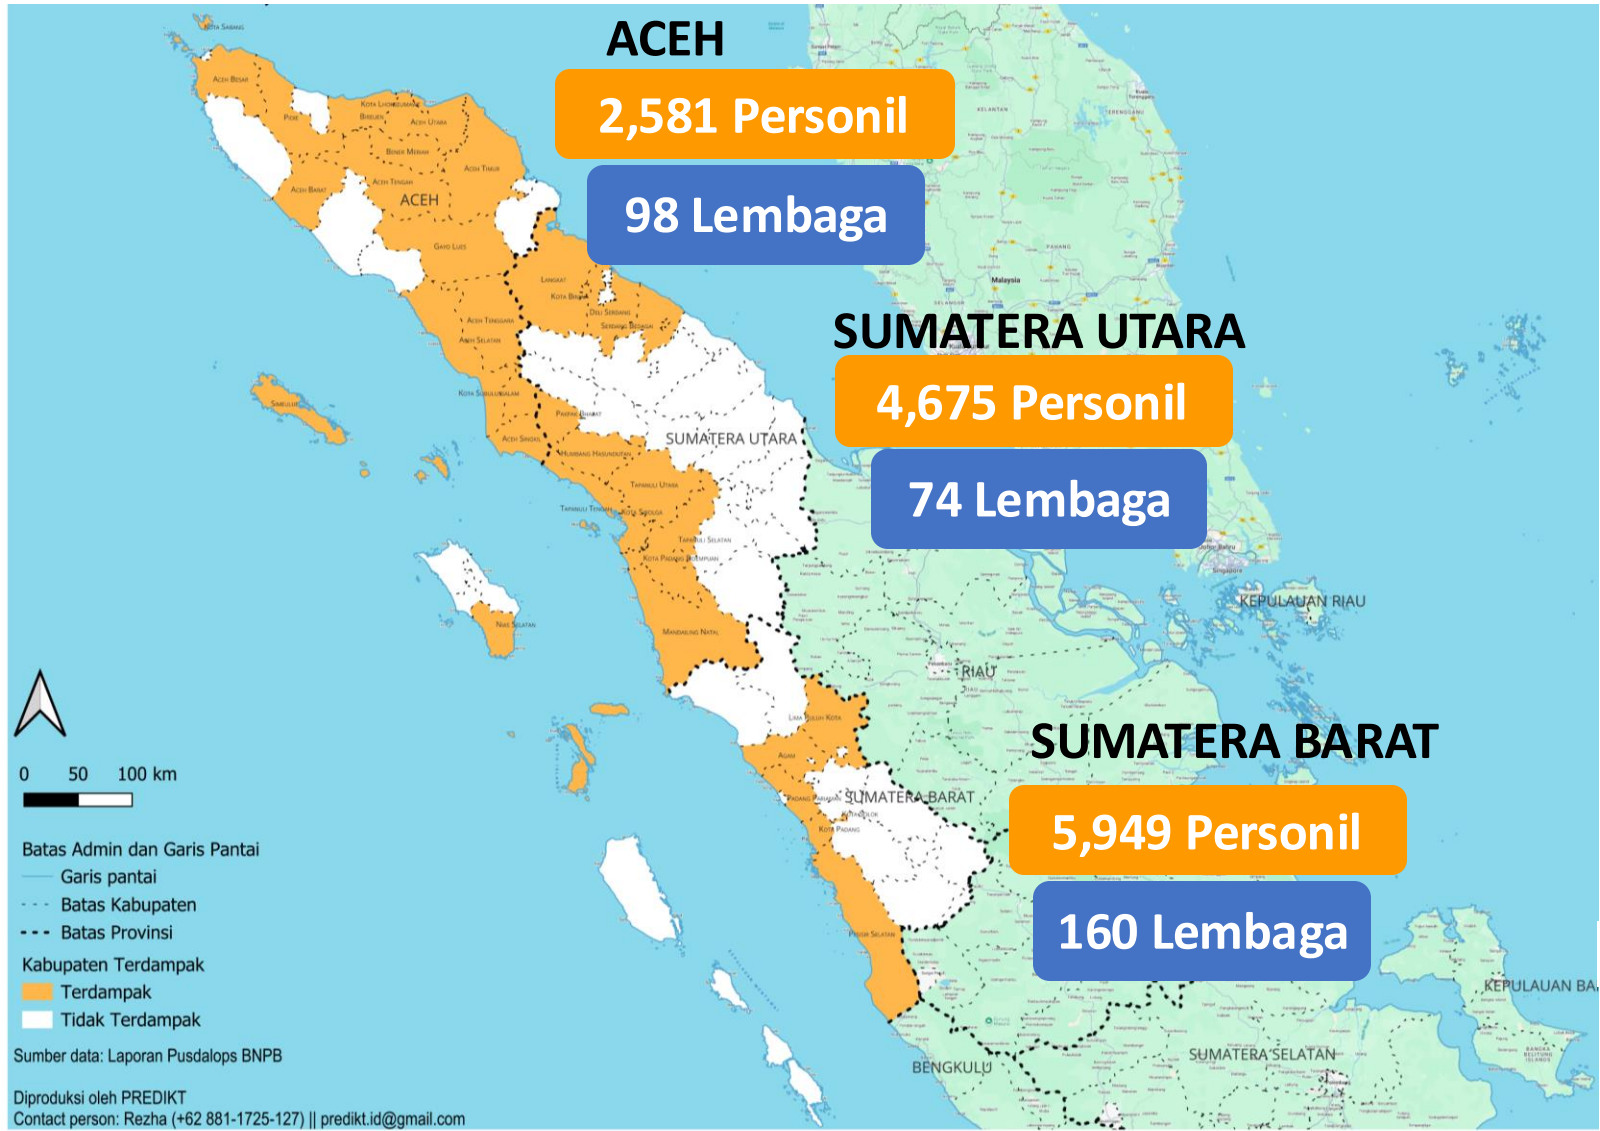

# PEMETAAN RELAWAN PENANGANAN BENCANA BANJIR DAN LONGSOR DI ACEH, SUMUT, & SUMBAR

Tim Koordinasi Desk Relawan

Edisi 16 Desember 2025 PUKUL 06.00 WIB

**Total Personil 13,205**

**Total Lembaga 332**

**Kontak Desk Relawan**

Aceh	Sumut	Sumbar
+62 852 6025 5217 (Yudi)	+62 812 646 4343 (Syahrul)	+62 823 2260 6030 (Oji)
+62 812 8184 3215 (Jati)	+62 813 171 8155 (Rizky)	+62 812 818 4195 (Syarif)

Infografis ini disusun dari kontribusi relawan dibawah koordinasi Badan Nasional Penanggulangan Bencana dan Badan Penanggulangan Bencana Daerah, serta didukung oleh Siap Siaga, Masyarakat Penanggulangan Bencana Indonesia (MPBI), SADATA, dan PREDIKT

# PEMETAAN RELAWAN PENANGANAN BENCANA BANJIR DAN LONGSOR DI ACEH, SUMATERA UTARA, & SUMBAR

Tim Koordinasi Desk Relawan

Edisi 16 Desember 2025 PUKUL 06.00 WIB

Infografis ini disusun dari kontribusi relawan dibawah koordinasi BNPB dan BPBD serta didukung oleh Siap Siaga, MPBI, SADATA, dan PREDIKT