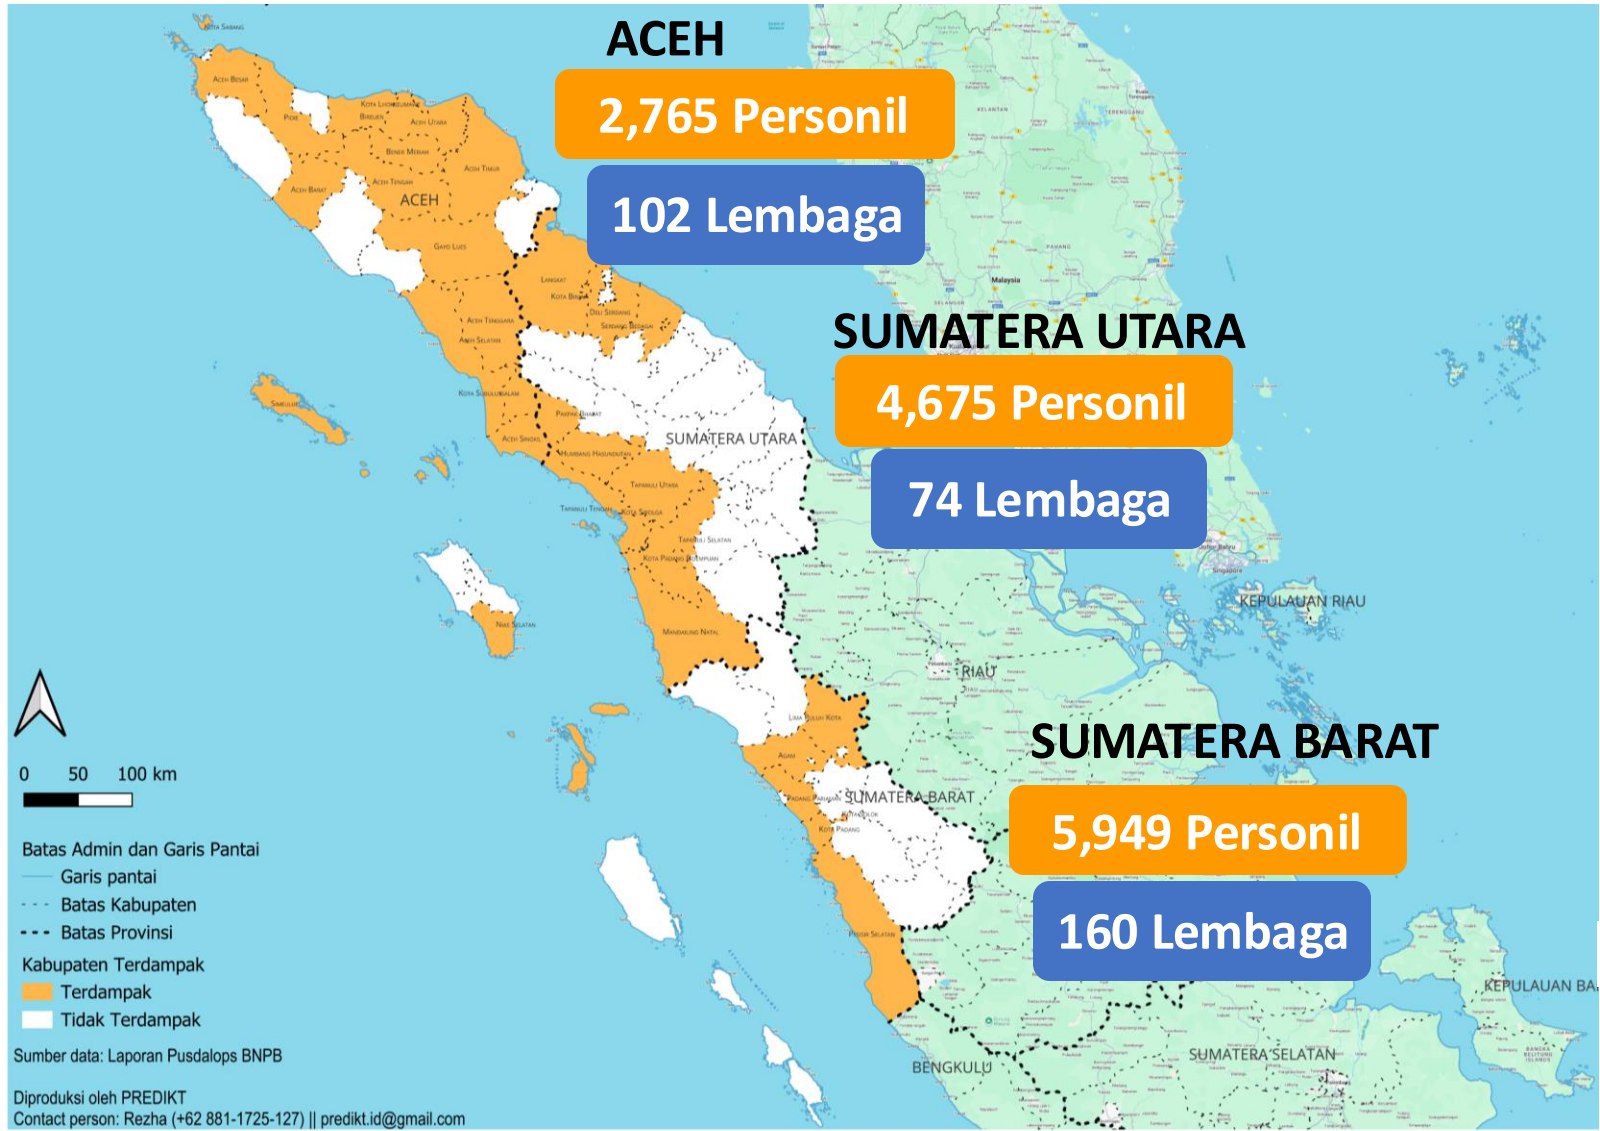

PEMETAAN RELAWAN PENANGANAN BENCANA BANJIR DAN LONGSOR DI ACEH, SUMUT, & SUMBAR

Tim Koordinasi Desk Relawan

Edisi 17 Desember 2025 PUKUL 06.00 WIB

Total Personil 13,389

Total Lembaga 336

KEBUTUHAN MENDESAK

Kontak Desk Relawan

Aceh	Sumut	Sumbar
+62 852 6025 5217 (Yudi)	+62 812 646 4343 (Syahrul)	+62 823 2260 6030 (Oji)
+62 812 8184 3215 (Jati)	+62 813 1718155 (Rizky)	+62 812 8184195 (Syarif)

Infografis ini disusun dari kontribusi relawan dibawah koordinasi Badan Nasional Penanggulangan Bencana dan Badan Penanggulangan Bencana Daerah, serta didukung oleh Siap Siaga, Masyarakat Penanggulangan Bencana Indonesia (MPBI), SADATA, dan PREDIKT

PEMETAAN RELAWAN PENANGANAN BENCANA BANJIR DAN LONGSOR DI ACEH, SUMATERA UTARA, & SUMBAR

Tim Koordinasi Desk Relawan

Edisi 17 Desember 2025 PUKUL 06.00 WIB

Infografis ini disusun dari kontribusi relawan dibawah koordinasi BNPB dan BPBD serta didukung oleh Siap Siaga, MPBI, SADATA, dan PREDIKT

Sumatera Utara (74 Lembaga, 4,675 personil)

ABULYATAMA INDONESIA	CARITAS SIBOLGA	SENKOM MITRA POLRI	MASIPEKA TAPIAN NAULI 1	SAHABAT YATIM INDONESIA	SPM	ERG PT TIMAH	YMBS	HUMAN INITIATIVE	WAHDAH ISLAMİYAH	KSB MUI SUMUT
ALUMNI FH UGM 2007	SAR HIDAYATULLAH	JAKOMKRIS PBI	PEMUDA PEDULI BENCANA	WUXING	PMI	DPP KNPI	YEU	KRP UMP	AQL PEDULI	DMC IKATEK UH
WAHANA VISI INDONESIA	CDS-UHN	KUN HUMANITY SYSTEM+	MIZAN AMANAH	PRAMUKA SUMUT	CDRM	DT PEDULI	YSCK	BAZNAS	MDMC	AMCF
AL-IRSYAD RESPONS TEAM	DESTANA GUNG PINTO	PETUALANG MUSLIM INDONESIA	NURANI ASTRA	BAITULMAAL MUAMALAT	SAR SIP	LAZ HARFA	YBM PLN	RASIONAL	SIAGA PEDULI	PELKESI
AKSI K3L PURWAKARTA	DPBA NUSANTARA	RELAWAN NUSANTARA	WAHANA MUDA INDONESIA	RELAWAN JAYA KARIMUN	LPBI NU	YAYASAN PKPA	LSPR	LSM KUPAS TUMPAS	Yayasan KKSP	
BINA INDONESIA	NURUL HAYAT	SAVE THE CHILDREN	UNIV SARI MUTIARA INDONESIA	LAZ RABBANI	SCK	DOMPET DHUAFA	YAFSI	LAZ RIZKI	NURUL ASHRI	
CARITAS INDONESIA	EDUCATION FOUNDATION	MARKAZ BERSAMA ASSUNNAH	OBOR BERKAT INDONESIA	RUMAH ZAKAT	SGB	FH INDONESIA	RELINDO	BMI	MAPALA UII YOGYA	