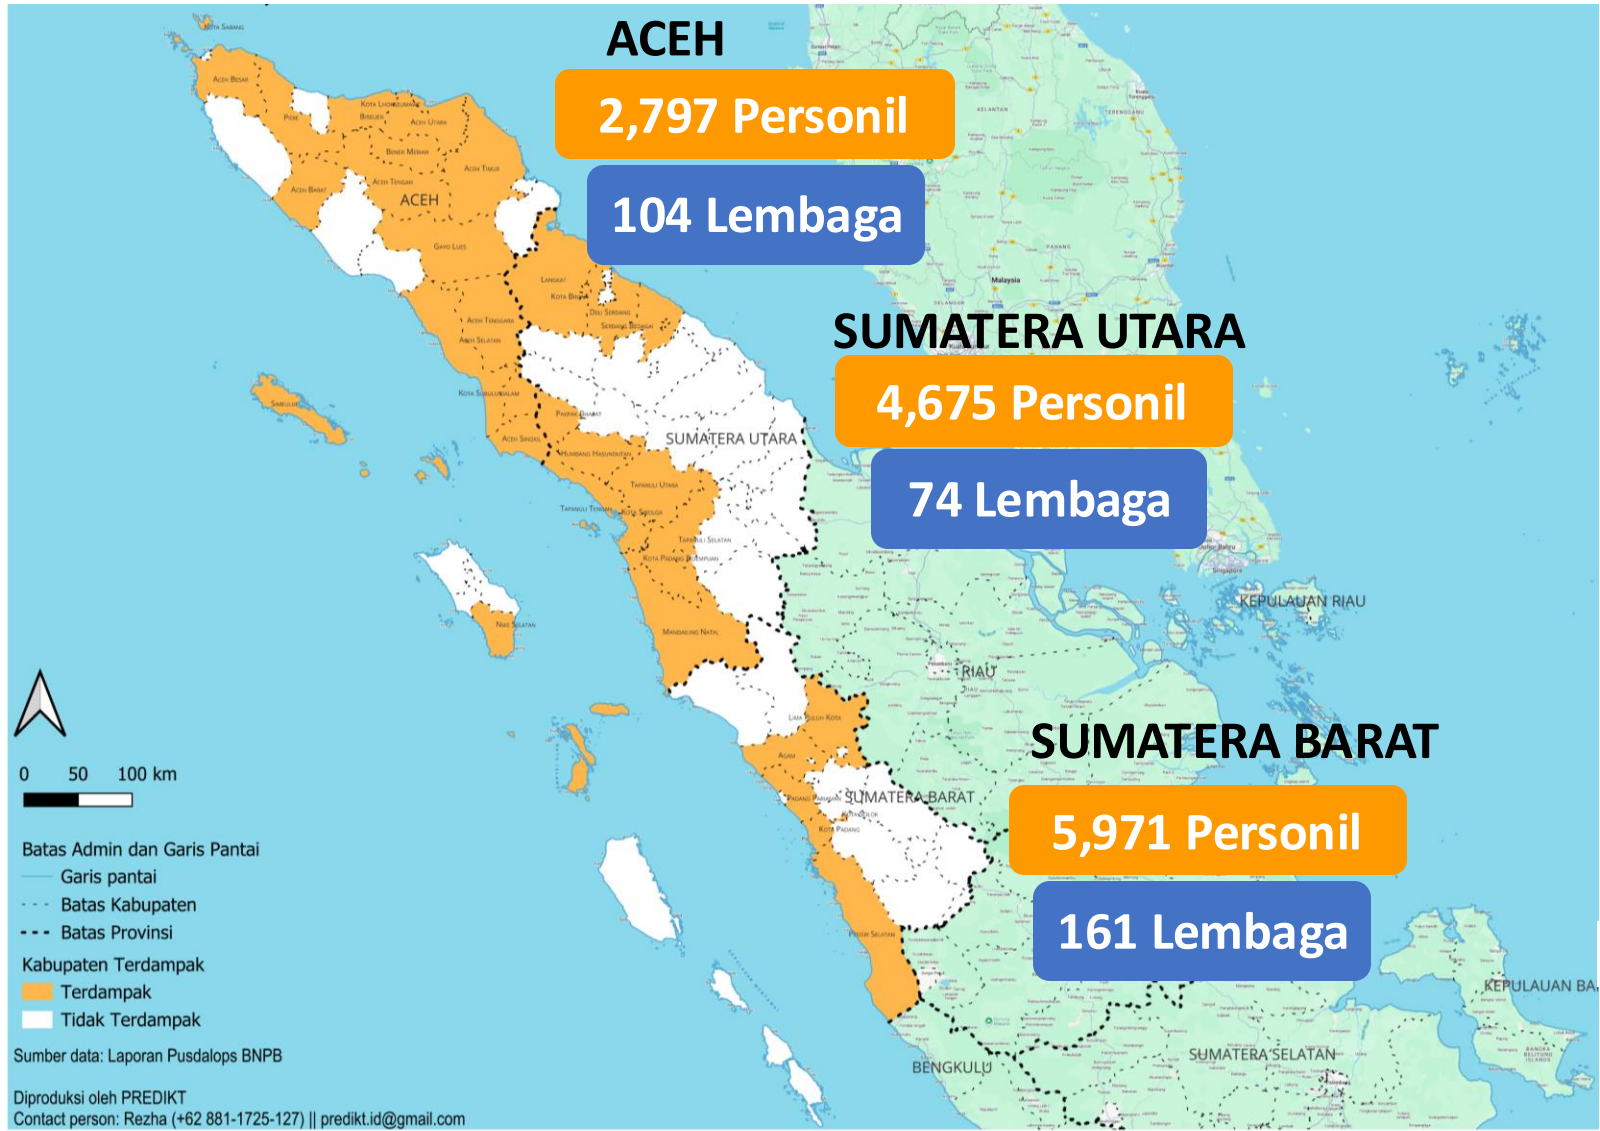

PEMETAAN RELAWAN PENANGANAN BENCANA BANJIR DAN LONGSOR DI ACEH, SUMUT, & SUMBAR

Tim Koordinasi Desk Relawan

Edisi 18 Desember 2025 PUKUL 06.00 WIB

Total Personil 13,443

Total Lembaga 339

KEBUTUHAN MENDESAK

Kontak Desk Relawan

Aceh	Sumut	Sumbar
+62 852 6025 5217 (Yudi)	+62 812 646 4343 (Syahrul)	+62 823 2260 6030 (Oji)
+62 812 8184 3215 (Jati)	+62 813 1718155 (Rizky)	+62 812 8184195 (Syarif)

Infografis ini disusun dari kontribusi relawan dibawah koordinasi Badan Nasional Penanggulangan Bencana dan Badan Penanggulangan Bencana Daerah, serta didukung oleh Siap Siaga, Masyarakat Penanggulangan Bencana Indonesia (MPBI), SADATA, dan PREDIKT

PEMETAAN RELAWAN PENANGANAN BENCANA BANJIR DAN LONGSOR DI ACEH, SUMATERA UTARA, & SUMBAR

Tim Koordinasi Desk Relawan

Edisi 18 Desember 2025 PUKUL 06.00 WIB

Infografis ini disusun dari kontribusi relawan dibawah koordinasi BNPB dan BPBD serta didukung oleh Siap Siaga, MPBI, SADATA, dan PREDIKT