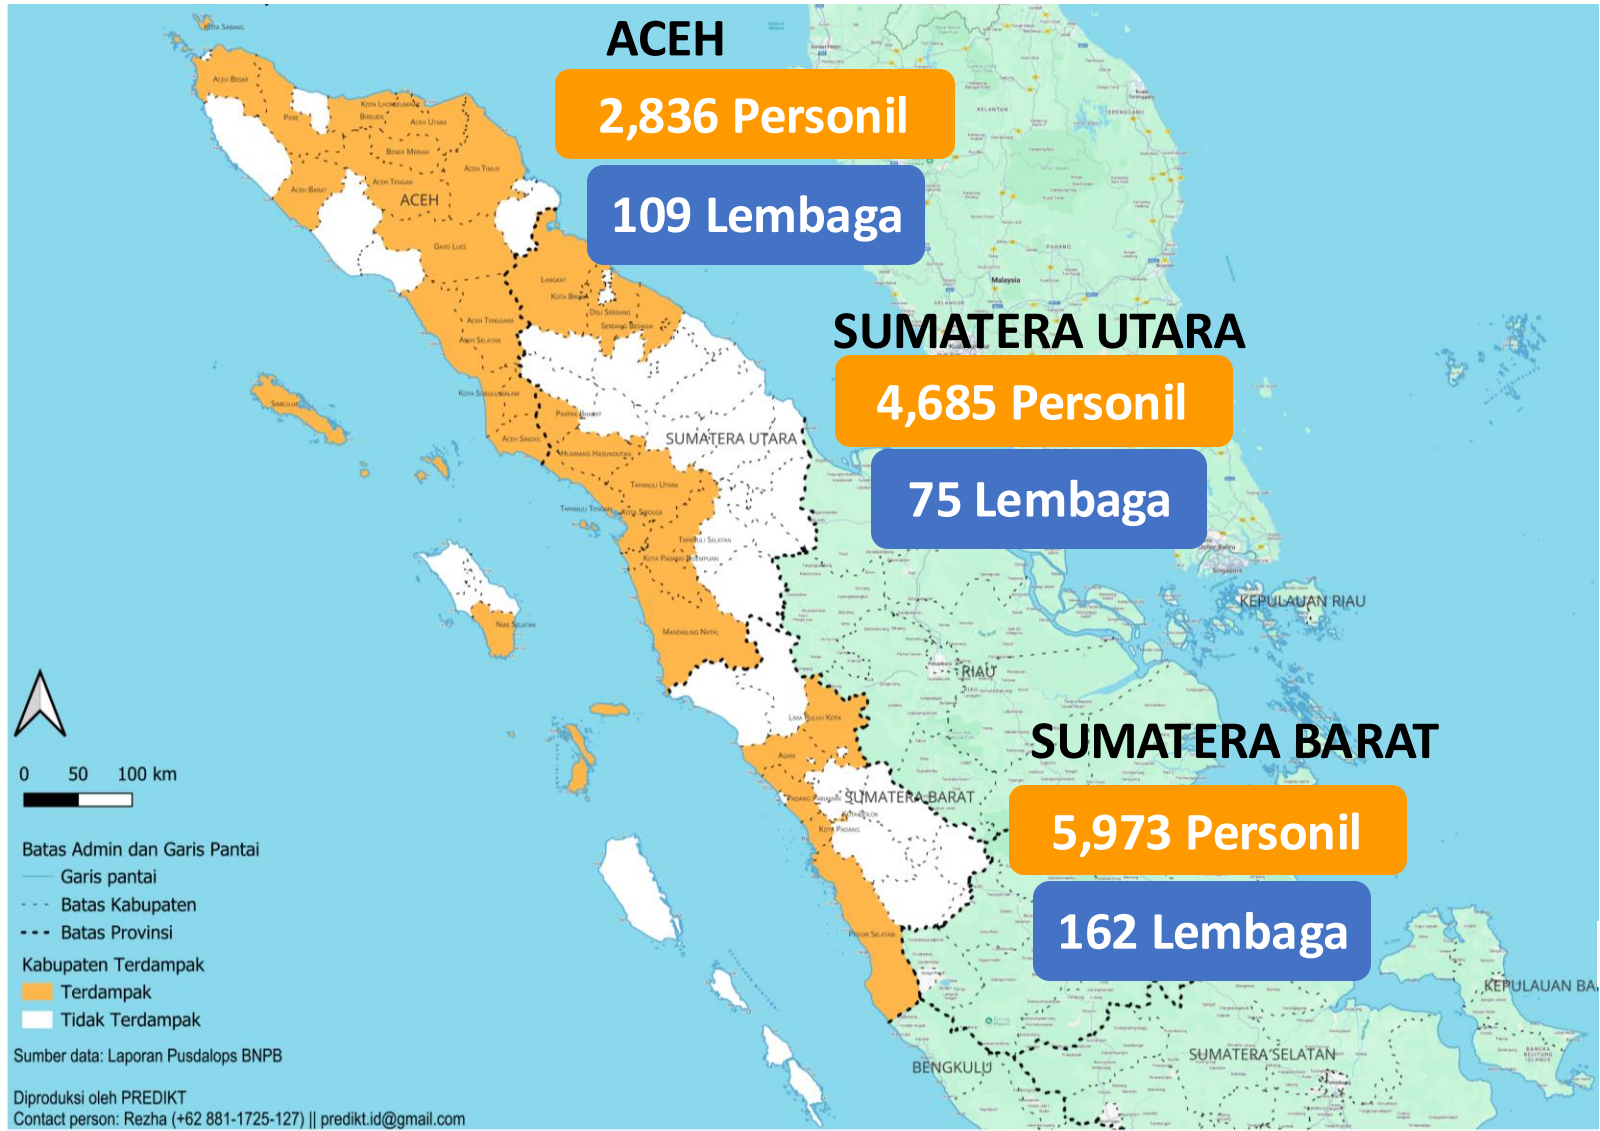

PEMETAAN RELAWAN PENANGANAN BENCANA BANJIR DAN LONGSOR DI ACEH, SUMUT, & SUMBAR

Tim Koordinasi Desk Relawan

Edisi 19 Desember 2025 PUKUL 06.00 WIB

Total Personil 13,494

Total Lembaga 346

KEBUTUHAN MENDESAK