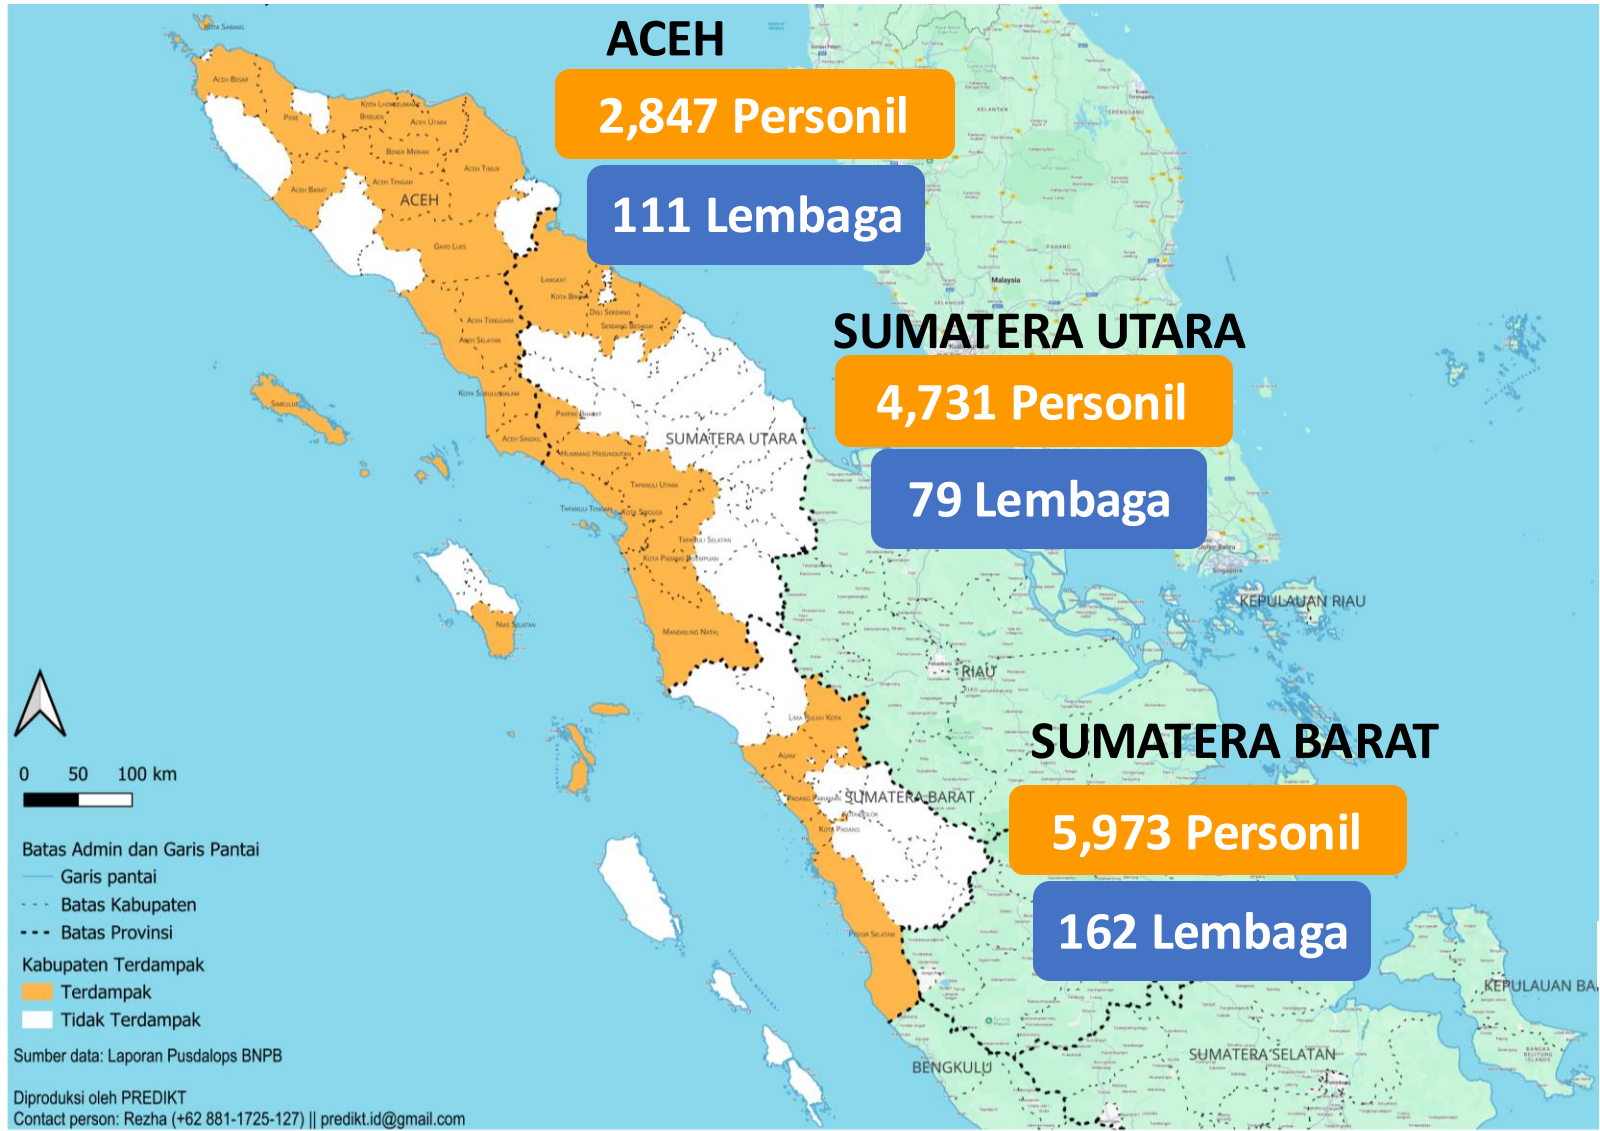

PEMETAAN RELAWAN PENANGANAN BENCANA BANJIR DAN LONGSOR DI ACEH, SUMUT, & SUMBAR

Tim Koordinasi Desk Relawan

Edisi 20 Desember 2025 PUKUL 06.00 WIB

Total Personil 13,551

Total Lembaga 352

KEBUTUHAN MENDESAK

Kontak Desk Relawan

Aceh	Sumut	Sumbar
+62 852 6025 5217 (Yudi)	+62 812 646 4343 (Syahrul)	+62 823 2260 6030 (Oji)
+62 812 8184 3215 (Jati)	+62 813 171 8155 (Rizky)	+62 812 818 4195 (Syarif)

Infografis ini disusun dari kontribusi relawan dibawah koordinasi Badan Nasional Penanggulangan Bencana dan Badan Penanggulangan Bencana Daerah, serta didukung oleh Siap Siaga, Masyarakat Penanggulangan Bencana Indonesia (MPBI), SADATA, dan PREDIKT

PEMETAAN RELAWAN PENANGANAN BENCANA BANJIR DAN LONGSOR DI ACEH, SUMATERA UTARA, & SUMBAR

Tim Koordinasi Desk Relawan

Edisi 20 Desember 2025 PUKUL 06.00 WIB

Infografis ini disusun dari kontribusi relawan dibawah koordinasi BNPB dan BPBD serta didukung oleh Siap Siaga, MPBI, SADATA, dan PREDIKT