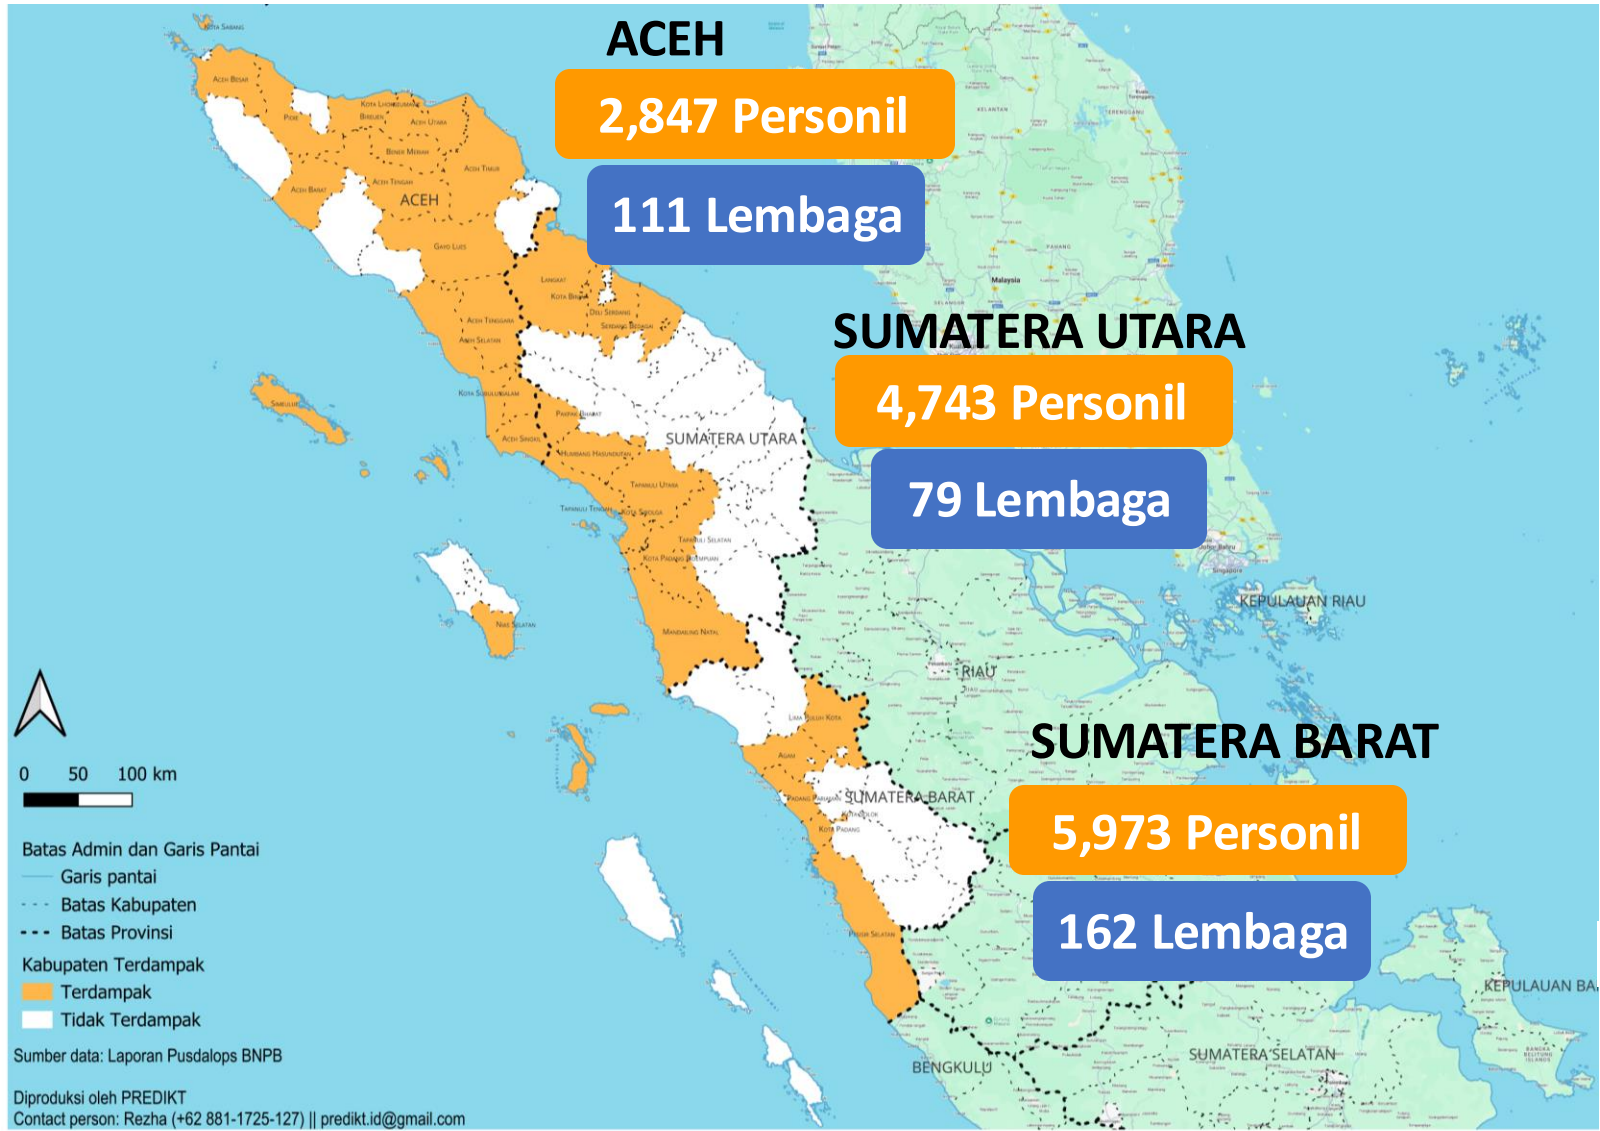

# PEMETAAN RELAWAN PENANGANAN BENCANA BANJIR DAN LONGSOR DI ACEH, SUMUT, & SUMBAR

Tim Koordinasi Desk Relawan

Edisi 21 Desember 2025 PUKUL 06.00 WIB

**Total Personil 13,563**

**Total Lembaga 352**

**Kontak Desk Relawan**

Aceh	Sumut	Sumbar
+62 852 6025 5217 (Yudi)	+62 812 646 4343 (Syahrul)	+62 823 2260 6030 (Oji)
+62 812 8184 3215 (Jati)	+62 813 171 8155 (Rizky)	+62 812 818 4195 (Syarif)

Infografis ini disusun dari kontribusi relawan dibawah koordinasi Badan Nasional Penanggulangan Bencana dan Badan Penanggulangan Bencana Daerah, serta didukung oleh Siap Siaga, Masyarakat Penanggulangan Bencana Indonesia (MPBI), SADATA, dan PREDIKT

# PEMETAAN RELAWAN PENANGANAN BENCANA BANJIR DAN LONGSOR DI ACEH, SUMATERA UTARA, & SUMBAR

Tim Koordinasi Desk Relawan

Edisi 21 Desember 2025 PUKUL 06.00 WIB

Infografis ini disusun dari kontribusi relawan dibawah koordinasi BNPB dan BPBD serta didukung oleh Siap Siaga, MPBI, SADATA, dan PREDIKT