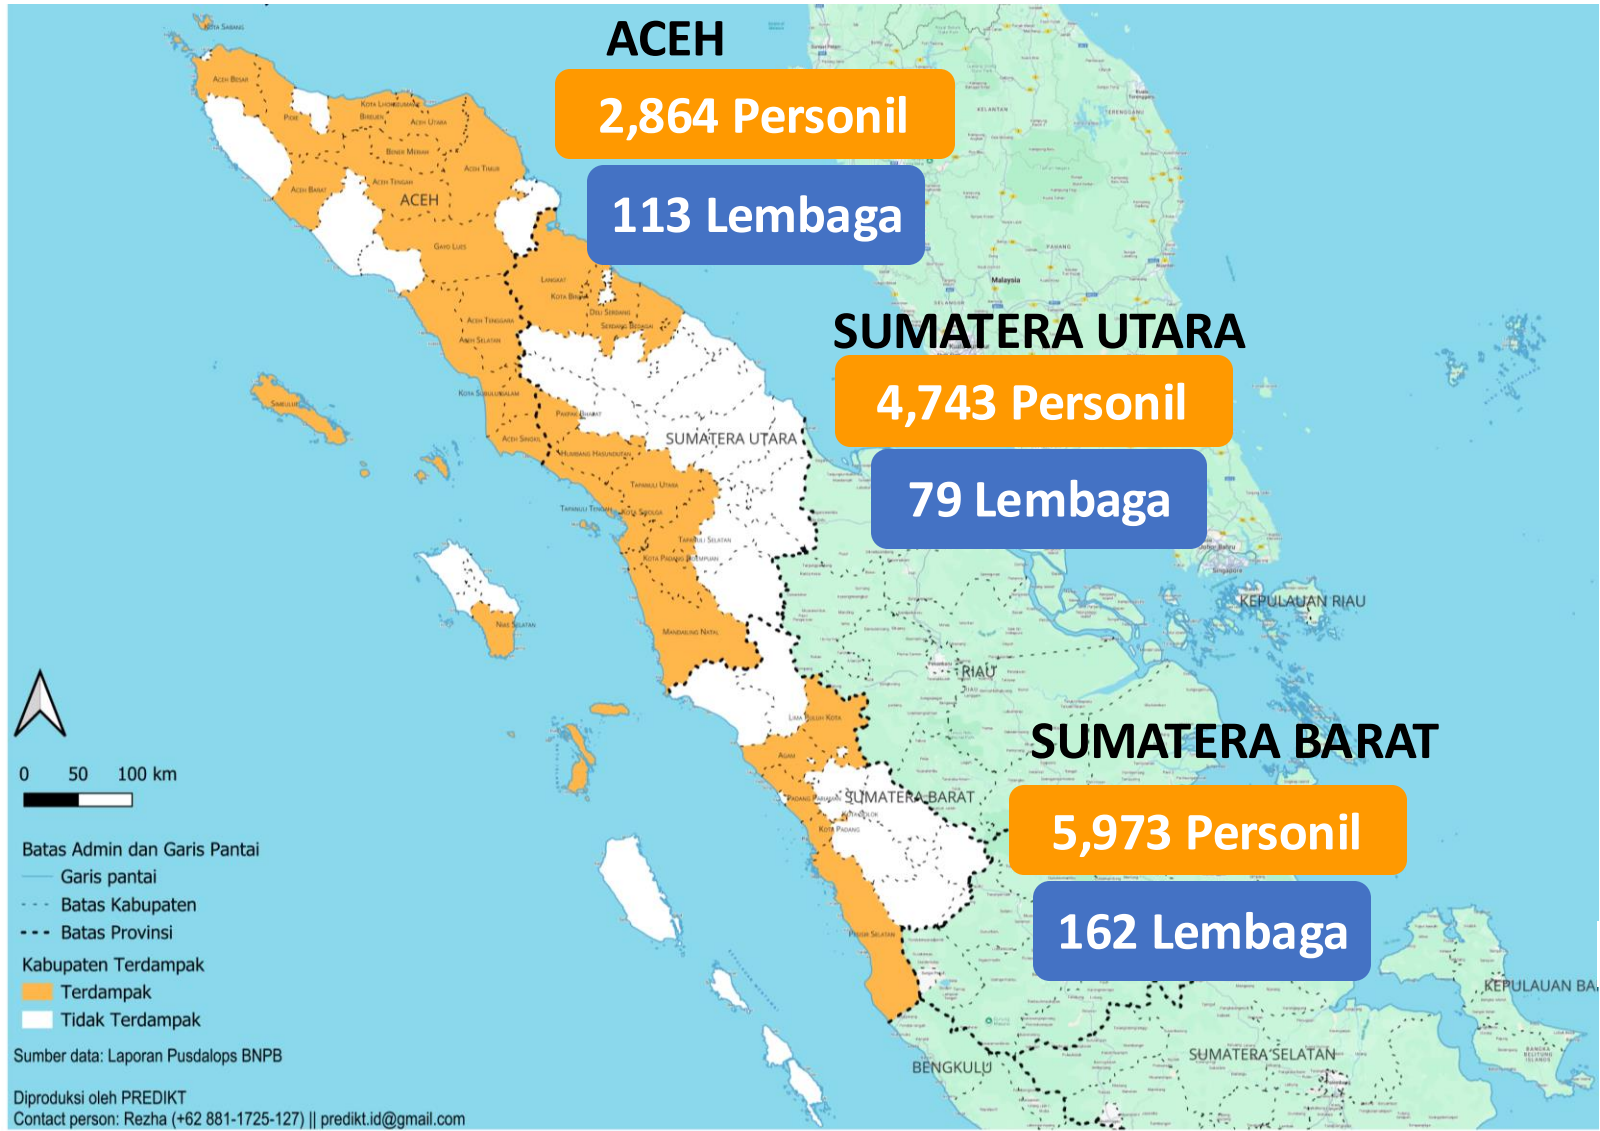

# PEMETAAN RELAWAN PENANGANAN BENCANA BANJIR DAN LONGSOR DI ACEH, SUMUT, & SUMBAR

Tim Koordinasi Desk Relawan

Edisi 22 Desember 2025 PUKUL 06.00 WIB

**Total Personil 13,580**

**Total Lembaga 354**

**Kontak Desk Relawan**

Aceh	Sumut	Sumbar
+62 852 6025 5217 (Yudi)	+62 812 646 4343 (Syahrul)	+62 823 2260 6030 (Oji)
+62 812 8184 3215 (Jati)	+62 813 171 8155 (Rizky)	+62 812 818 4195 (Syarif)

Infografis ini disusun dari kontribusi relawan dibawah koordinasi Badan Nasional Penanggulangan Bencana dan Badan Penanggulangan Bencana Daerah, serta didukung oleh Siap Siaga, Masyarakat Penanggulangan Bencana Indonesia (MPBI), SADATA, dan PREDIKT

# PEMETAAN RELAWAN PENANGANAN BENCANA BANJIR DAN LONGSOR DI ACEH, SUMATERA UTARA, & SUMBAR

Tim Koordinasi Desk Relawan

Edisi 22 Desember 2025 PUKUL 06.00 WIB

Infografis ini disusun dari kontribusi relawan dibawah koordinasi BNPB dan BPBD serta didukung oleh Siap Siaga, MPBI, SADATA, dan PREDIKT