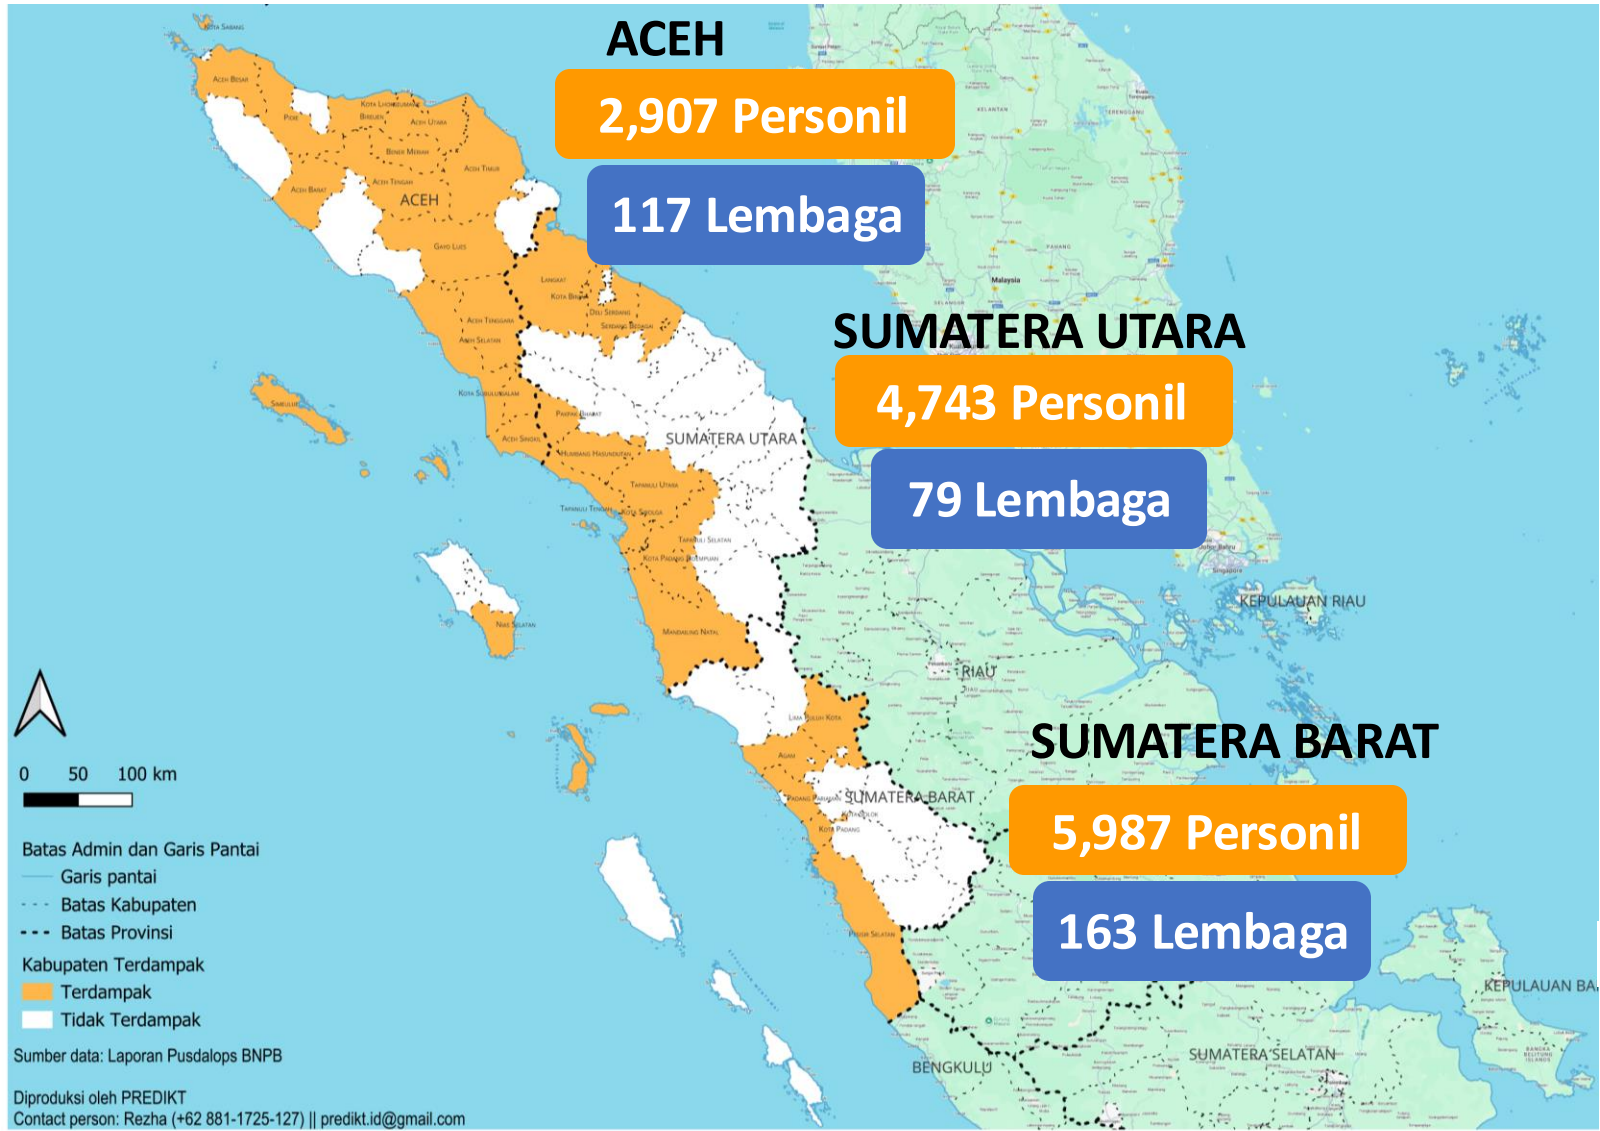

PEMETAAN RELAWAN PENANGANAN BENCANA BANJIR DAN LONGSOR DI ACEH, SUMUT, & SUMBAR

Tim Koordinasi Desk Relawan

Edisi 24 Desember 2025 PUKUL 06.00 WIB

Total Personil 13,637

Total Lembaga 359

KEBUTUHAN MENDESAK

Kontak Desk Relawan

Aceh	Sumut	Sumbar
+62 852 6025 5217 (Yudi)	+62 812 646 4343 (Syahrul)	+62 823 2260 6030 (Oji)
+62 812 8184 3215 (Jati)	+62 813 171 8155 (Rizky)	+62 812 818 4195 (Syarif)

Infografis ini disusun dari kontribusi relawan dibawah koordinasi Badan Nasional Penanggulangan Bencana dan Badan Penanggulangan Bencana Daerah, serta didukung oleh Siap Siaga, Masyarakat Penanggulangan Bencana Indonesia (MPBI), SADATA, dan PREDIKT

PEMETAAN RELAWAN PENANGANAN BENCANA BANJIR DAN LONGSOR DI ACEH, SUMATERA UTARA, & SUMBAR

Tim
Koordinasi
Desk Relawan

Edisi 24 Desember 2025 PUKUL 06.00 WIB

Infografis ini disusun dari kontribusi relawan dibawah koordinasi BNPB dan BPBD serta didukung oleh Siap Siaga, MPBI, SADATA, dan PREDIKT