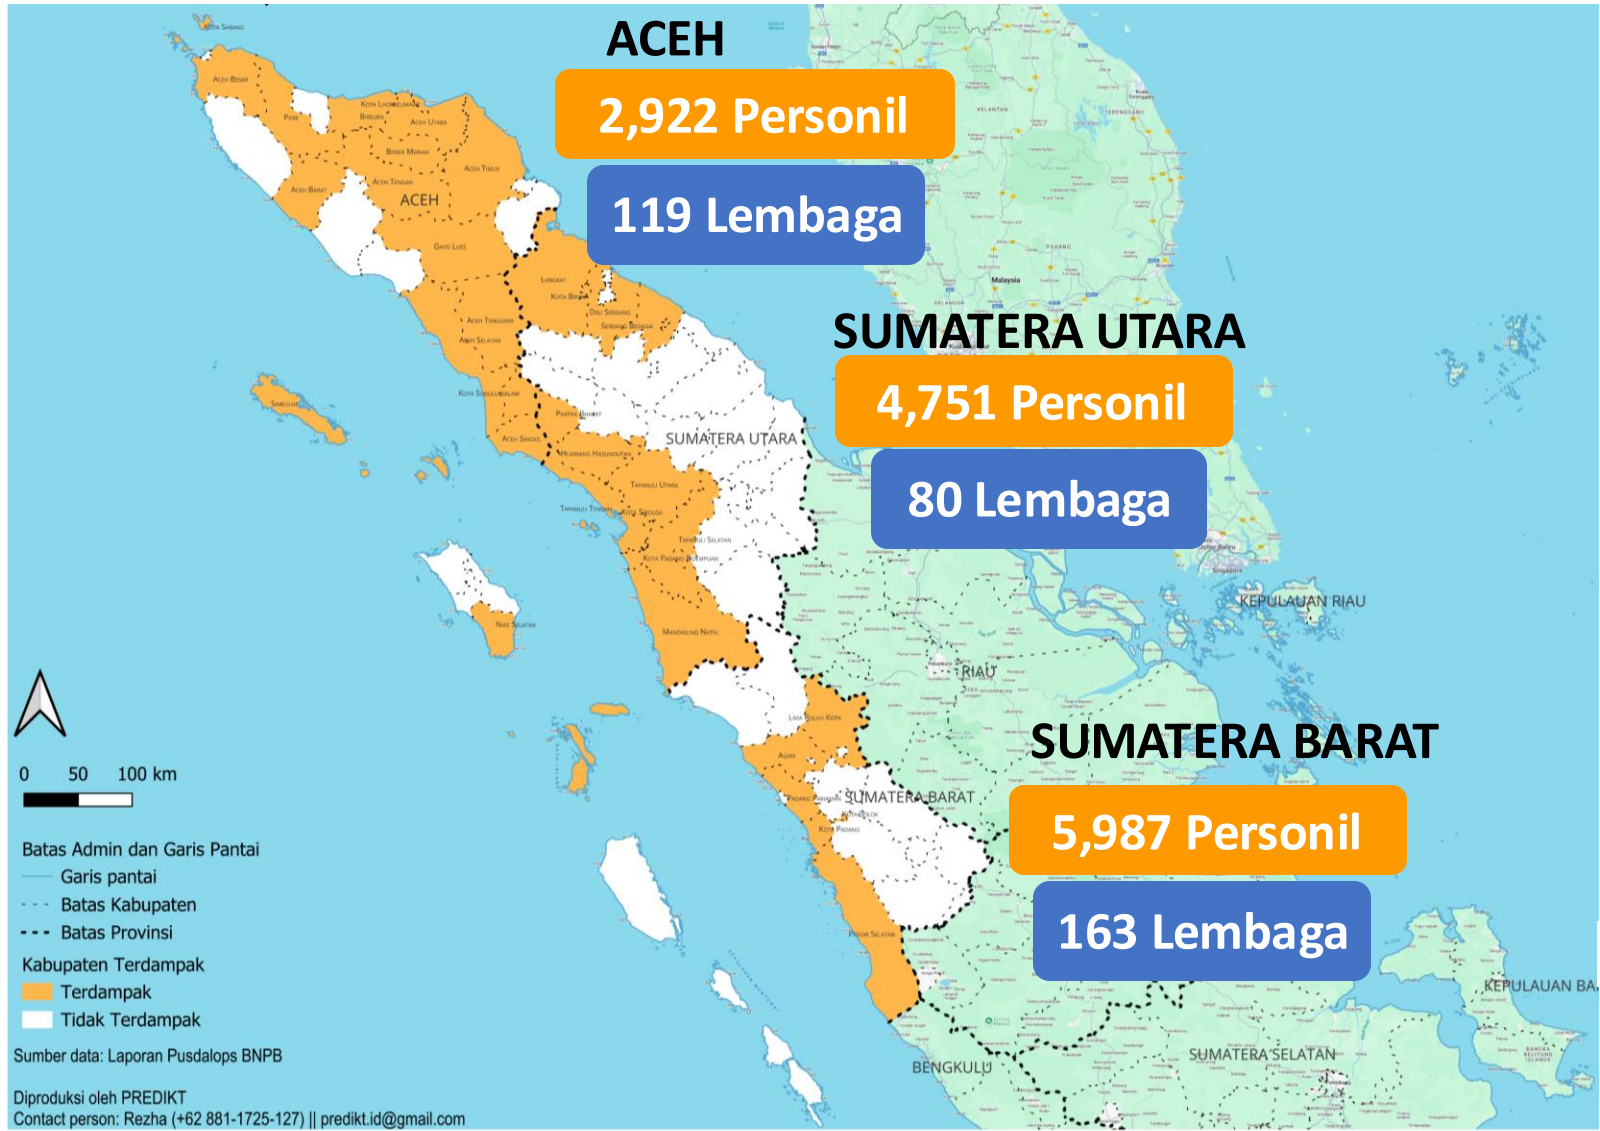

# PEMETAAN RELAWAN PENANGANAN BENCANA BANJIR DAN LONGSOR DI ACEH, SUMUT, & SUMBAR

Tim Koordinasi Desk Relawan

Edisi 25 Desember 2025 PUKUL 06.00 WIB

**Total Personil 13,660**

**Total Lembaga 362**

**Kontak Desk Relawan**

Aceh	Sumut	Sumbar
+62 852 6025 5217 (Yudi)	+62 812 646 4343 (Syahrul)	+62 823 2260 6030 (Oji)
+62 812 8184 3215 (Jati)	+62 813 171 8155 (Rizky)	+62 812 818 4195 (Syarif)

Infografis ini disusun dari kontribusi relawan dibawah koordinasi Badan Nasional Penanggulangan Bencana dan Badan Penanggulangan Bencana Daerah, serta didukung oleh Siap Siaga, Masyarakat Penanggulangan Bencana Indonesia (MPBI), SADATA, dan PREDIKT

# PEMETAAN RELAWAN PENANGANAN BENCANA BANJIR DAN LONGSOR DI ACEH, SUMATERA UTARA, & SUMBAR

Tim Koordinasi Desk Relawan

Edisi 25 Desember 2025 PUKUL 06.00 WIB

Infografis ini disusun dari kontribusi relawan dibawah koordinasi BNPB dan BPBD serta didukung oleh Siap Siaga, MPBI, SADATA, dan PREDIKT