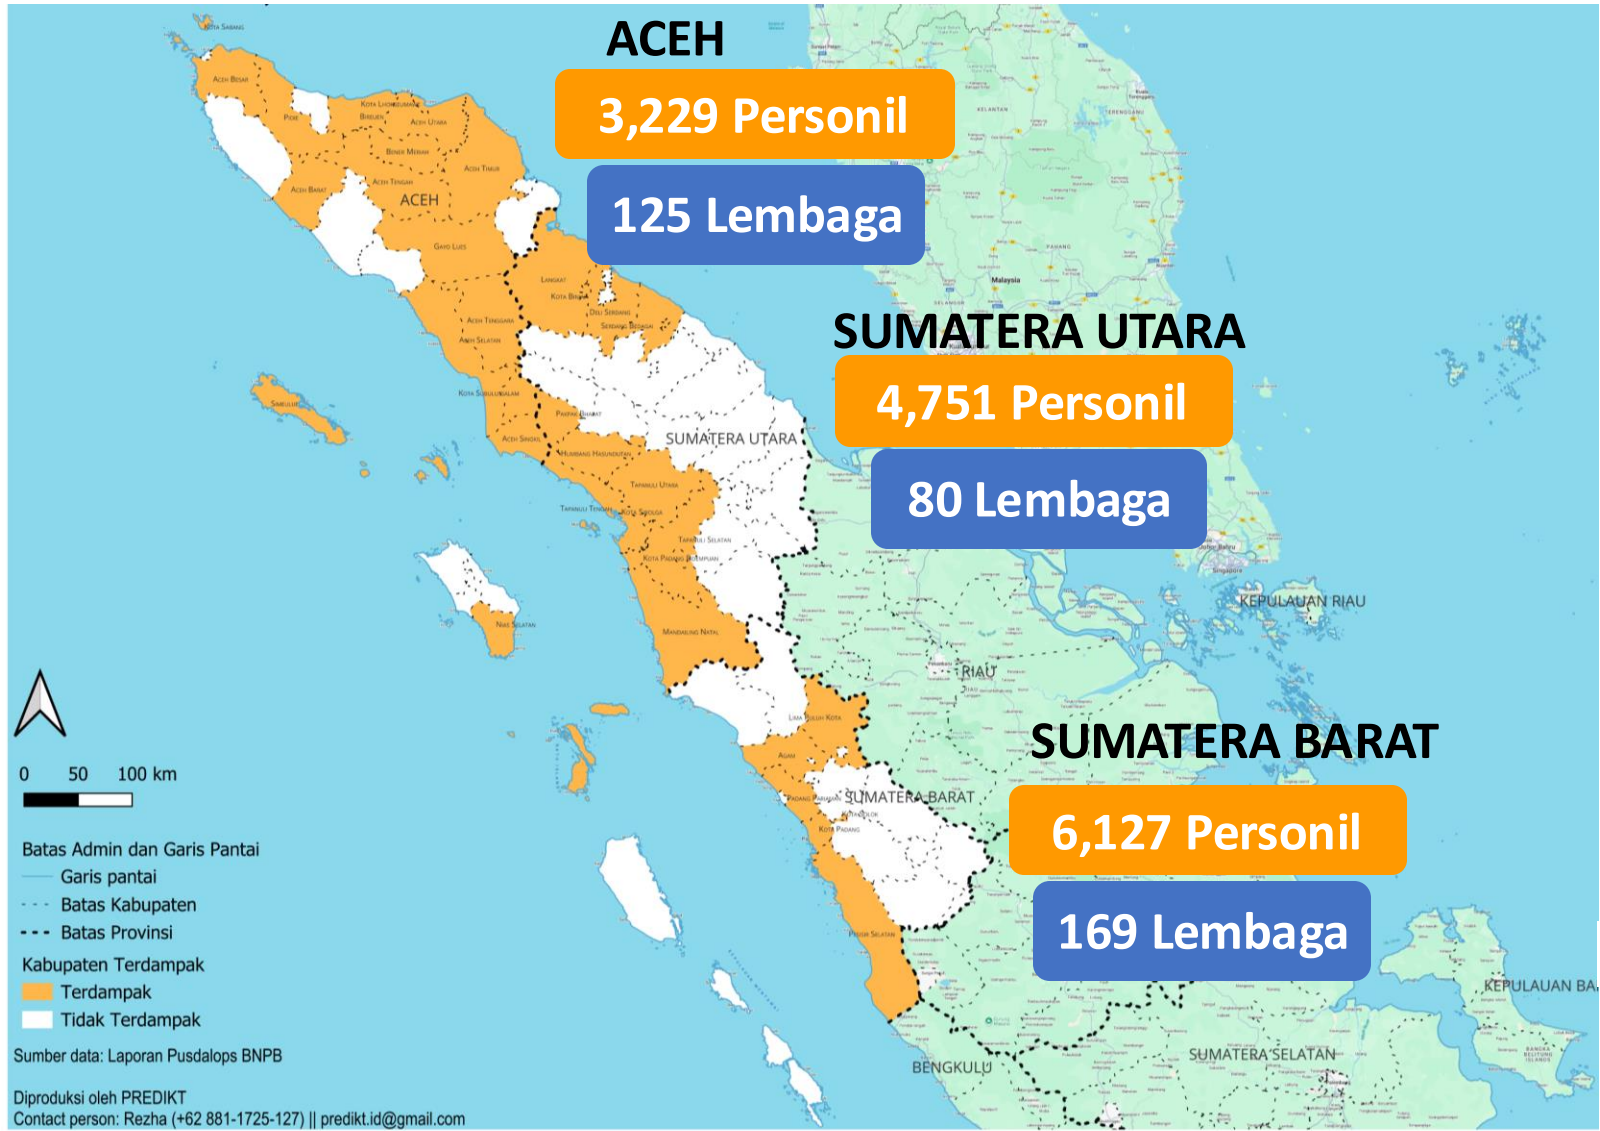

PEMETAAN RELAWAN PENANGANAN BENCANA BANJIR DAN LONGSOR DI ACEH, SUMUT, & SUMBAR

Tim Koordinasi Desk Relawan

Edisi 27 Desember 2025 PUKUL 06.00 WIB

Total Personil 14,107

Total Lembaga 374

KEBUTUHAN MENDESAK

Kontak Desk Relawan

Aceh	Sumut	Sumbar
+62 852 6025 5217 (Yudi)	+62 812 646 4343 (Syahrul)	+62 823 2260 6030 (Oji)
+62 812 8184 3215 (Jati)	+62 813 171 8155 (Rizky)	+62 812 818 4195 (Syarif)

Infografis ini disusun dari kontribusi relawan dibawah koordinasi Badan Nasional Penanggulangan Bencana dan Badan Penanggulangan Bencana Daerah, serta didukung oleh Siap Siaga, Masyarakat Penanggulangan Bencana Indonesia (MPBI), SADATA, dan PREDIKT

PEMETAAN RELAWAN PENANGANAN BENCANA BANJIR DAN LONGSOR DI ACEH, SUMATERA UTARA, & SUMBAR

Tim Koordinasi Desk Relawan

Edisi 27 Desember 2025 PUKUL 06.00 WIB

Infografis ini disusun dari kontribusi relawan dibawah koordinasi BNPB dan BPBD serta didukung oleh Siap Siaga, MPBI, SADATA, dan PREDIKT