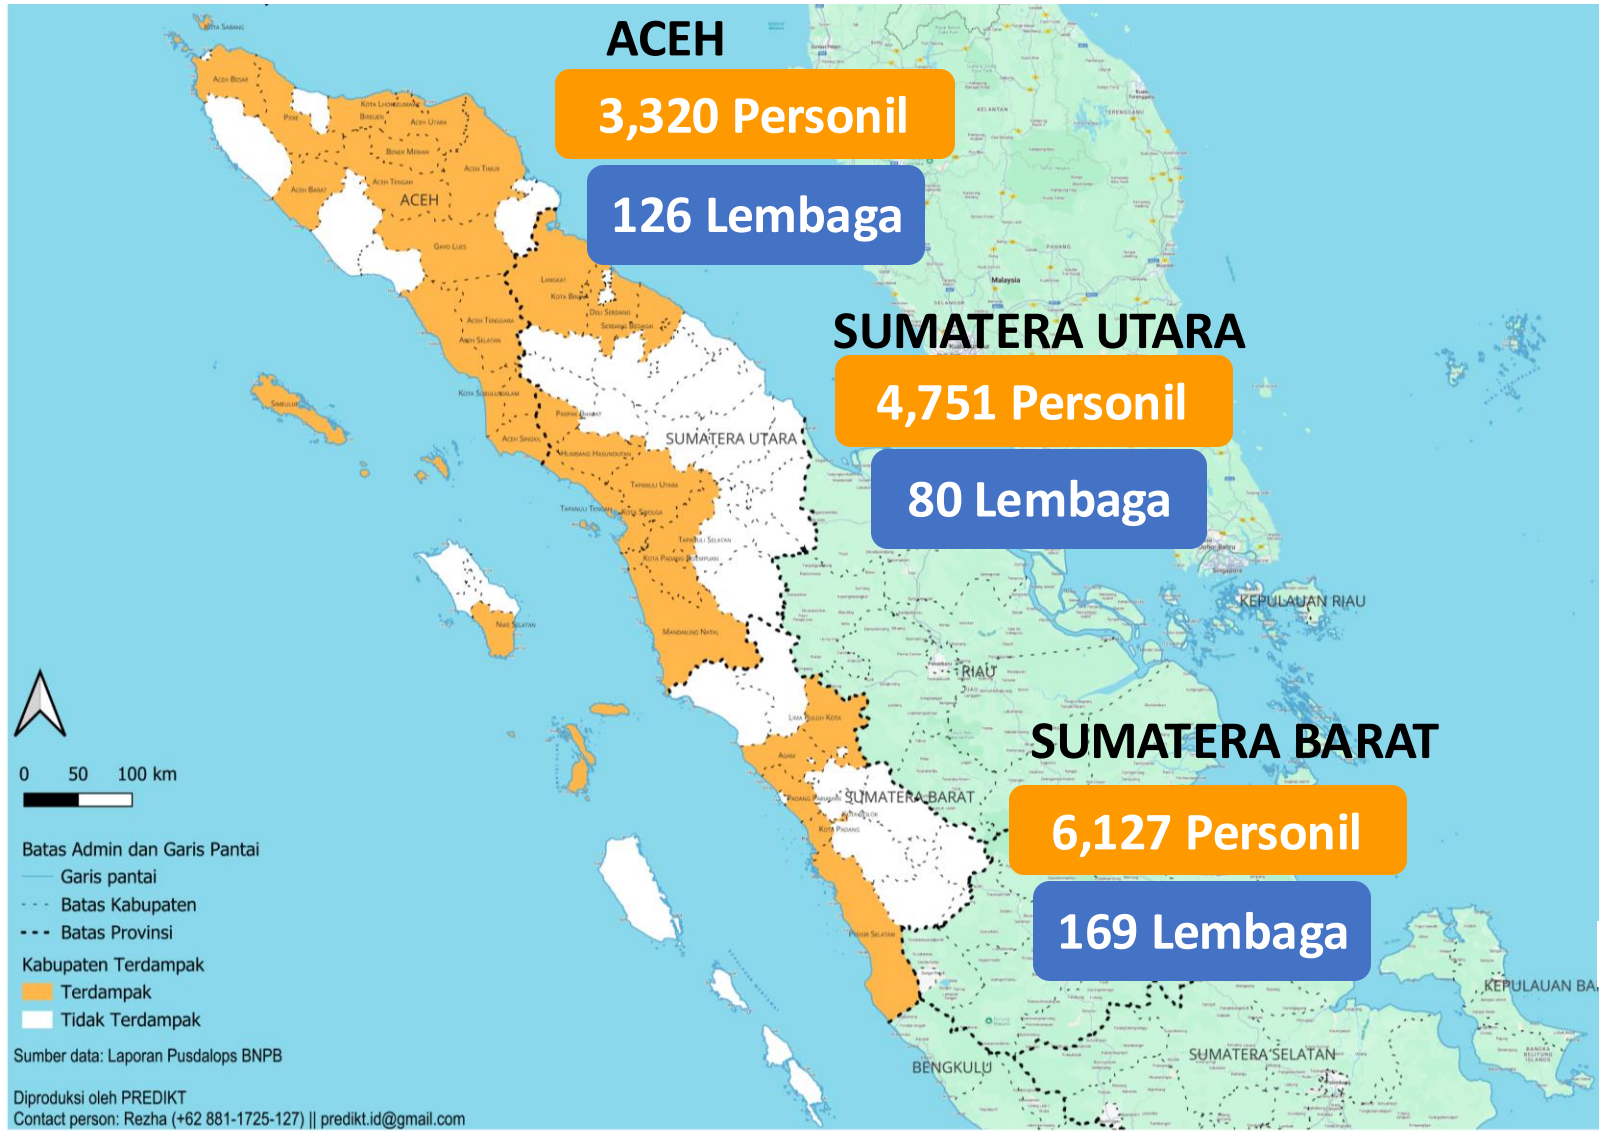

# PEMETAAN RELAWAN PENANGANAN BENCANA BANJIR DAN LONGSOR DI ACEH, SUMUT, & SUMBAR

Tim Koordinasi Desk Relawan

Edisi 28 Desember 2025 PUKUL 06.00 WIB

**Total Personil 14,198**

**Total Lembaga 375**

**Kontak Desk Relawan**

Aceh	Sumut	Sumbar
+62 852 6025 5217 (Yudi)	+62 812 646 4343 (Syahrul)	+62 823 2260 6030 (Oji)
+62 812 8184 3215 (Jati)	+62 813 171 8155 (Rizky)	+62 812 818 4195 (Syarif)

Infografis ini disusun dari kontribusi relawan dibawah koordinasi Badan Nasional Penanggulangan Bencana dan Badan Penanggulangan Bencana Daerah, serta didukung oleh Siap Siaga, Masyarakat Penanggulangan Bencana Indonesia (MPBI), SADATA, dan PREDIKT

# PEMETAAN RELAWAN PENANGANAN BENCANA BANJIR DAN LONGSOR DI ACEH, SUMATERA UTARA, & SUMBAR

Tim  
Koordinasi  
Desk Relawan

Edisi 28 Desember 2025 PUKUL 06.00 WIB

Infografis ini disusun dari kontribusi relawan dibawah koordinasi BNPB dan BPBD serta didukung oleh Siap Siaga, MPBI, SADATA, dan PREDIKT