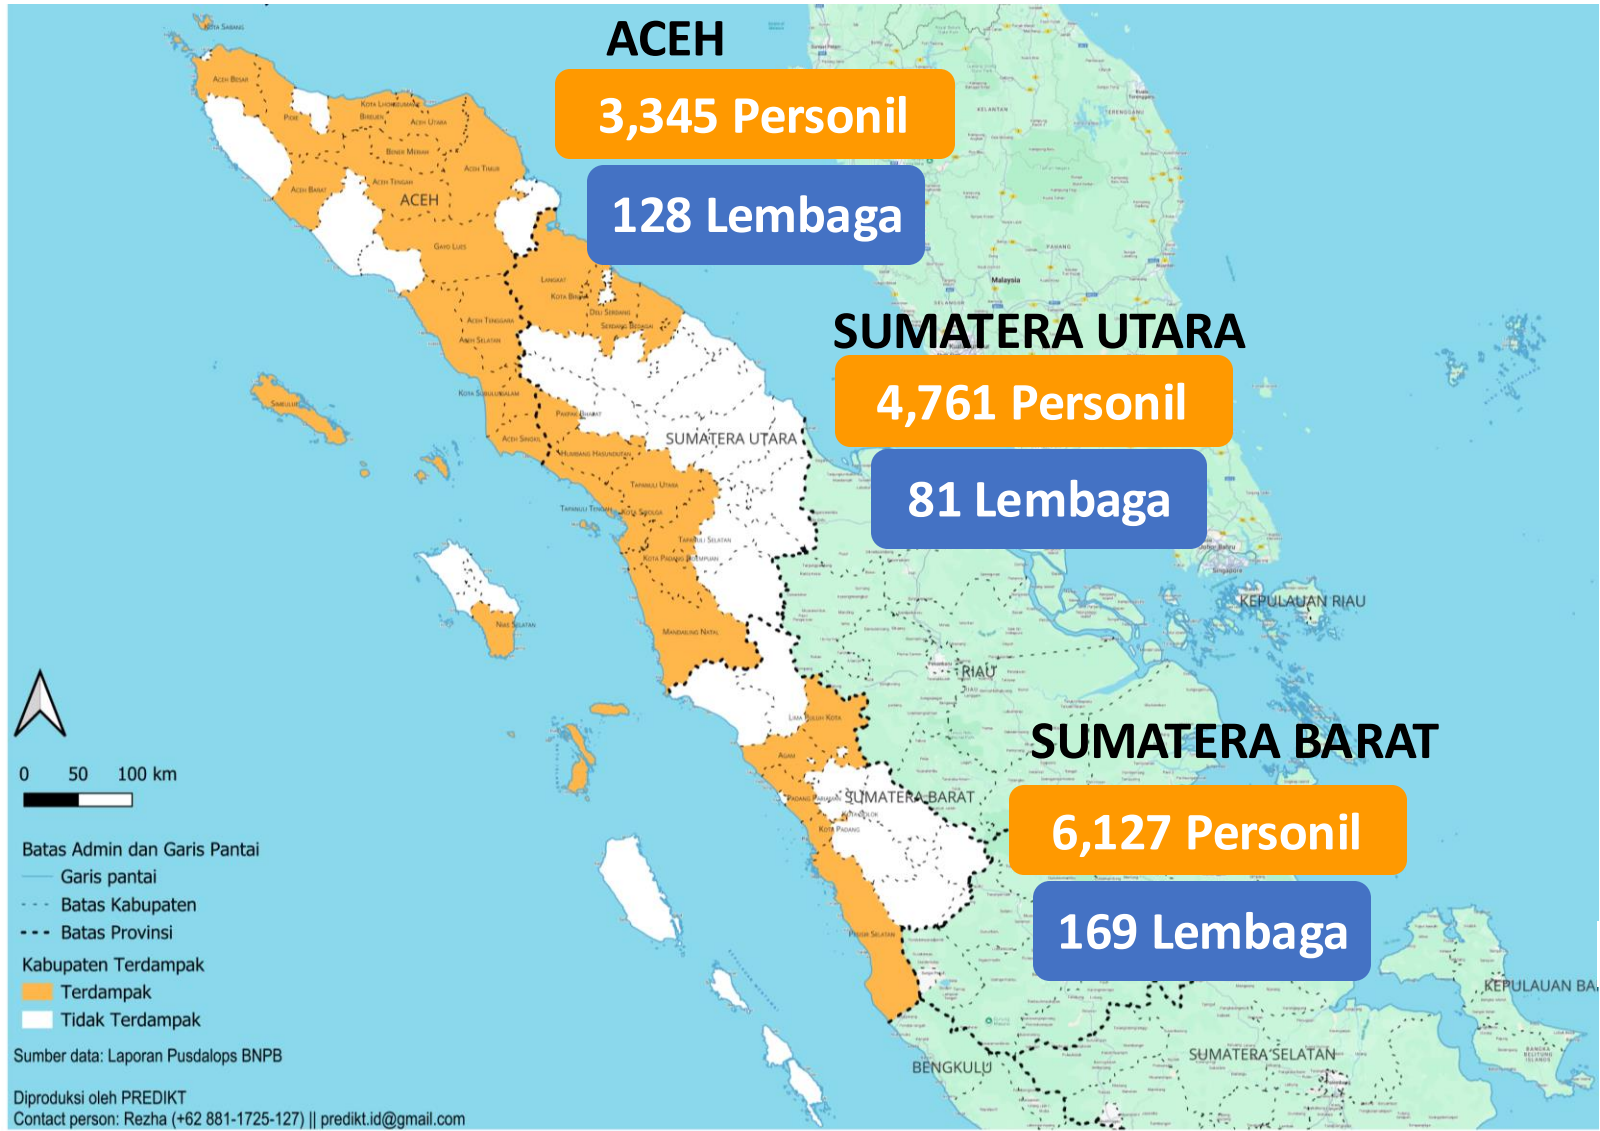

PEMETAAN RELAWAN PENANGANAN BENCANA BANJIR DAN LONGSOR DI ACEH, SUMUT, & SUMBAR

Tim Koordinasi Desk Relawan

Edisi 30 Desember 2025 PUKUL 06.00 WIB

Total Personil 14,233

Total Lembaga 378

KEBUTUHAN MENDESAK

Kontak Desk Relawan

Aceh	Sumut	Sumbar
+62 852 6025 5217 (Yudi)	+62 812 646 4343 (Syahrul)	+62 823 2260 6030 (Oji)
+62 812 8184 3215 (Jati)	+62 813 171 8155 (Rizky)	+62 812 818 4195 (Syarif)

Infografis ini disusun dari kontribusi relawan dibawah koordinasi Badan Nasional Penanggulangan Bencana dan Badan Penanggulangan Bencana Daerah, serta didukung oleh Siap Siaga, Masyarakat Penanggulangan Bencana Indonesia (MPBI), SADATA, dan PREDIKT

PEMETAAN RELAWAN PENANGANAN BENCANA BANJIR DAN LONGSOR DI ACEH, SUMATERA UTARA, & SUMBAR

Tim Koordinasi Desk Relawan

Edisi 30 Desember 2025 PUKUL 06.00 WIB

Infografis ini disusun dari kontribusi relawan dibawah koordinasi BNPB dan BPBD serta didukung oleh Siap Siaga, MPBI, SADATA, dan PREDIKT