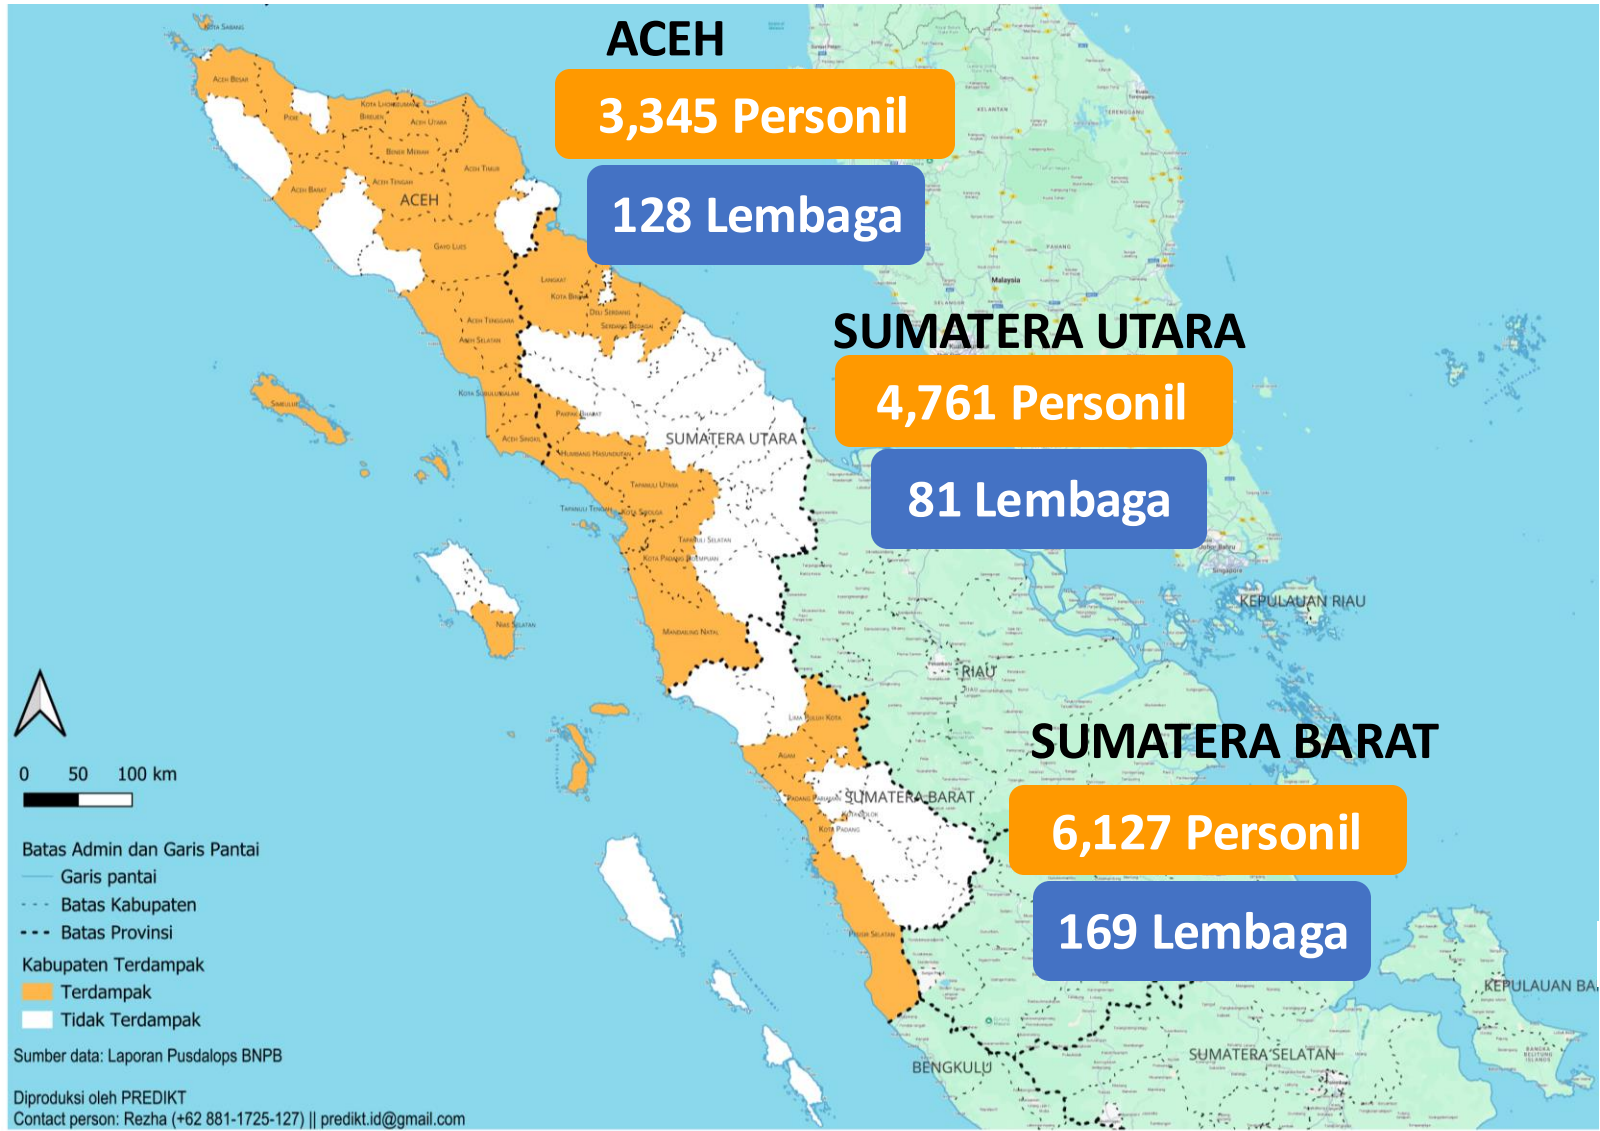

# PEMETAAN RELAWAN PENANGANAN BENCANA BANJIR DAN LONGSOR DI ACEH, SUMUT, & SUMBAR

Tim Koordinasi Desk Relawan

Edisi 31 Desember 2025 PUKUL 06.00 WIB

**Total Personil 14,233**

**Total Lembaga 378**

## Sumatera Utara (81 Lembaga, 4,761 personil)

KRI	AMCF	BAZNAS	AQL PEDULI	ERG PT TIMAH	BINA INDONESIA	ALUMNI FH UGM 2007	ABULYATAMA INDONESIA	AL-IRSYAD RESPONS TEAM
OBI	BMH	CDS-UHN	DPP KNPI	FH INDONESIA	CARITAS SIBOLGA	CARITAS INDONESIA	AKSI K3L PURWAKARTA	MARKAZ BERSAMA ASSUNNAH
PMI	CDRM	FK UGJ	DT PEDULI	NURANI ASTRA	DMC IKATEK UH	HUMAN INITIATIVE	BAITULMAAL MUAMALAT	MASIPEKA TAPIAN NAULI 1
SCK	GRAS	KRP UMP	LAZ HARFA	NURUL ASHRI	DOMPET DHUafa	LSM KUPAS TUMPAS	DESTANA GUNG PINTO	PEMUDA PEDULI BENCANA
SGB	LSPR	LPBI NU	LAZ RABBANI	NURUL HAYAT	DPBA NUSANTARA	MAPALA UII YOGYA	EDUCATION FOUNDATION	PETUALANG MUSLIM INDONESIA
SPM	MDMC	PELKESI	LAZ RIZKI	RUMAH ZAKAT	JAKOMKRIS PBI	SAR HIDAYATULLAH	KUN HUMANITY SYSTEM+	SAHABAT YATIM INDONESIA
WMI	YAFSI	RELINDO	RASIONAL	SIAGA PEDULI	KSB MUI SUMUT	SAVE THE CHILDREN	RElawan JAYA KARIMUN	UNIV SARI MUTIARA INDONESIA
WVI	YMBS	SAR SIP	WUXING	YAYASAN KKSP	MIZAN AMANAH	SENKOM MITRA POLRI	RElawan NUSANTARA	WAHANA MUDA INDONESIA
YEU	YSCK	YKAPI	YBM PLN	YAYASAN PKPA	PRAMUKA SUMUT	WAHDAH ISLAMIIYAH	WAY MITRA INDONESIA	YAYASAN INDONESIA BHADRA UTAMA