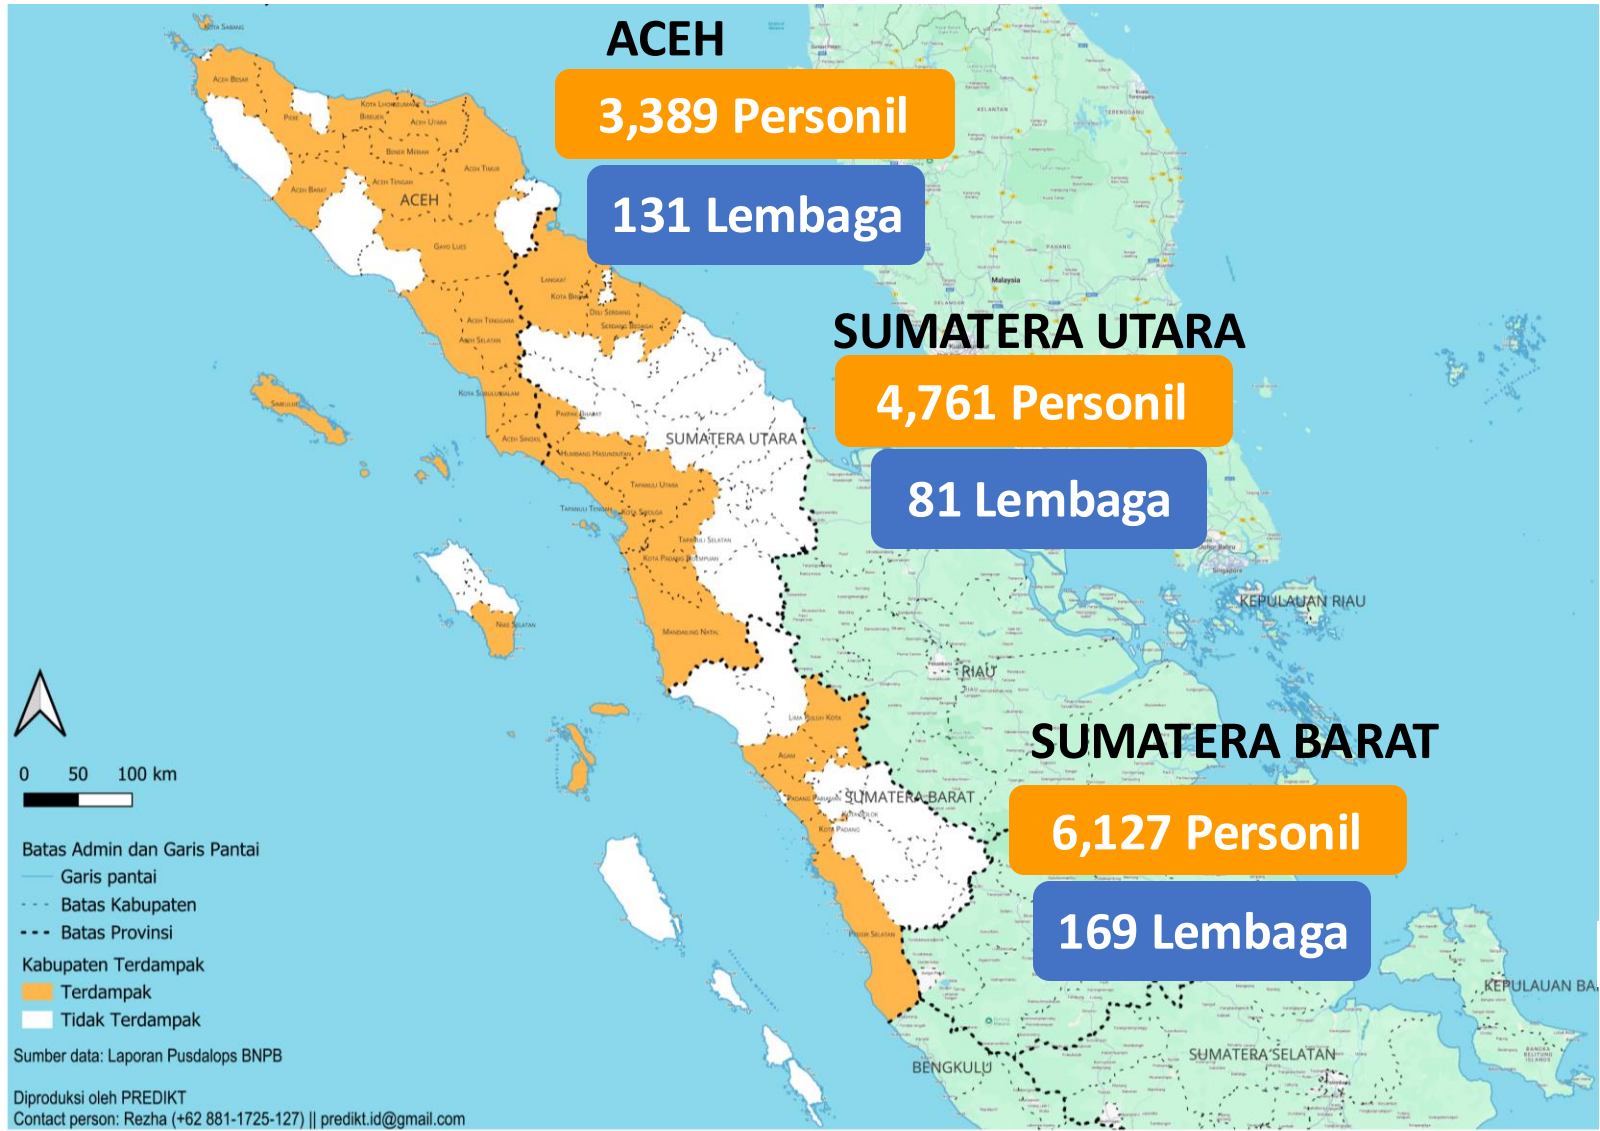

PEMETAAN RELAWAN PENANGANAN BENCANA BANJIR DAN LONGSOR DI ACEH, SUMUT, & SUMBAR

Tim Koordinasi Desk Relawan

Edisi 2 Januari 2026 PUKUL 06.00 WIB

Total Personil 14,277

Total Lembaga 381

KEBUTUHAN MENDESAK

- SAR
- Makanan Siap Saji
- Tenda Pengungsi
- Penanganan Pengungsi
- Air bersih & sanitasi
- Logistik
- Layanan Kesehatan
- BBM
- Paket Perlengkapan Keluarga
- Paket Kebersihan Keluarga
- Shelter/Hunian
- Nutrisi
- Pendidikan
- Psikososial

Kontak Desk Relawan

Aceh	Sumut	Sumbar
+62 852 6025 5217 (Yudi)	+62 812 646 4343 (Syahrul)	+62 823 2260 6030 (Oji)
+62 812 8184 3215 (Jati)	+62 813 171 8155 (Rizky)	+62 812 818 4195 (Syarif)

Infografis ini disusun dari kontribusi relawan dibawah koordinasi Badan Nasional Penanggulangan Bencana dan Badan Penanggulangan Bencana Daerah, serta didukung oleh Siap Siaga, Masyarakat Penanggulangan Bencana Indonesia (MPBI), SADATA, dan PREDIKT

PEMETAAN RELAWAN PENANGANAN BENCANA BANJIR DAN LONGSOR DI ACEH, SUMATERA UTARA, & SUMBAR

Tim Koordinasi Desk Relawan

Edisi 2 Januari 2026 PUKUL 06.00 WIB

Infografis ini disusun dari kontribusi relawan dibawah koordinasi BNPB dan BPBD serta didukung oleh Siap Siaga, MPBI, SADATA, dan PREDIKT