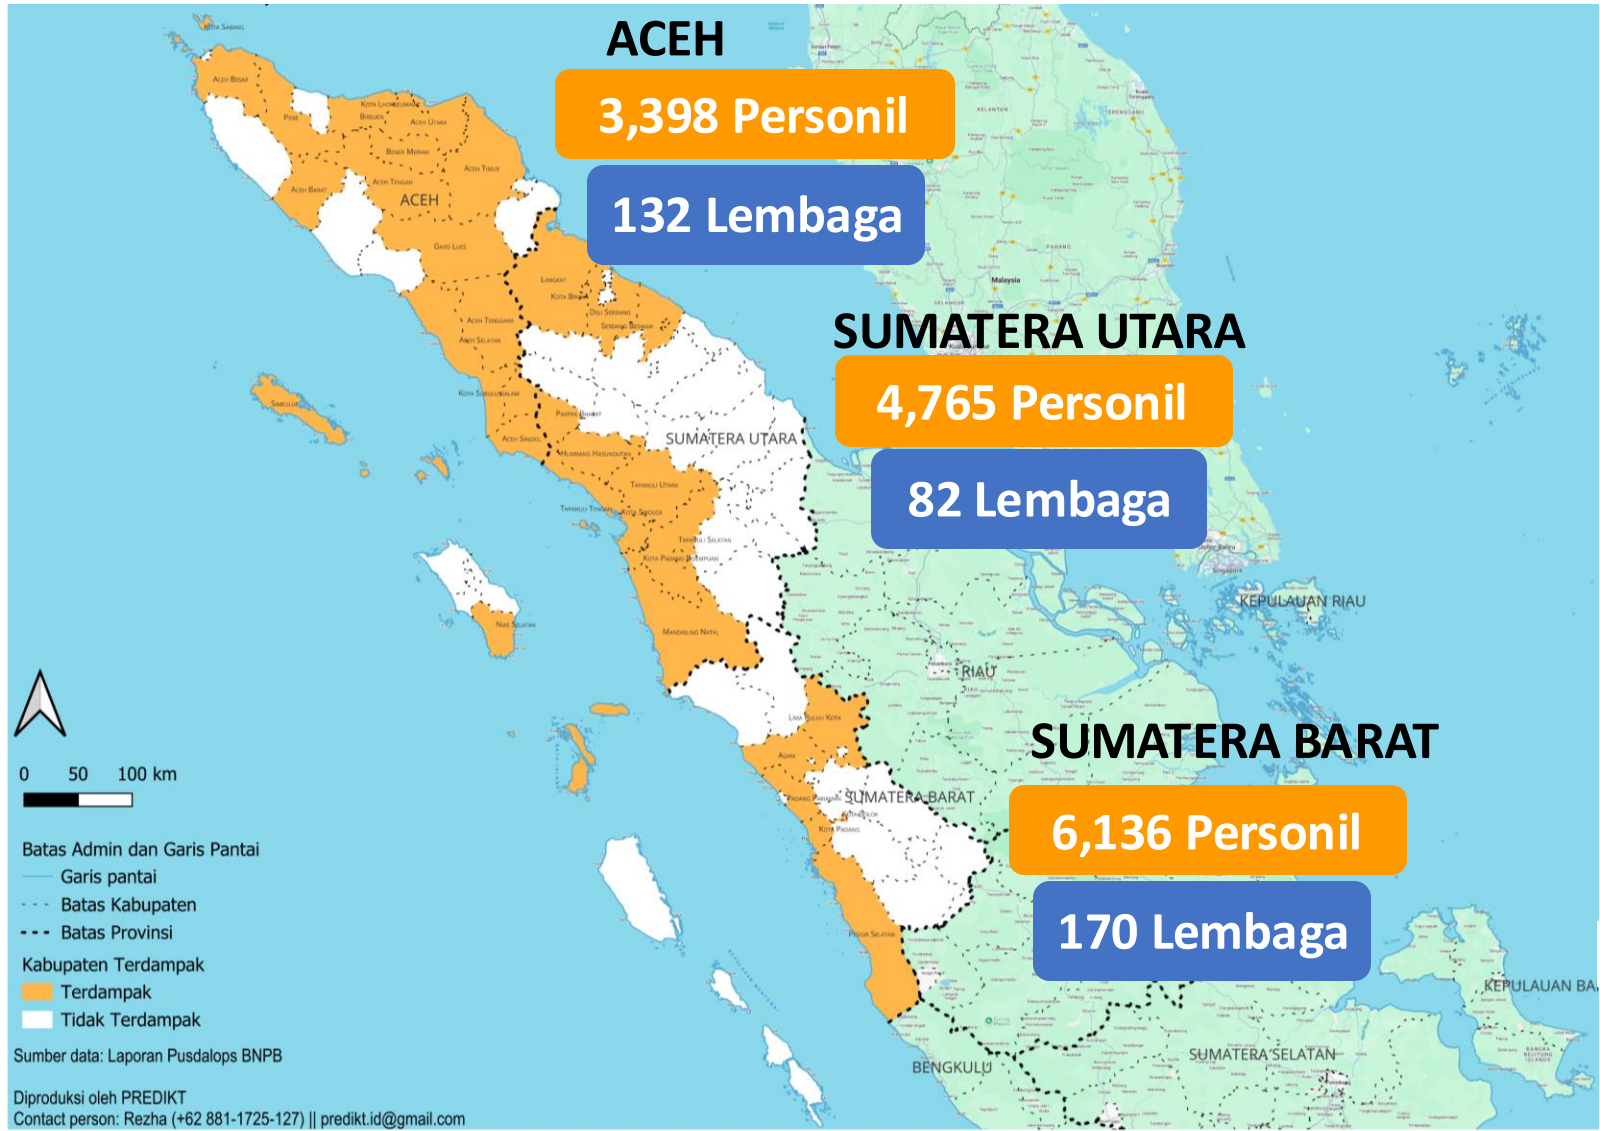

# PEMETAAN RELAWAN PENANGANAN BENCANA BANJIR DAN LONGSOR DI ACEH, SUMUT, & SUMBAR

Tim Koordinasi Desk Relawan

Edisi 3 Januari 2026 PUKUL 06.00 WIB

**Total Personil 14,299**

**Total Lembaga 384**

**Kontak Desk Relawan**

Aceh	Sumut	Sumbar
+62 852 6025 5217 (Yudi)	+62 812 646 4343 (Syahrul)	+62 823 2260 6030 (Oji)
+62 812 8184 3215 (Jati)	+62 813 171 8155 (Rizky)	+62 812 818 4195 (Syarif)

Infografis ini disusun dari kontribusi relawan dibawah koordinasi Badan Nasional Penanggulangan Bencana dan Badan Penanggulangan Bencana Daerah, serta didukung oleh Siap Siaga, Masyarakat Penanggulangan Bencana Indonesia (MPBI), SADATA, dan PREDIKT

# PEMETAAN RELAWAN PENANGANAN BENCANA BANJIR DAN LONGSOR DI ACEH, SUMATERA UTARA, & SUMBAR

Tim Koordinasi Desk Relawan

Edisi 3 Januari 2026 PUKUL 06.00 WIB

Infografis ini disusun dari kontribusi relawan dibawah koordinasi BNPB dan BPBD serta didukung oleh Siap Siaga, MPBI, SADATA, dan PREDIKT