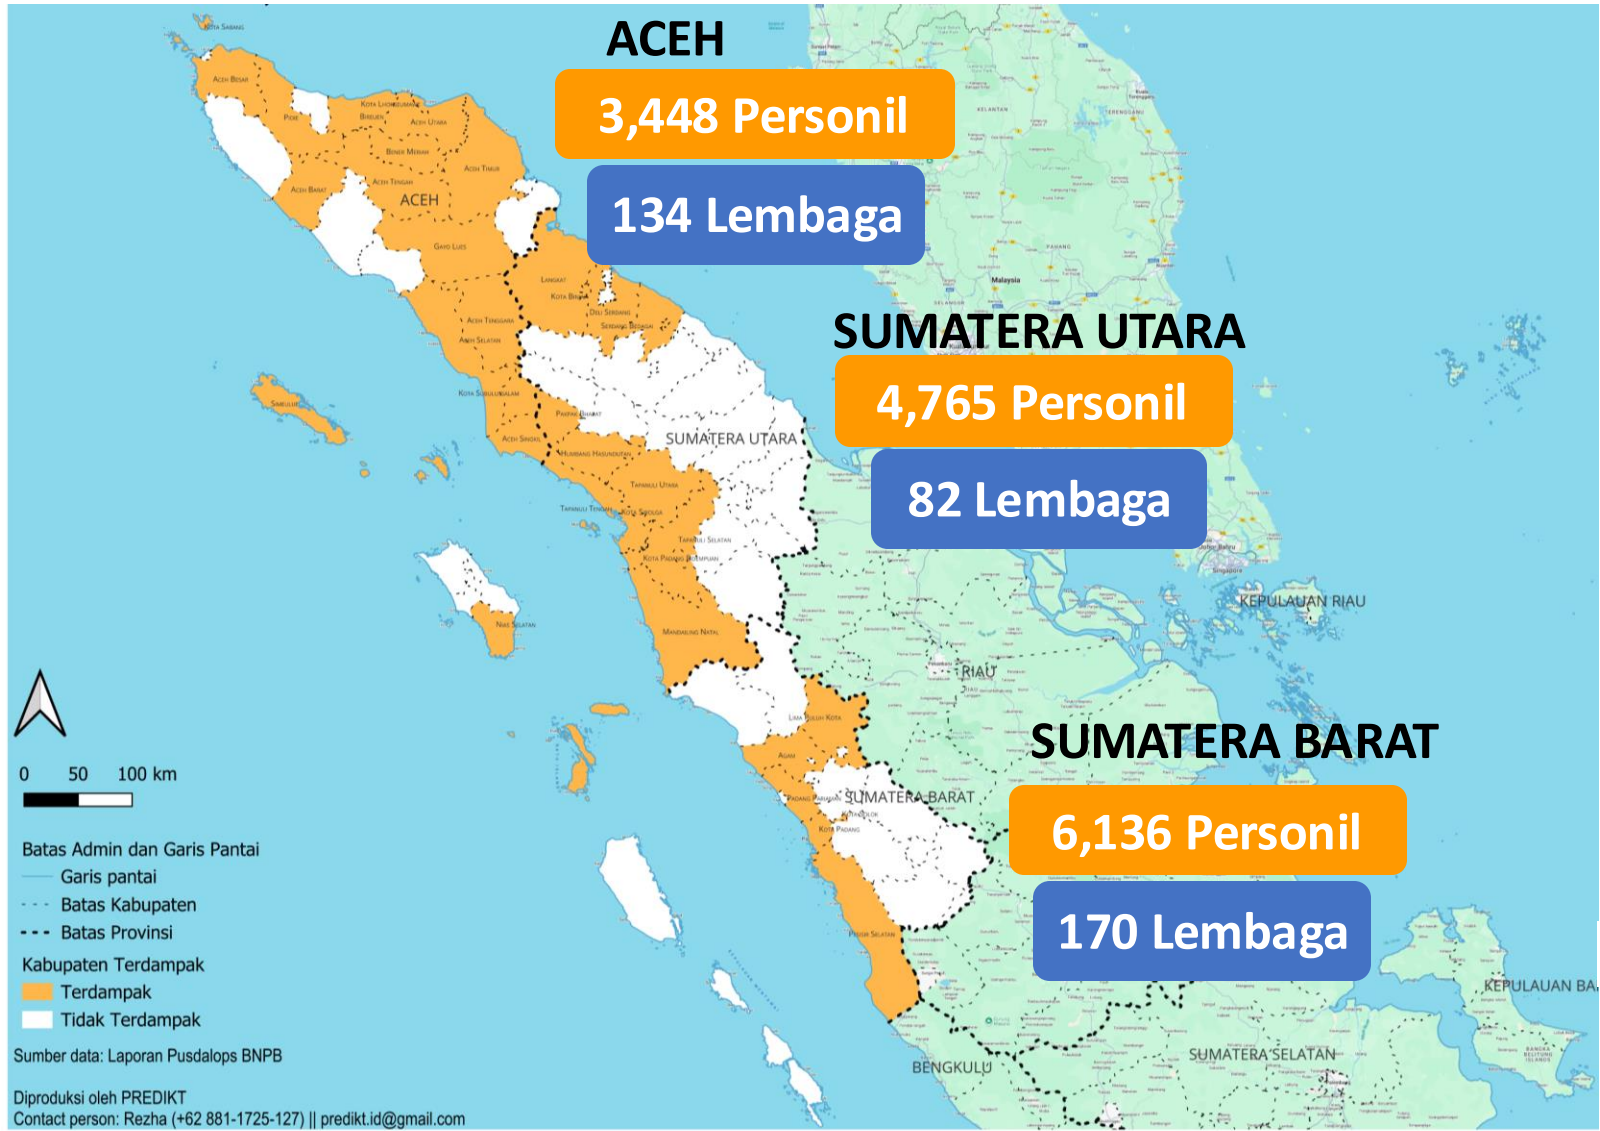

PEMETAAN RELAWAN PENANGANAN BENCANA BANJIR DAN LONGSOR DI ACEH, SUMUT, & SUMBAR

Tim Koordinasi Desk Relawan

Edisi 4 Januari 2026 PUKUL 06.00 WIB

Total Personil 14,349

Total Lembaga 386

KEBUTUHAN MENDESAK

- SAR
- Makanan Siap Saji
- Tenda Pengungsi
- Penanganan Pengungsi
- Air bersih & sanitasi
- Logistik
- Layanan Kesehatan
- BBM
- Paket Perlengkapan Keluarga
- Paket Kebersihan Keluarga
- Shelter/Hunian
- Nutrisi
- Pendidikan
- Psikososial

Kontak Desk Relawan

Aceh	Sumut	Sumbar
+62 852 6025 5217 (Yudi)	+62 812 646 4343 (Syahrul)	+62 823 2260 6030 (Oji)
+62 812 8184 3215 (Jati)	+62 813 171 8155 (Rizky)	+62 812 818 4195 (Syarif)

Infografis ini disusun dari kontribusi relawan dibawah koordinasi Badan Nasional Penanggulangan Bencana dan Badan Penanggulangan Bencana Daerah, serta didukung oleh Siap Siaga, Masyarakat Penanggulangan Bencana Indonesia (MPBI), SADATA, dan PREDIKT

PEMETAAN RELAWAN PENANGANAN BENCANA BANJIR DAN LONGSOR DI ACEH, SUMATERA UTARA, & SUMBAR

Tim Koordinasi Desk Relawan

Edisi 4 Januari 2026 PUKUL 06.00 WIB

Infografis ini disusun dari kontribusi relawan dibawah koordinasi BNPB dan BPBD serta didukung oleh Siap Siaga, MPBI, SADATA, dan PREDIKT