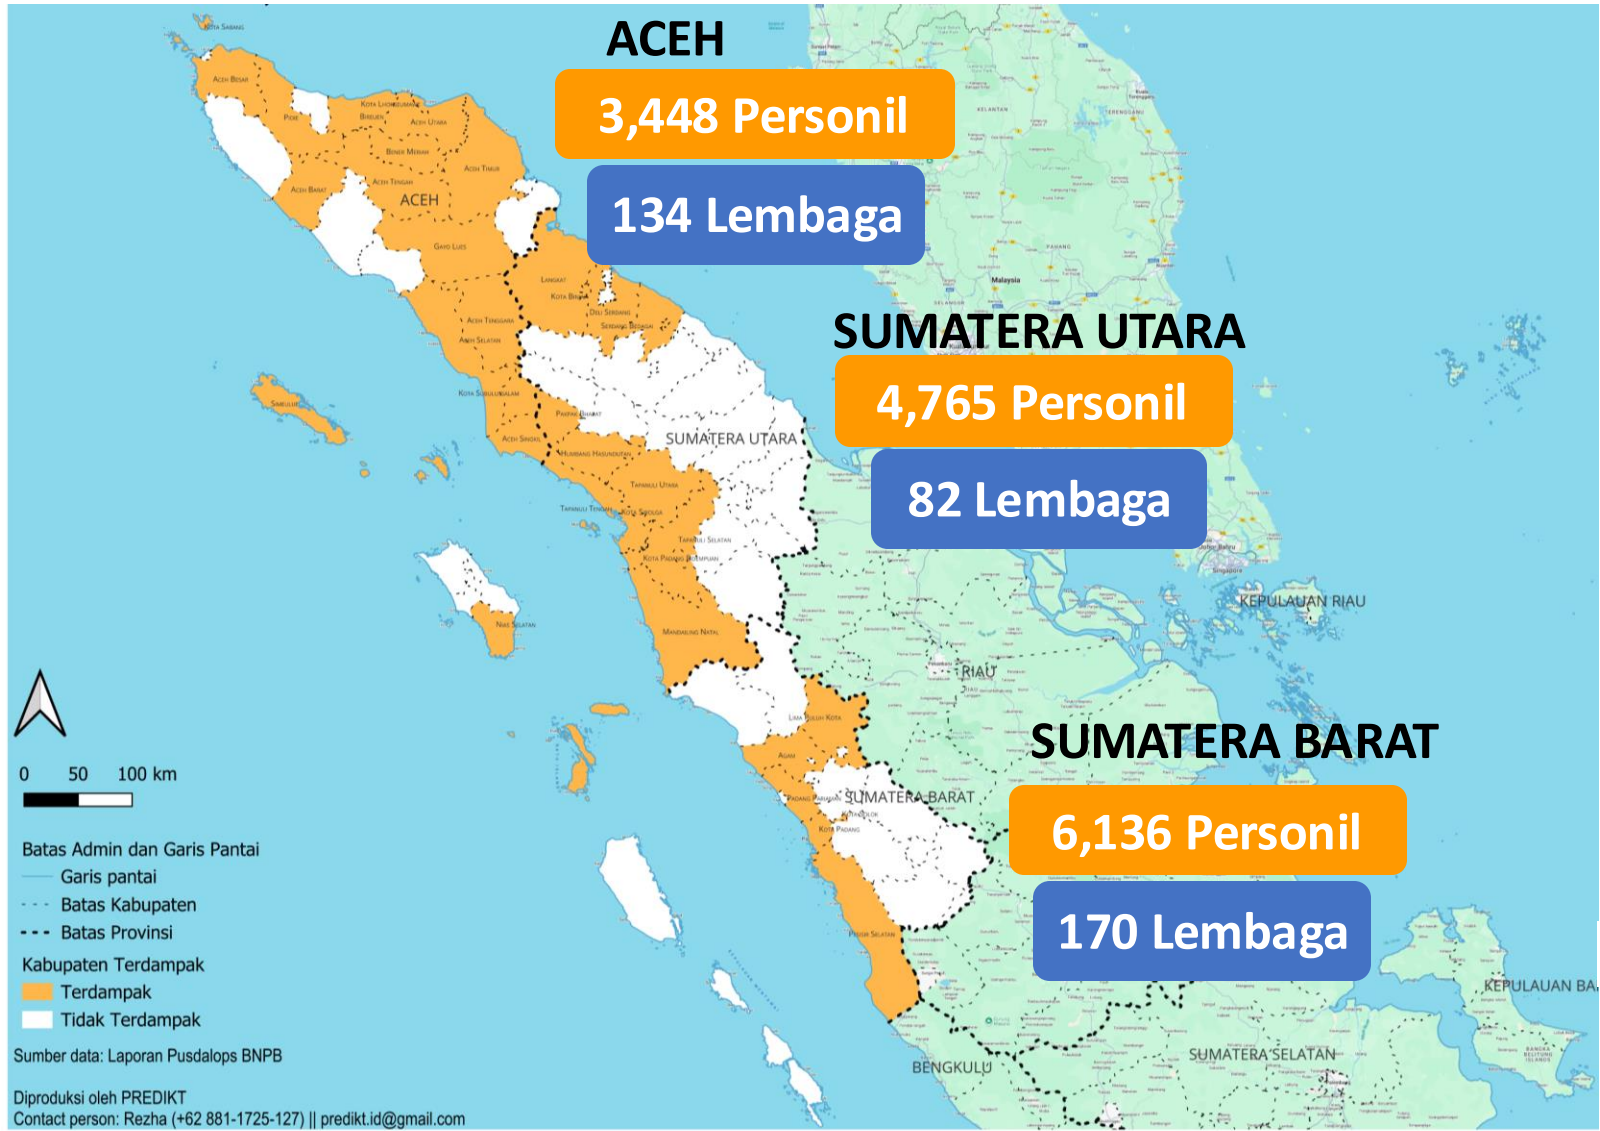

PEMETAAN RELAWAN PENANGANAN BENCANA BANJIR DAN LONGSOR DI ACEH, SUMUT, & SUMBAR

Tim Koordinasi Desk Relawan

Edisi 5 Januari 2026 PUKUL 06.00 WIB

Total Personil 14,349

Total Lembaga 386

KEBUTUHAN MENDESAK

- SAR
- Makanan Siap Saji
- Tenda Pengungsi
- Penanganan Pengungsi
- Air bersih & sanitasi
- Logistik
- Layanan Kesehatan
- BBM
- Paket Perlengkapan Keluarga
- Paket Kebersihan Keluarga
- Shelter/Hunian
- Nutrisi
- Pendidikan
- Psikososial

Kontak Desk Relawan

Aceh	Sumut	Sumbar
+62 852 6025 5217 (Yudi)	+62 812 646 4343 (Syahrul)	+62 823 2260 6030 (Oji)
+62 812 8184 3215 (Jati)	+62 813 171 8155 (Rizky)	+62 812 818 4195 (Syarif)

Infografis ini disusun dari kontribusi relawan dibawah koordinasi Badan Nasional Penanggulangan Bencana dan Badan Penanggulangan Bencana Daerah, serta didukung oleh Siap Siaga, Masyarakat Penanggulangan Bencana Indonesia (MPBI), SADATA, dan PREDIKT

PEMETAAN RELAWAN PENANGANAN BENCANA BANJIR DAN LONGSOR DI ACEH, SUMATERA UTARA, & SUMBAR

Tim Koordinasi Desk Relawan

Edisi 5 Januari 2026 PUKUL 06.00 WIB

Infografis ini disusun dari kontribusi relawan dibawah koordinasi BNPB dan BPBD serta didukung oleh Siap Siaga, MPBI, SADATA, dan PREDIKT