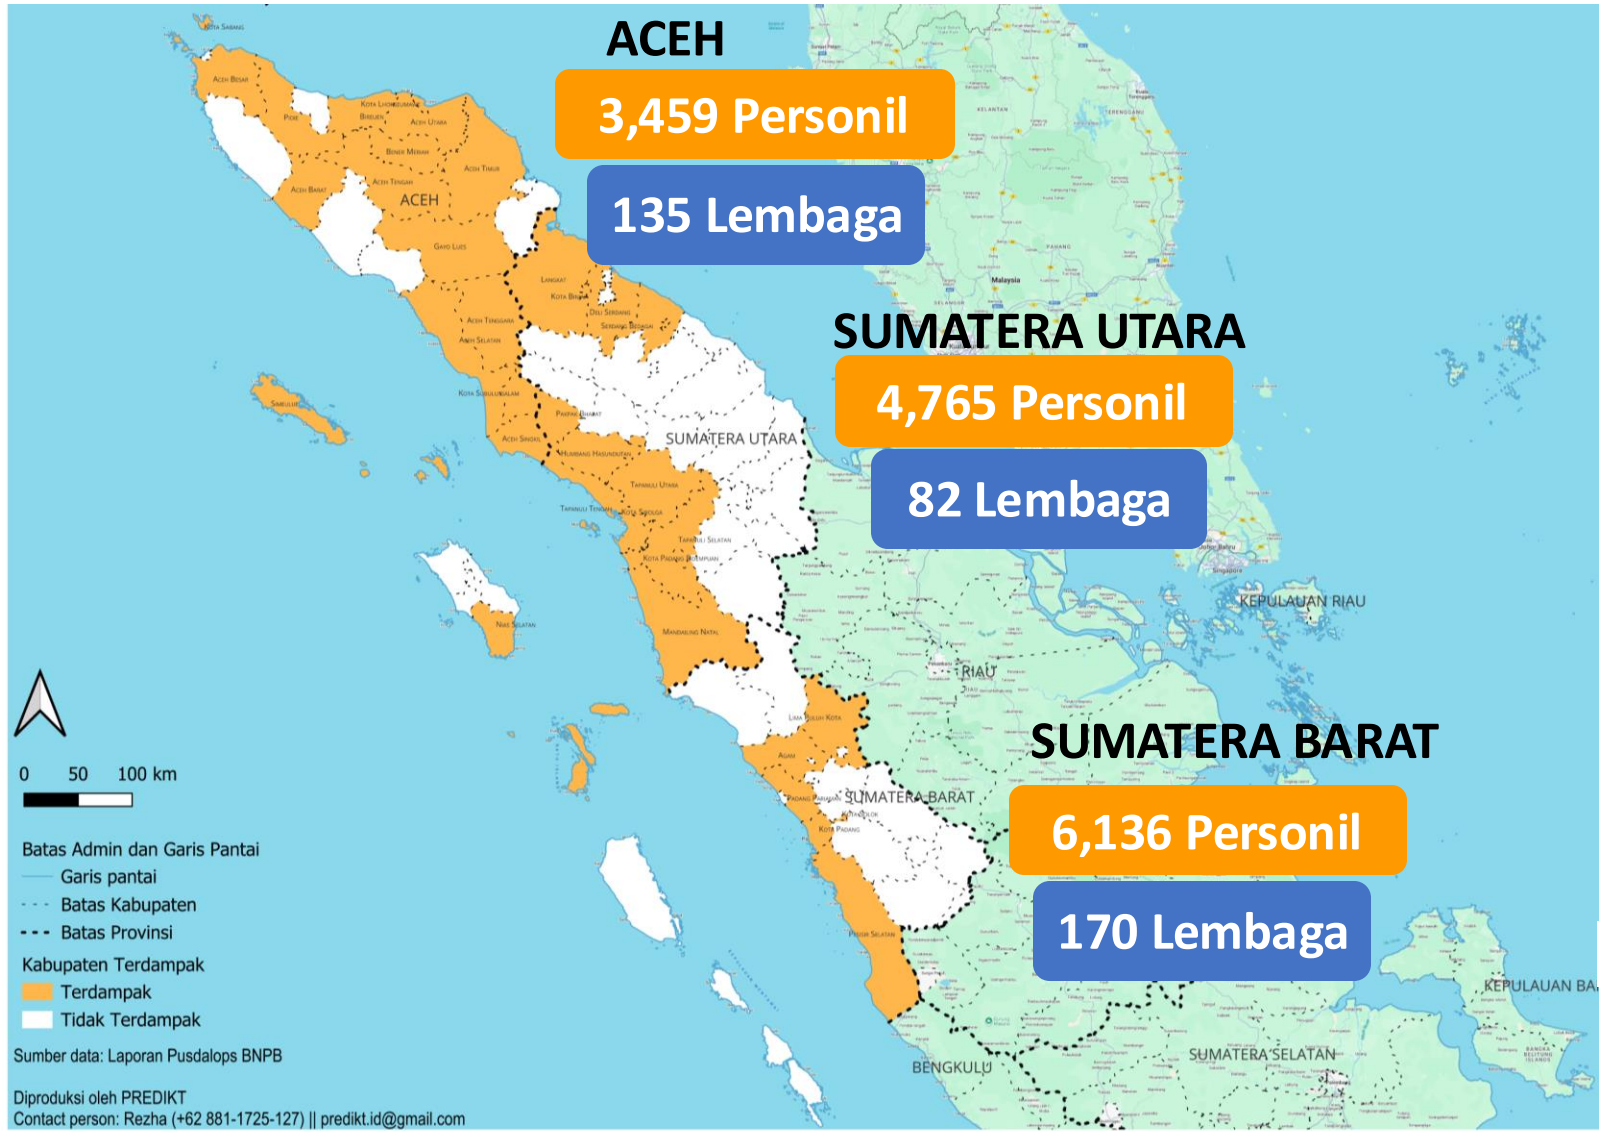

# PEMETAAN RELAWAN PENANGANAN BENCANA BANJIR DAN LONGSOR DI ACEH, SUMUT, & SUMBAR

Tim Koordinasi Desk Relawan

Edisi 6 Januari 2026 PUKUL 06.00 WIB

Total Personil 14,360

Total Lembaga 387