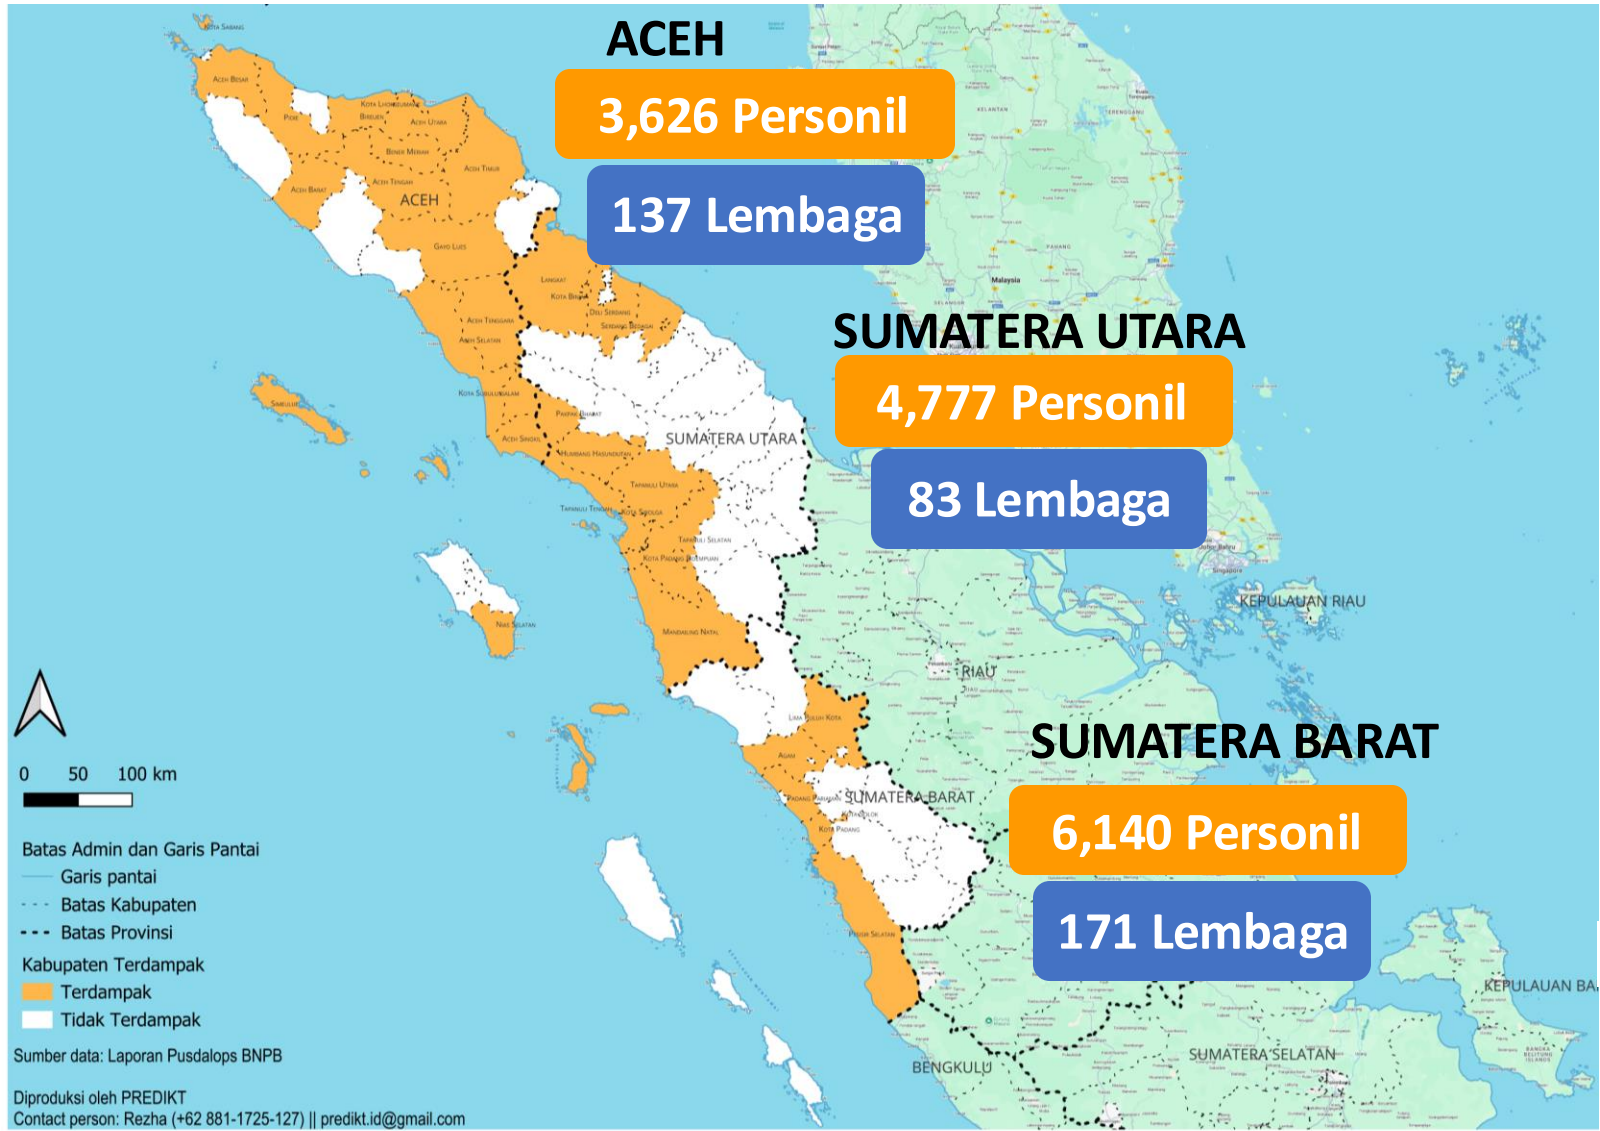

PEMETAAN RELAWAN PENANGANAN BENCANA BANJIR DAN LONGSOR DI ACEH, SUMUT, & SUMBAR

Tim Koordinasi Desk Relawan

Edisi 8 Januari 2026 PUKUL 06.00 WIB

Total Personil 14,543

Total Lembaga 391

KEBUTUHAN MENDESAK

- SAR
- Makanan Siap Saji
- Tenda Pengungsi
- Penanganan Pengungsi
- Air bersih & sanitasi
- Logistik
- Layanan Kesehatan
- BBM
- Paket Perlengkapan Keluarga
- Paket Kebersihan Keluarga
- Shelter/Hunian
- Nutrisi
- Pendidikan
- Psikososial

Kontak Desk Relawan

<p>Aceh +62 852 6025 5217 (Yudi) +62 812 8184 3215 (Jati)</p>	<p>Sumut +62 812 646 4343 (Syahrul) +62 813 171 8155 (Rizky)</p>	<p>Sumbar +62 823 2260 6030 (Oji) +62 812 818 4195 (Syarif)</p>
--	---	--

Infografis ini disusun dari kontribusi relawan dibawah koordinasi Badan Nasional Penanggulangan Bencana dan Badan Penanggulangan Bencana Daerah, serta didukung oleh Siap Siaga, Masyarakat Penanggulangan Bencana Indonesia (MPBI), SADATA, dan PREDIKT

PEMETAAN RELAWAN PENANGANAN BENCANA BANJIR DAN LONGSOR DI ACEH, SUMATERA UTARA, & SUMBAR

Tim
Koordinasi
Desk Relawan

Edisi 8 Januari 2026 PUKUL 06.00 WIB

Infografis ini disusun dari kontribusi relawan dibawah koordinasi BNPB dan BPBD serta didukung oleh Siap Siaga, MPBI, SADATA, dan PREDIKT