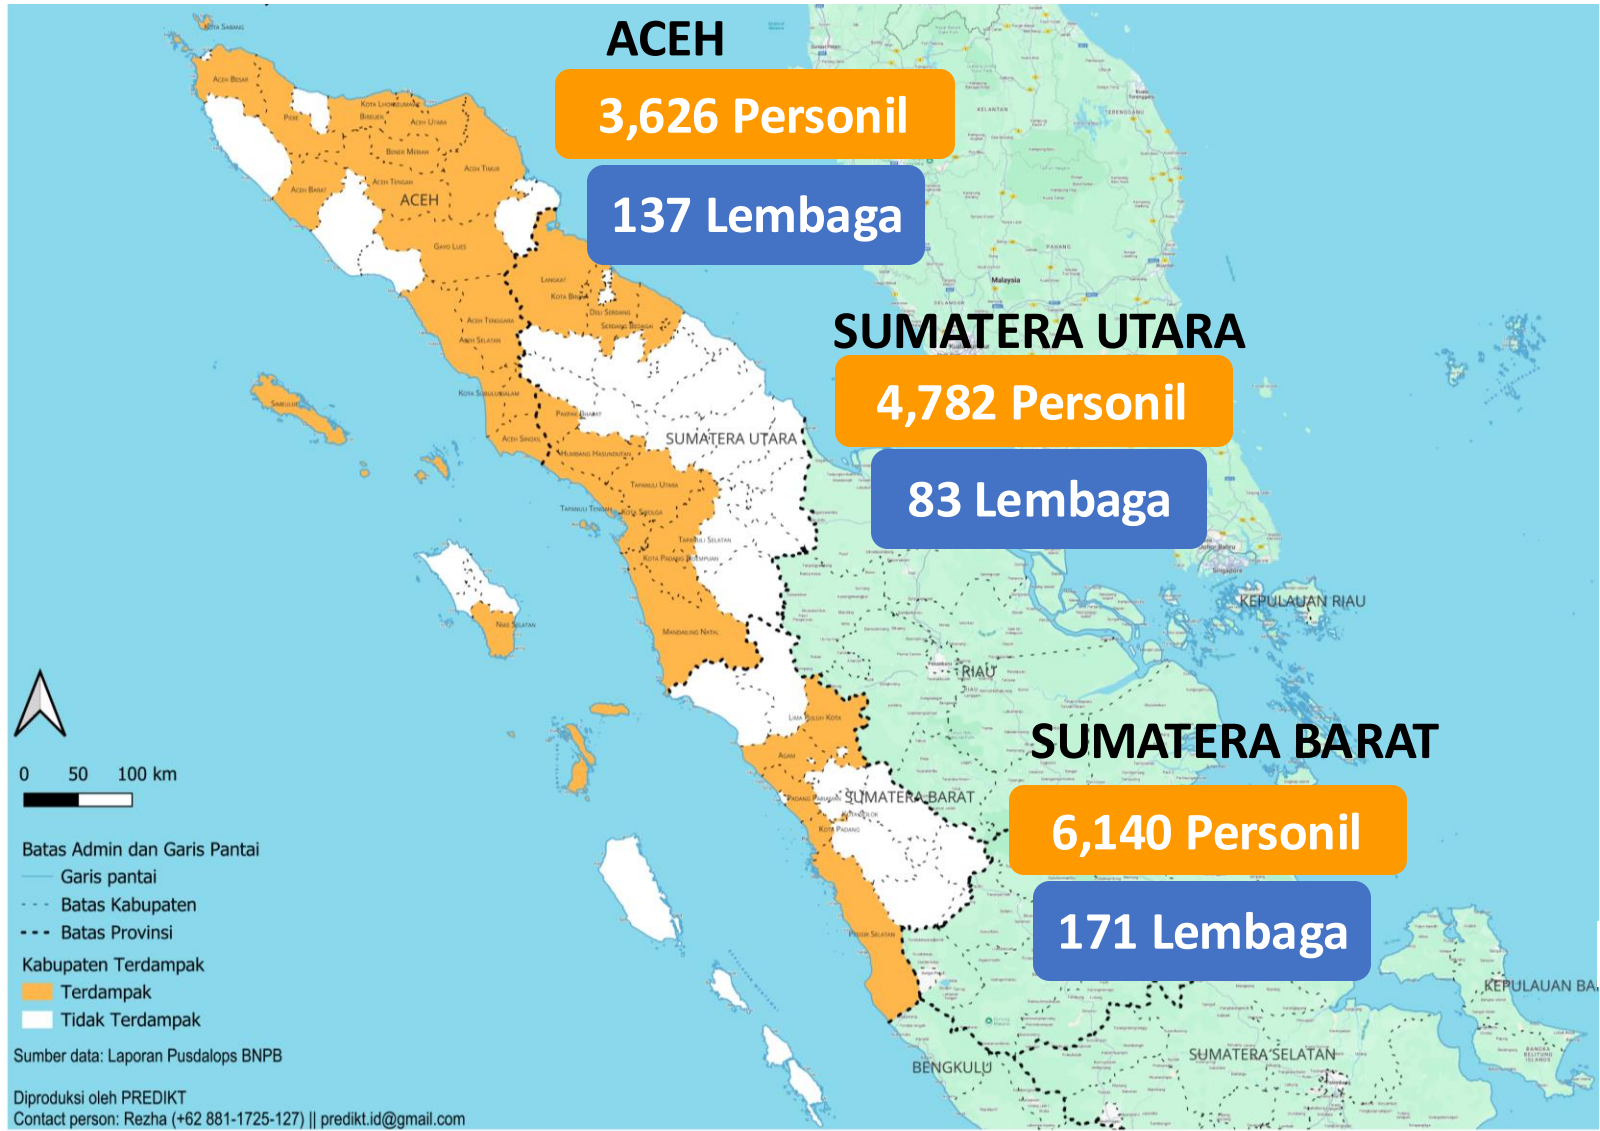

PEMETAAN RELAWAN PENANGANAN BENCANA BANJIR DAN LONGSOR DI ACEH, SUMUT, & SUMBAR

Tim Koordinasi Desk Relawan

Edisi 9 Januari 2026 PUKUL 19.00 WIB

Total Personil 14,548

Total Lembaga 391

KEBUTUHAN MENDESAK

- SAR
- Makanan Siap Saji
- Tenda Pengungsi
- Penanganan Pengungsi
- Air bersih & sanitasi
- Logistik
- Layanan Kesehatan
- BBM
- Paket Perlengkapan Keluarga
- Paket Kebersihan Keluarga
- Shelter/Hunian
- Nutrisi
- Pendidikan
- Psikososial

Kontak Desk Relawan

Aceh	Sumut	Sumbar
+62 852 6025 5217 (Yudi)	+62 812 646 4343 (Syahrul)	+62 823 2260 6030 (Oji)
+62 812 8184 3215 (Jati)	+62 813 171 8155 (Rizky)	+62 812 818 4195 (Syarif)

Infografis ini disusun dari kontribusi relawan dibawah koordinasi Badan Nasional Penanggulangan Bencana dan Badan Penanggulangan Bencana Daerah, serta didukung oleh Siap Siaga, Masyarakat Penanggulangan Bencana Indonesia (MPBI), SADATA, dan PREDIKT

PEMETAAN RELAWAN PENANGANAN BENCANA BANJIR DAN LONGSOR DI ACEH, SUMATERA UTARA, & SUMBAR

Tim Koordinasi Desk Relawan

Edisi 9 Januari 2026 PUKUL 19.00 WIB

Infografis ini disusun dari kontribusi relawan dibawah koordinasi BNPB dan BPBD serta didukung oleh Siap Siaga, MPBI, SADATA, dan PREDIKT