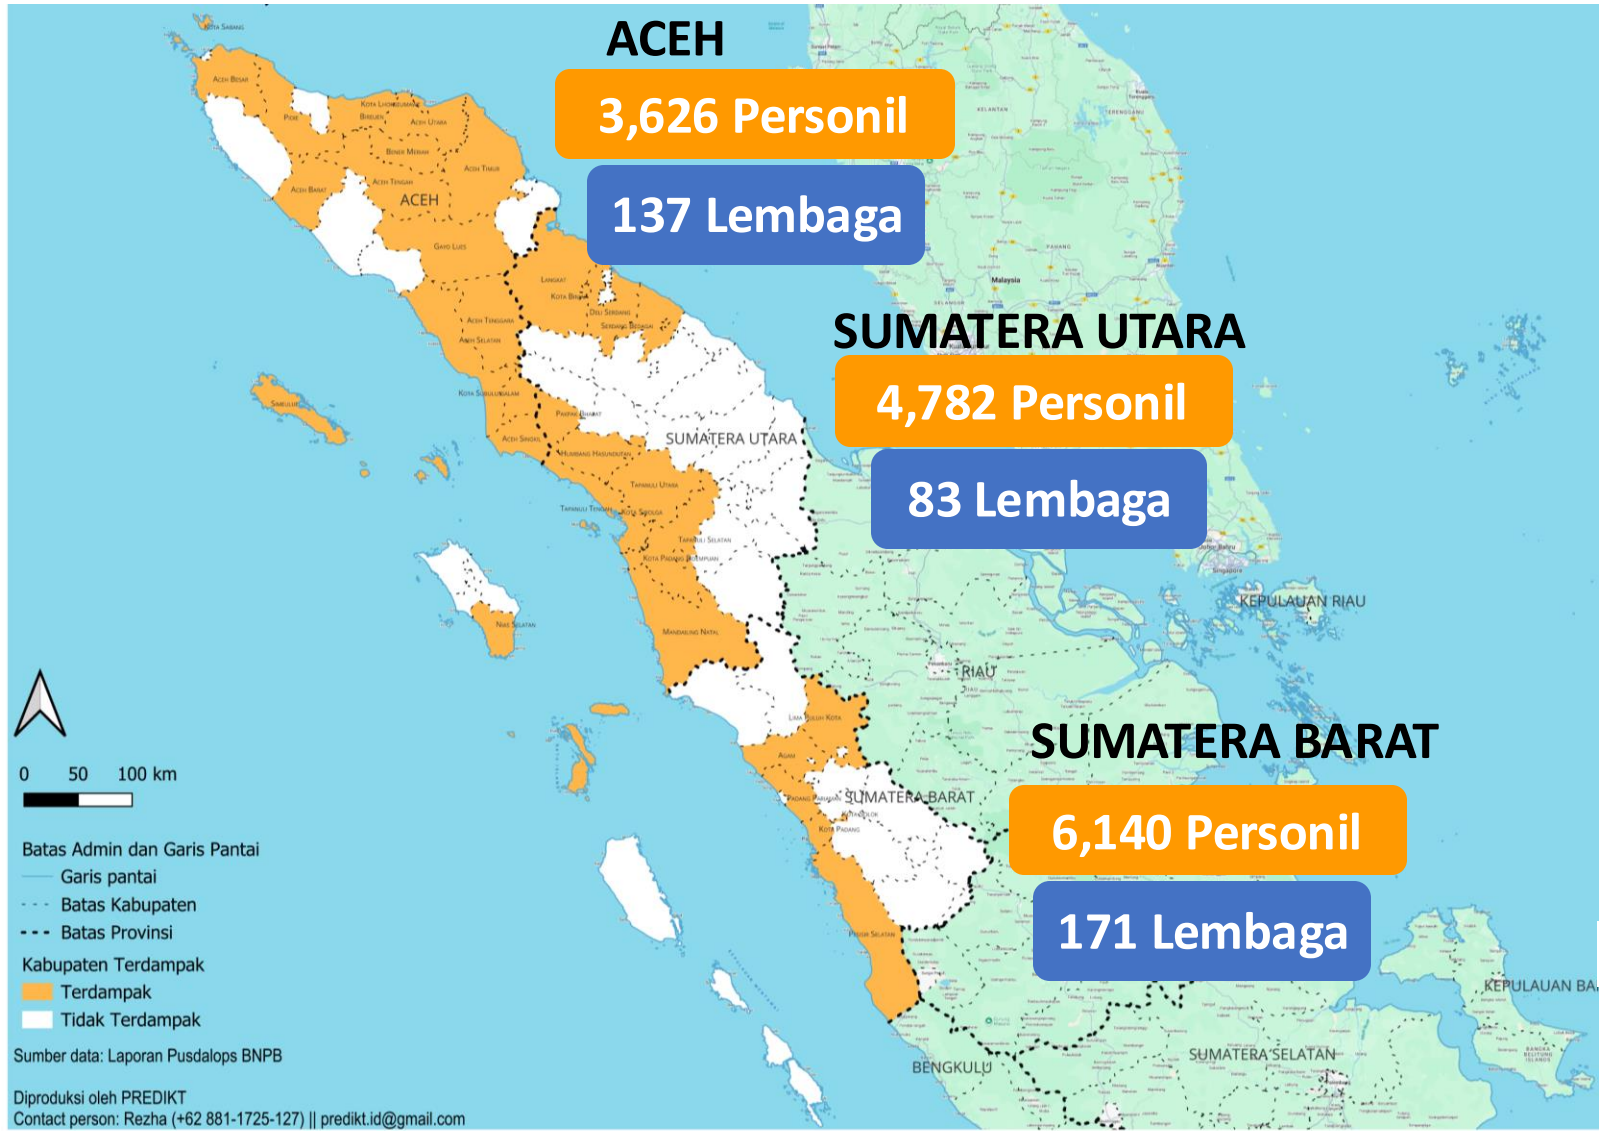

PEMETAAN RELAWAN PENANGANAN BENCANA BANJIR DAN LONGSOR DI ACEH, SUMUT, & SUMBAR

Tim Koordinasi Desk Relawan

Edisi 10 Januari 2026 PUKUL 19.00 WIB

Total Personil 14,548

Total Lembaga 391

KEBUTUHAN MENDESAK

- SAR
- Makanan Siap Saji
- Tenda Pengungsi
- Penanganan Pengungsi
- Air bersih & sanitasi
- Logistik
- Layanan Kesehatan
- BBM
- Paket Perlengkapan Keluarga
- Paket Kebersihan Keluarga
- Shelter/Hunian
- Nutrisi
- Pendidikan
- Psikososial

Kontak Desk Relawan

Aceh	Sumut	Sumbar
+62 852 6025 5217 (Yudi)	+62 812 646 4343 (Syahrul)	+62 823 2260 6030 (Oji)
+62 812 8184 3215 (Jati)	+62 813 1718155 (Rizky)	+62 812 8184195 (Syarif)

Infografis ini disusun dari kontribusi relawan dibawah koordinasi Badan Nasional Penanggulangan Bencana dan Badan Penanggulangan Bencana Daerah, serta didukung oleh Siap Siaga, Masyarakat Penanggulangan Bencana Indonesia (MPBI), SADATA, dan PREDIKT

PEMETAAN RELAWAN PENANGANAN BENCANA BANJIR DAN LONGSOR DI ACEH, SUMATERA UTARA, & SUMBAR

Tim Koordinasi Desk Relawan

Edisi 10 Januari 2026 PUKUL 19.00 WIB

Infografis ini disusun dari kontribusi relawan dibawah koordinasi BNPB dan BPBD serta didukung oleh Siap Siaga, MPBI, SADATA, dan PREDIKT