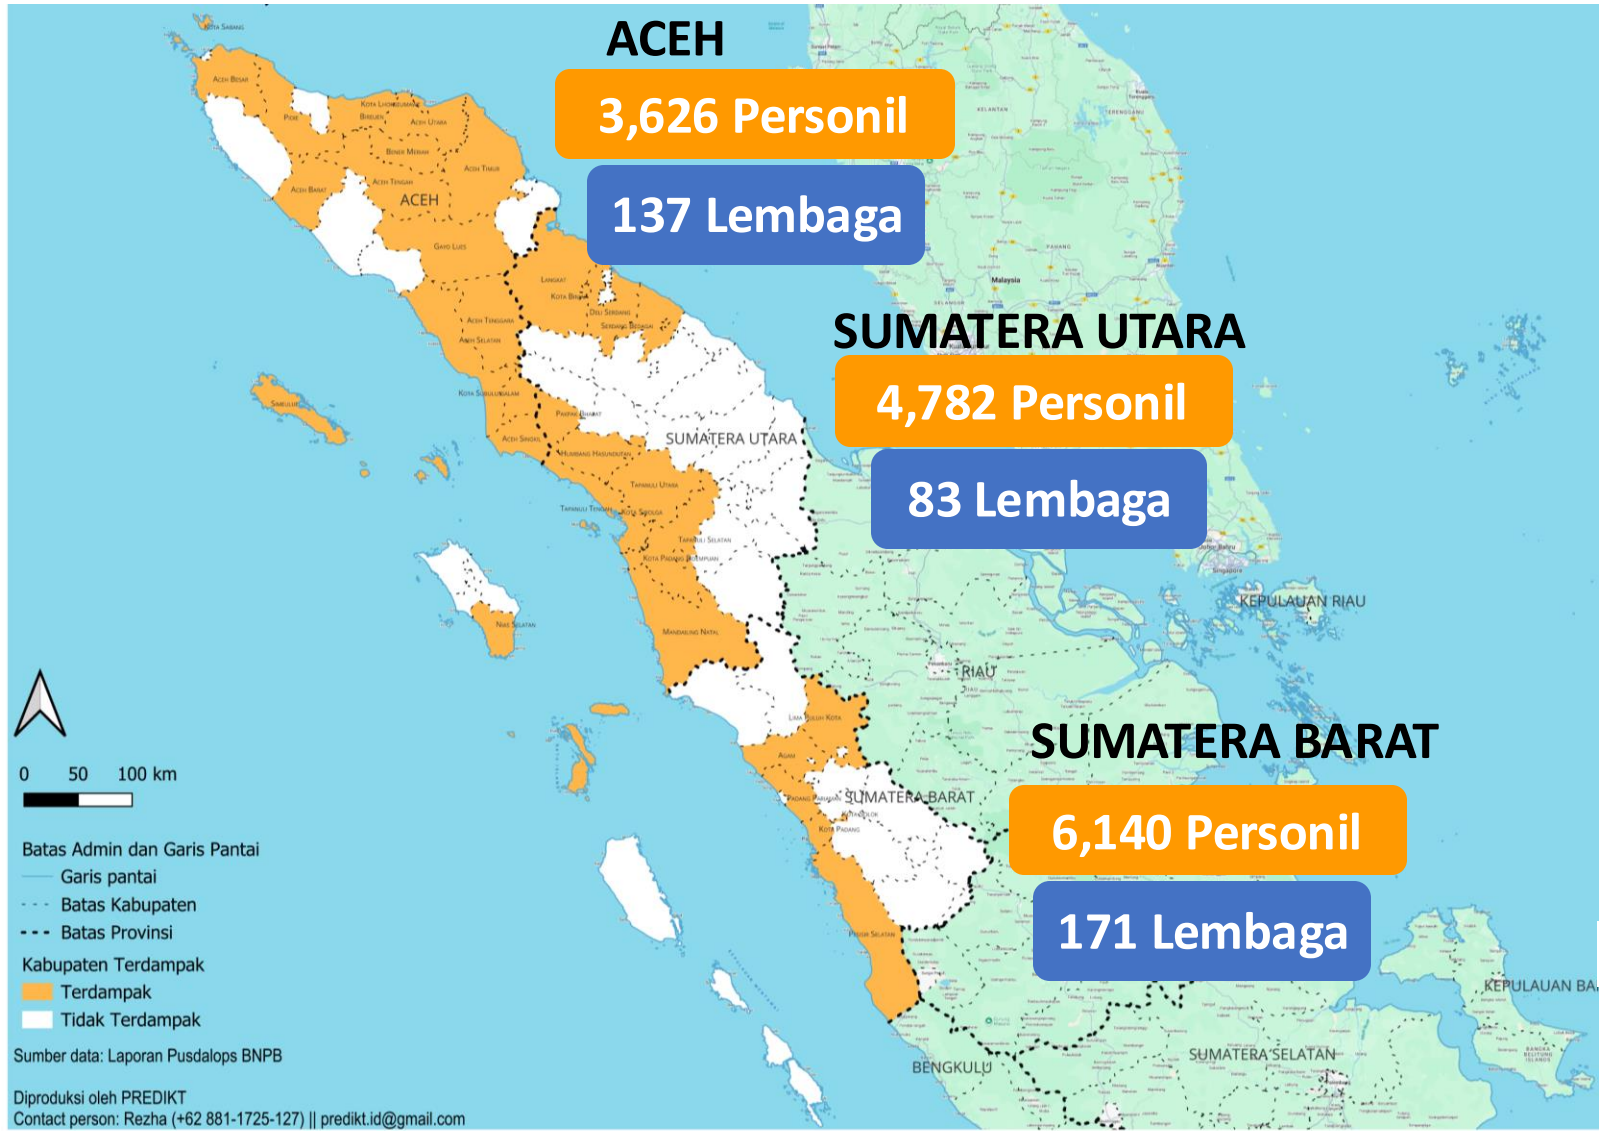

# PEMETAAN RELAWAN PENANGANAN BENCANA BANJIR DAN LONGSOR DI ACEH, SUMUT, & SUMBAR

Tim Koordinasi Desk Relawan

Edisi 11 Januari 2026 PUKUL 19.00 WIB

**Total Personil 14,548**

**Total Lembaga 391**

**Kontak Desk Relawan**

Provinsi	Personil	Provinsi	Personil	Provinsi	Personil
Aceh	+62 852 6025 5217 (Yudi)	Sumut	+62 812 646 4343 (Syahrul)	Sumbar	+62 823 2260 6030 (Oji)
	+62 812 8184 3215 (Jati)		+62 813 1718155 (Rizky)		+62 812 8184195 (Syarif)