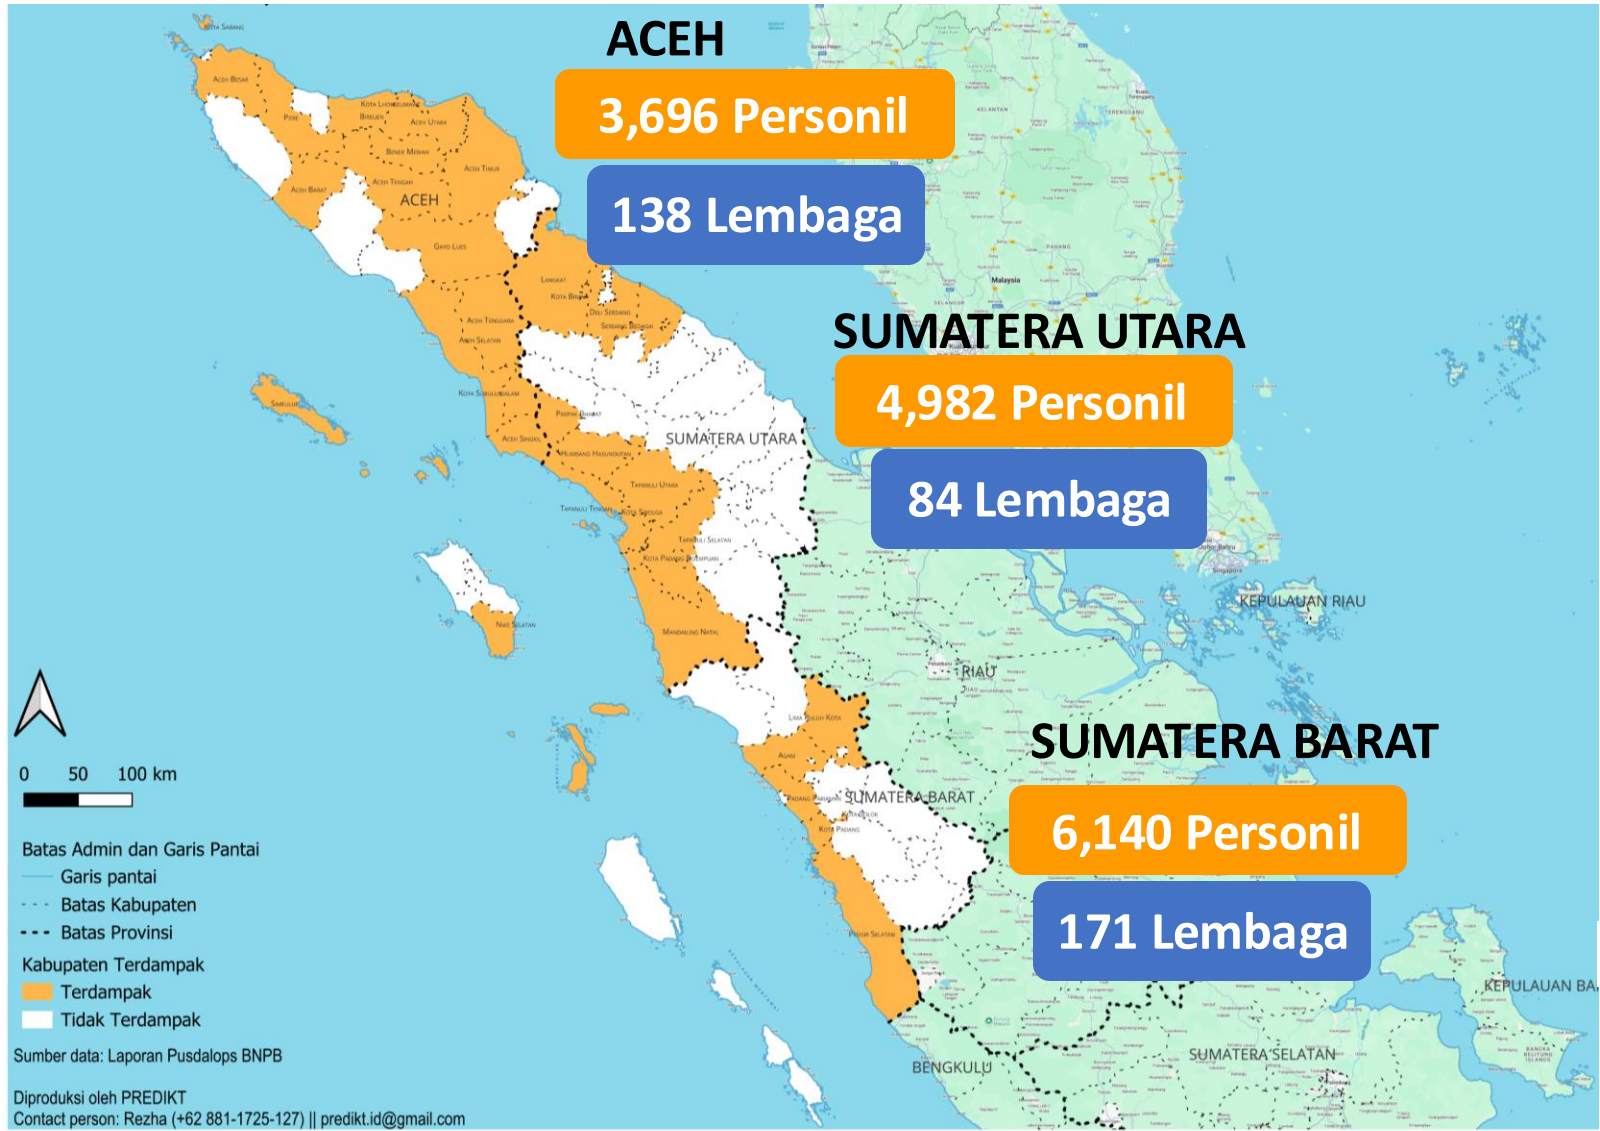

PEMETAAN RELAWAN PENANGANAN BENCANA BANJIR DAN LONGSOR DI ACEH, SUMUT, & SUMBAR

Tim Koordinasi Desk Relawan

Edisi 13 Januari 2026 PUKUL 19.00 WIB

Total Personil 14,818

Total Lembaga 393

KEBUTUHAN MENDESAK

- SAR
- Makanan Siap Saji
- Tenda Pengungsi
- Penanganan Pengungsi
- Air bersih & sanitasi
- Logistik
- Layanan Kesehatan
- BBM
- Paket Perlengkapan Keluarga
- Paket Kebersihan Keluarga
- Shelter/Hunian
- Nutrisi
- Pendidikan
- Psikososial

Kontak Desk Relawan

Aceh	Sumut	Sumbar
+62 852 6025 5217 (Yudi)	+62 812 646 4343 (Syahrul)	+62 823 2260 6030 (Oji)
+62 812 8184 3215 (Jati)	+62 813 1718155 (Rizky)	+62 812 8184195 (Syarif)

Infografis ini disusun dari kontribusi relawan dibawah koordinasi Badan Nasional Penanggulangan Bencana dan Badan Penanggulangan Bencana Daerah, serta didukung oleh Siapa Siaga, Masyarakat Penanggulangan Bencana Indonesia (MPBI), SADATA, dan PREDIKT

PEMETAAN RELAWAN PENANGANAN BENCANA BANJIR DAN LONGSOR DI ACEH, SUMATERA UTARA, & SUMBAR

Tim Koordinasi Desk Relawan

Edisi 13 Januari 2026 PUKUL 19.00 WIB

Infografis ini disusun dari kontribusi relawan dibawah koordinasi BNPB dan BPBD serta didukung oleh Siap Siaga, MPBI, SADATA, dan PREDIKT