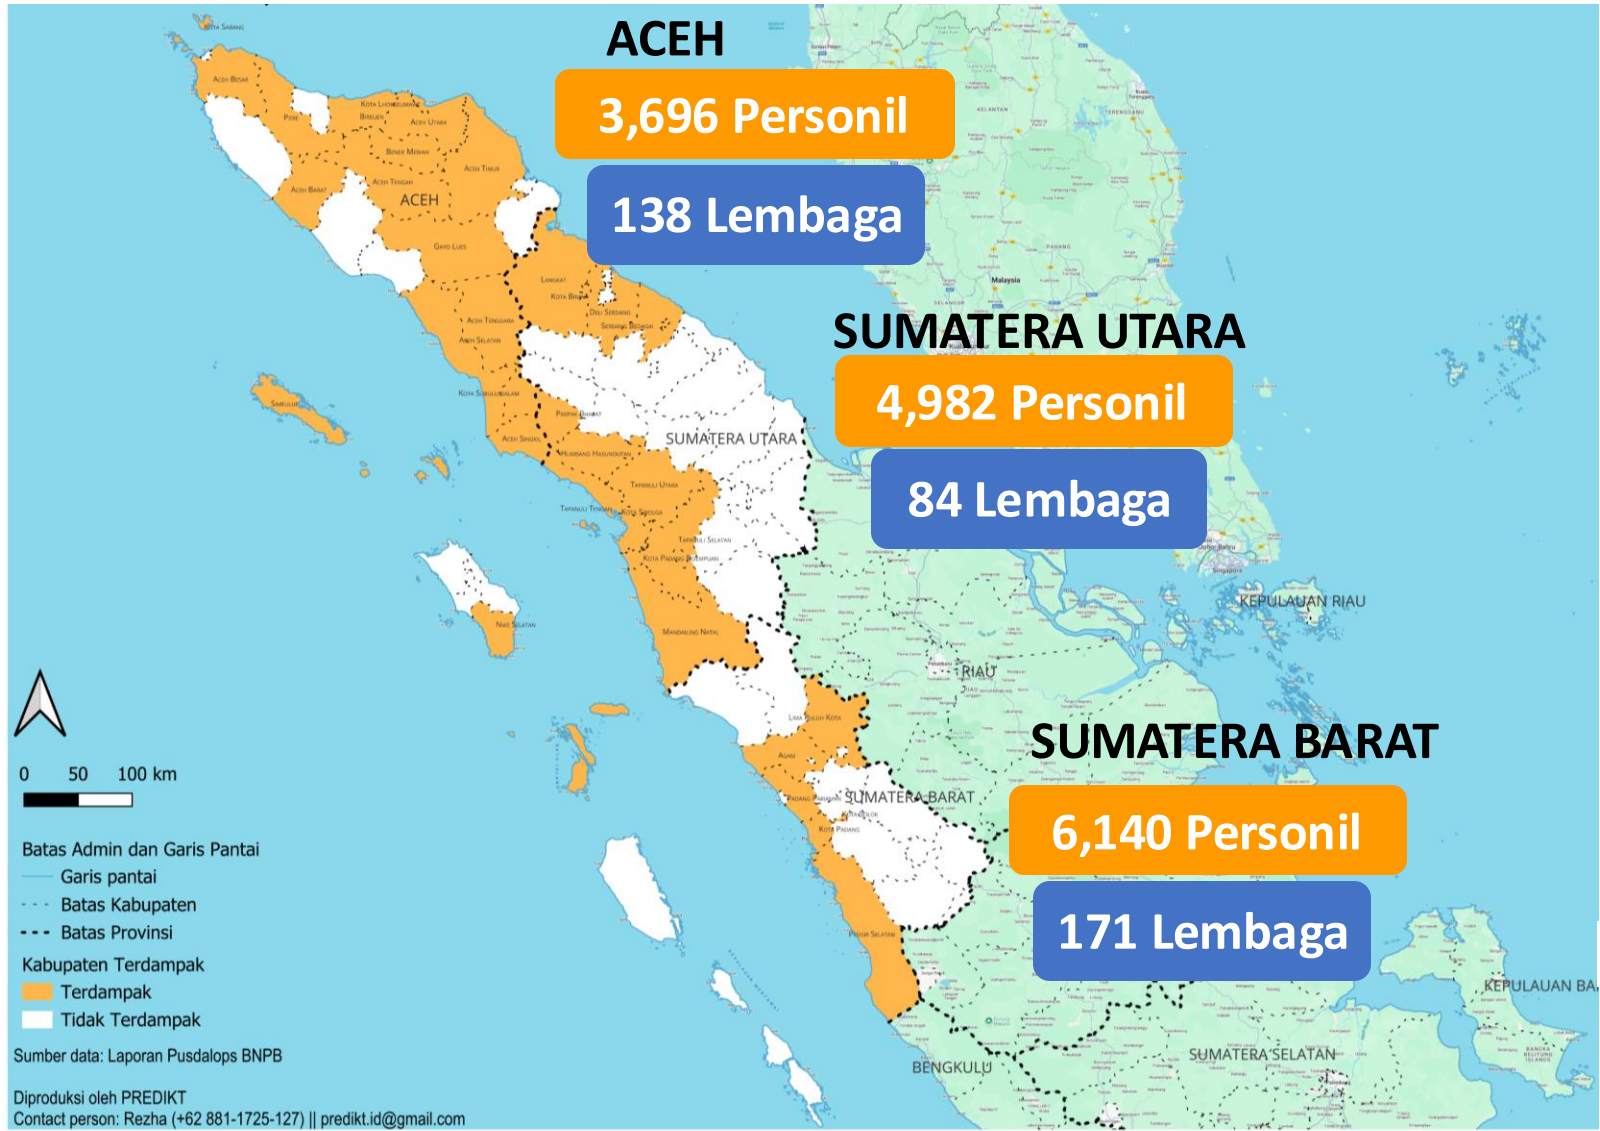

PEMETAAN RELAWAN PENANGANAN BENCANA BANJIR DAN LONGSOR DI ACEH, SUMUT, & SUMBAR

Tim Koordinasi Desk Relawan

Edisi 14 Januari 2026 PUKUL 19.00 WIB

Total Personil 14,818

Total Lembaga 393

KEBUTUHAN MENDESAK

- SAR
- Makanan Siap Saji
- Tenda Pengungsi
- Penanganan Pengungsi
- Air bersih & sanitasi
- Logistik
- Layanan Kesehatan
- BBM
- Paket Perlengkapan Keluarga
- Paket Kebersihan Keluarga
- Shelter/Hunian
- Nutrisi
- Pendidikan
- Psikososial

Kontak Desk Relawan

Aceh	Sumut	Sumbar
+62 852 6025 5217 (Yudi)	+62 812 646 4343 (Syahrul)	+62 823 2260 6030 (Oji)
+62 812 8184 3215 (Jati)	+62 813 1718155 (Rizky)	+62 812 8184195 (Syarif)

Infografis ini disusun dari kontribusi relawan dibawah koordinasi Badan Nasional Penanggulangan Bencana dan Badan Penanggulangan Bencana Daerah, serta didukung oleh Siapa Siaga, Masyarakat Penanggulangan Bencana Indonesia (MPBI), SADATA, dan PREDIKT

PEMETAAN RELAWAN PENANGANAN BENCANA BANJIR DAN LONGSOR DI ACEH, SUMATERA UTARA, & SUMBAR

Tim Koordinasi Desk Relawan

Edisi 14 Januari 2026 PUKUL 19.00 WIB

Infografis ini disusun dari kontribusi relawan dibawah koordinasi BNPB dan BPBD serta didukung oleh Siap Siaga, MPBI, SADATA, dan PREDIKT