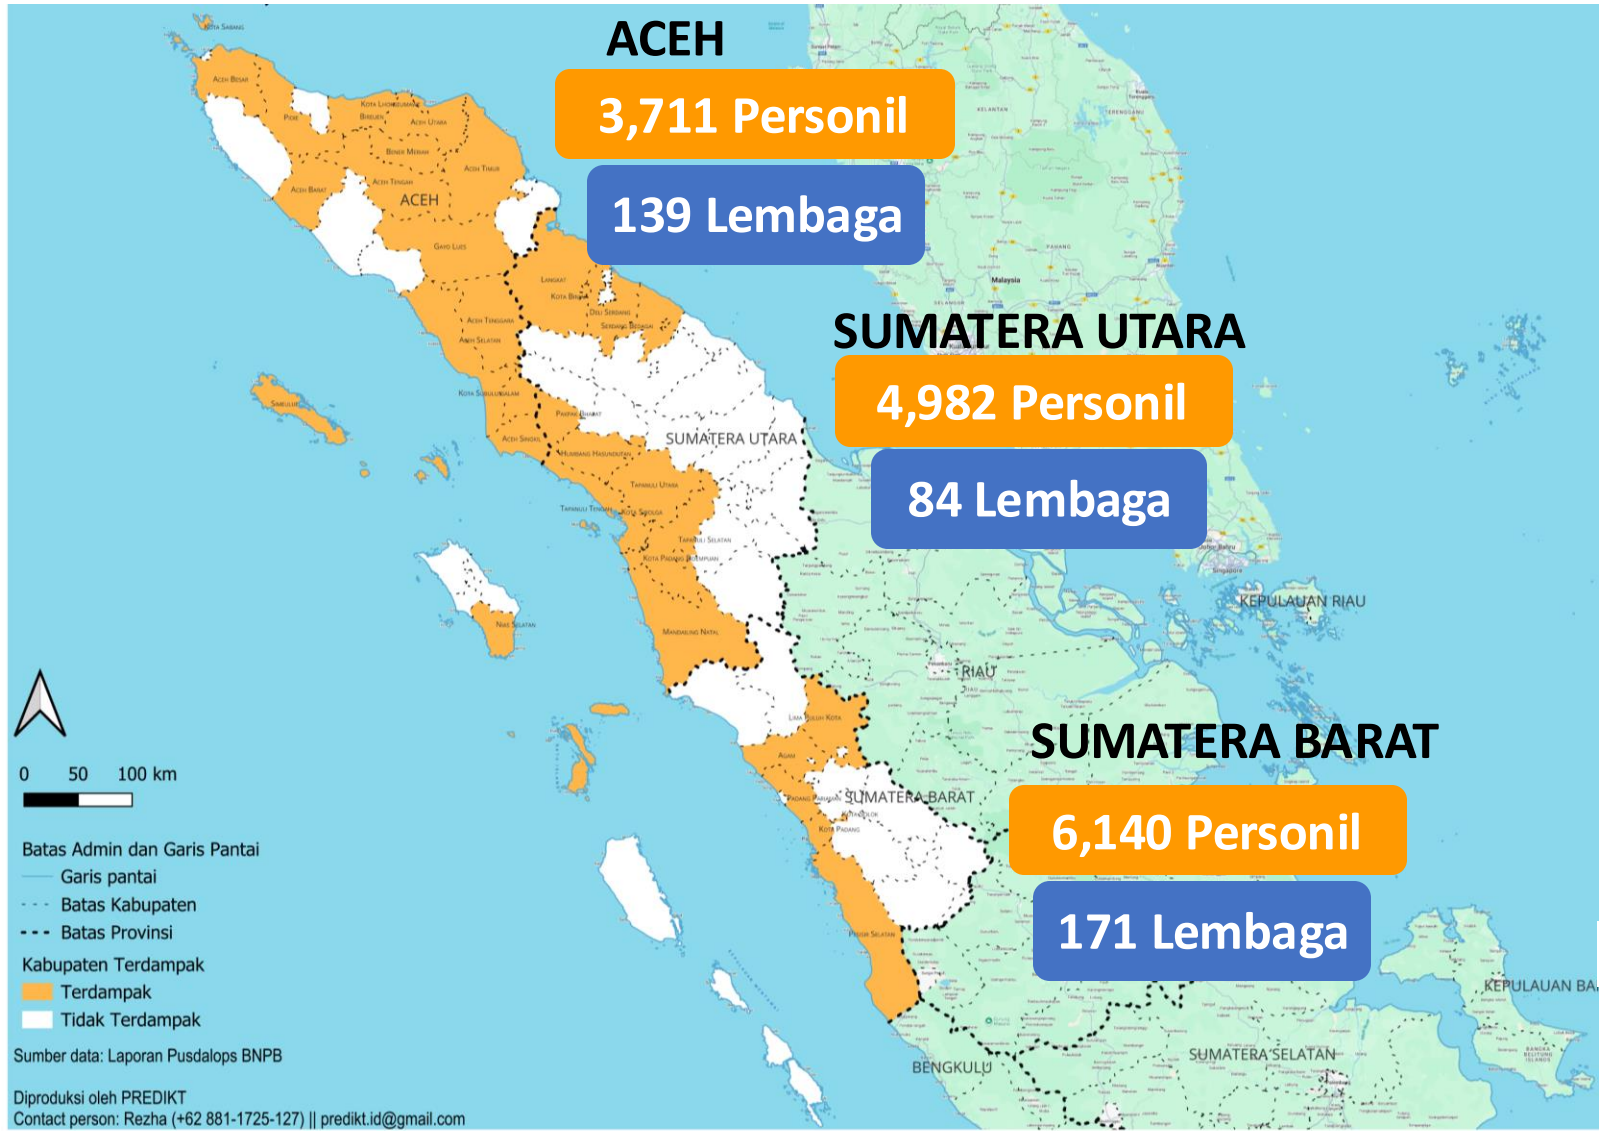

PEMETAAN RELAWAN PENANGANAN BENCANA BANJIR DAN LONGSOR DI ACEH, SUMUT, & SUMBAR

Tim Koordinasi Desk Relawan

Edisi 16 Januari 2026 PUKUL 19.00 WIB

Total Personil 14,833

Total Lembaga 394

KEBUTUHAN MENDESAK

- SAR
- Makanan Siap Saji
- Tenda Pengungsi
- Penanganan Pengungsi
- Air bersih & sanitasi
- Logistik
- Layanan Kesehatan
- BBM
- Paket Perlengkapan Keluarga
- Paket Kebersihan Keluarga
- Shelter/Hunian
- Nutrisi
- Pendidikan
- Psikososial

Kontak Desk Relawan

Aceh	Sumut	Sumbar
+62 852 6025 5217 (Yudi)	+62 812 646 4343 (Syahrul)	+62 823 2260 6030 (Oji)
+62 812 8184 3215 (Jati)	+62 813 1718155 (Rizky)	+62 812 8184195 (Syarif)

Infografis ini disusun dari kontribusi relawan dibawah koordinasi Badan Nasional Penanggulangan Bencana dan Badan Penanggulangan Bencana Daerah, serta didukung oleh Siap Siaga, Masyarakat Penanggulangan Bencana Indonesia (MPBI), SADATA, dan PREDIKT

PEMETAAN RELAWAN PENANGANAN BENCANA BANJIR DAN LONGSOR DI ACEH, SUMATERA UTARA, & SUMBAR

Tim Koordinasi Desk Relawan

Edisi 16 Januari 2026 PUKUL 19.00 WIB

Infografis ini disusun dari kontribusi relawan dibawah koordinasi BNPB dan BPBD serta didukung oleh Siap Siaga, MPBI, SADATA, dan PREDIKT