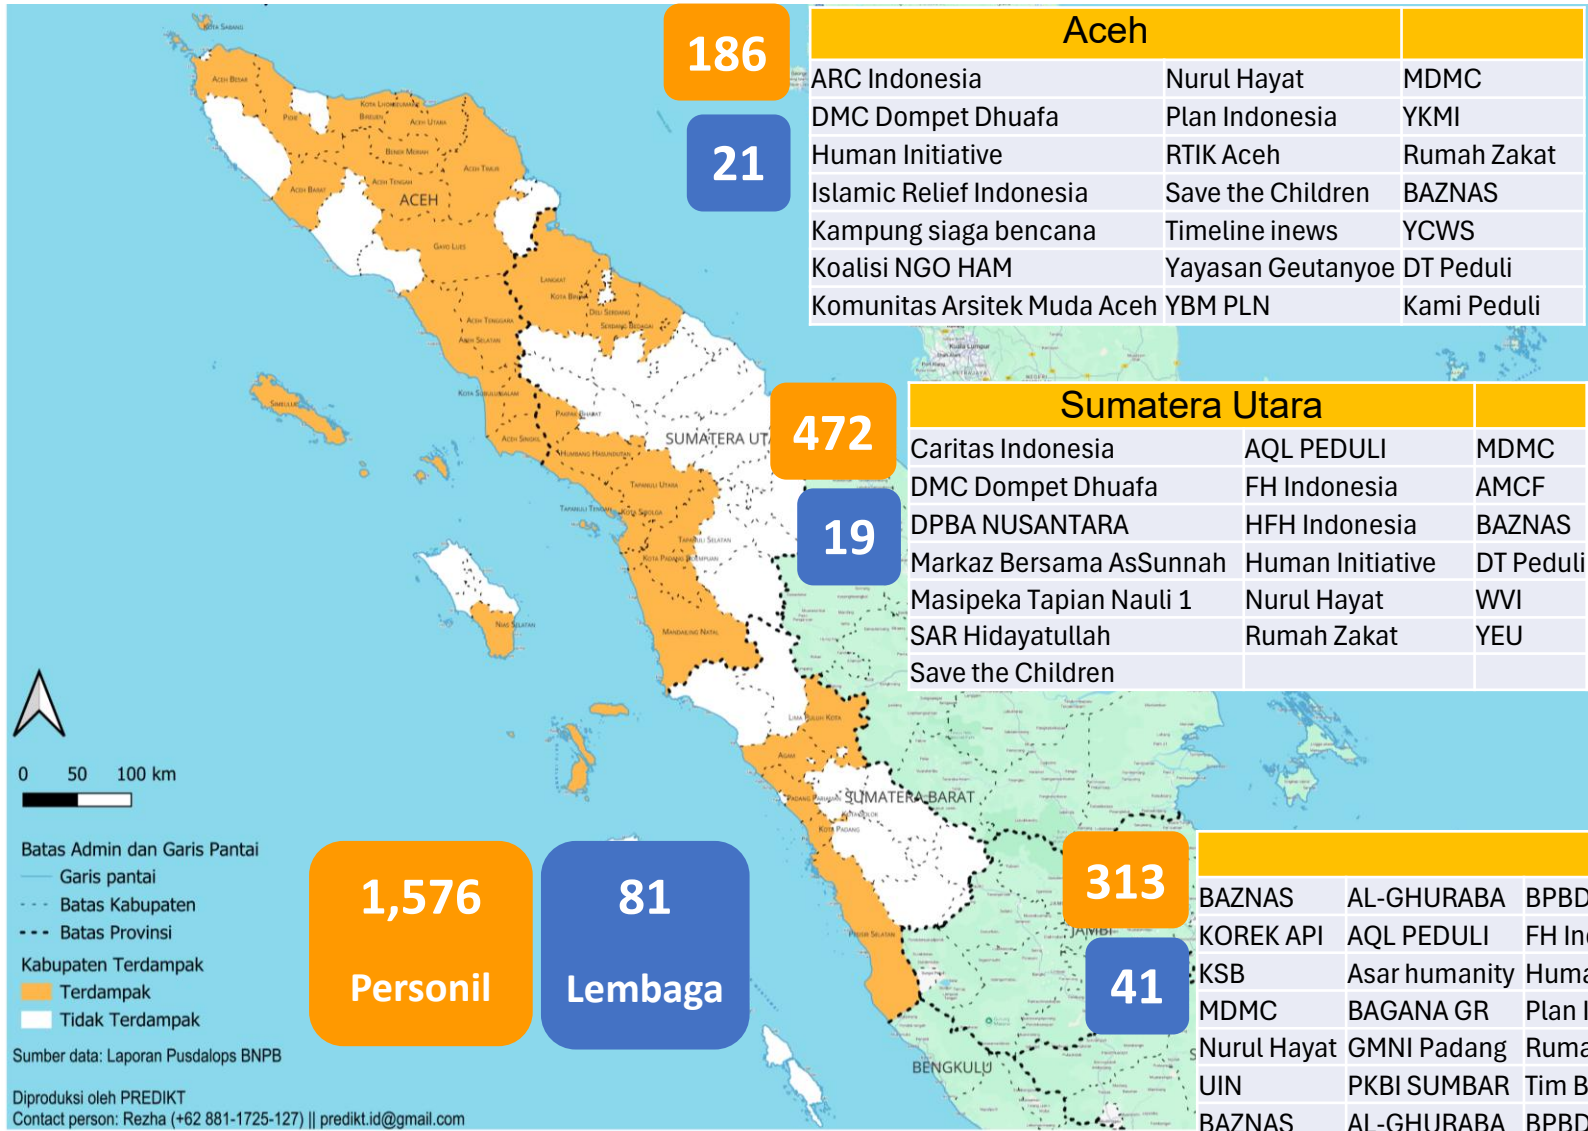

PEMETAAN RELAWAN PENANGANAN BENCANA BANJIR DAN LONGSOR DI ACEH, SUMATERA UTARA, & SUMBAR

Tim Koordinasi Desk Relawan

Edisi 1 Desember 2025 PUKUL 06.00 WIB

Aceh

ARC Indonesia	Nurul Hayat	MDMC
DMC Dompot Dhuafa	Plan Indonesia	YKMI
Human Initiative	RTIK Aceh	Rumah Zakat
Islamic Relief Indonesia	Save the Children	BAZNAS
Kampung siaga bencana	Timeline inews	YCWS
Koalisi NGO HAM	Yayasan Geutanyoe	DT Peduli
Komunitas Arsitek Muda Aceh	YBM PLN	Kami Peduli

Sumatera Utara

Caritas Indonesia	AQL PEDULI	MDMC
DMC Dompot Dhuafa	FH Indonesia	AMCF
DPBA NUSANTARA	HFH Indonesia	BAZNAS
Markaz Bersama AsSunnah	Human Initiative	DT Peduli
Masipeka Tapian Nauli 1	Nurul Hayat	WVI
SAR Hidayatullah	Rumah Zakat	YEU
Save the Children		

Infografis ini disusun dari kontribusi relawan dibawah koordinasi BNPB dan BPBD, serta didukung oleh Siap Siaga, MPBI, SADATA, dan PREDIKT

Sumatera Barat

BAZNAS	AL-GHURABA	BPBD Sumbar	Caritas Indonesia	DMC Dompot Dhuafa	BPBD Padang panjang
KOREK API	AQL PEDULI	FH Indonesia	KBLK kayu kubu	KSB kelurahan KDPK.	Forkompa UNAND-PNP
KSB	Asar humanity	Human Initiative	PPAT BIVAC JUNGLE	KSB Nagari Balingka	HET BEM KM FK UNAND
MDMC	BAGANA GR	Plan Indonesia	Pramuka Peduli	KSB Nagari Paina	PMI Kota Payakumbuh
Nurul Hayat	GMNI Padang	Rumah Zakat	Ranah Minang	KSB Padang Timur	TAGANA Payakumbuh
UIN	PKBI SUMBAR	Tim Bagana	TRC BPBD Pasaman	PMI Prov Sumbar	Wahana Muda Indonesia
BAZNAS	AL-GHURABA	BPBD Sumbar	Caritas Indonesia	DMC Dompot Dhuafa	